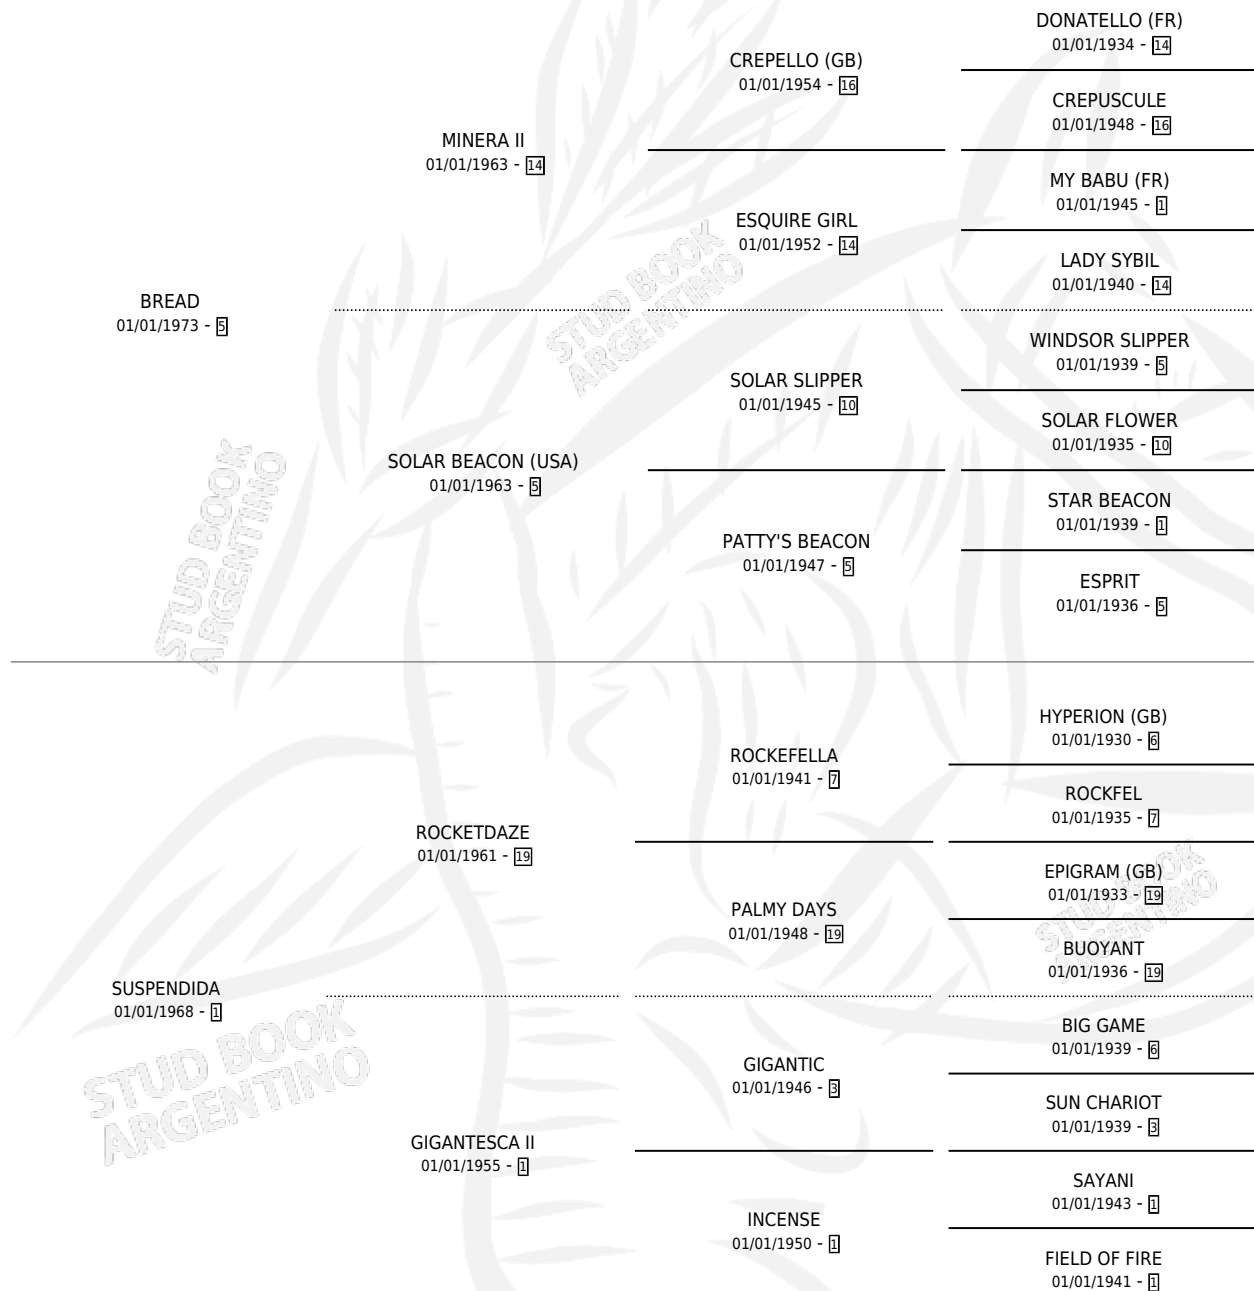

BREADUS

por **BREAD** y **SUSPENDIDA** por **ROCKETDAZE**

Argentina · Hembra · Zaino · SP · 06/10/1981
Familia 1-p · Volumen 31

ESTADO

TIPIFICACIÓN SANGUÍNEA	✓
TIPIFICACIÓN POR ADN	X
PASAPORTE	X
IDENTIFICACIÓN POR MICROCHIP	X
REPRODUCTOR	✓

Lugar de nacimiento: Campo particular

Criador: Sin dato

~

HIJOS

	MACHOS	HEMBRAS
4 NACIERON	2	2
1 CORRIERON	1	0

SIN ACTUACIONES

PEDIGREE

S

mientos 4 / Efectividad 50.00%

PADRILLO	PRODUCTO	CRIADOR	1ER SERVICIO	ÚLTIMO SERVICIO
INTERNADO	∅		12/10/2002	13/12/2002
BREADUS	∅		30/10/2001	03/11/2001
FORTE	COCA FORTE (H Z, 02/10/1998)	SIN DATO	02/10/1997	02/10/1997
FORTE	∅		22/09/1996	24/09/1996
FORTE	BREAD FORTE (M A, 12/12/1995)	SIN DATO	14/12/1994	14/12/1994
OJEN	EL VENTANAL (M Z, 30/09/1994)	SIN DATO	08/09/1993	11/10/1993
OJEN	∅		11/12/1991	30/12/1991
KOENIG	BREVELANDIA (H A, 21/10/1991) •MURIÓ EL 03/11/1996•	SIN DATO	21/10/1990	26/10/1990