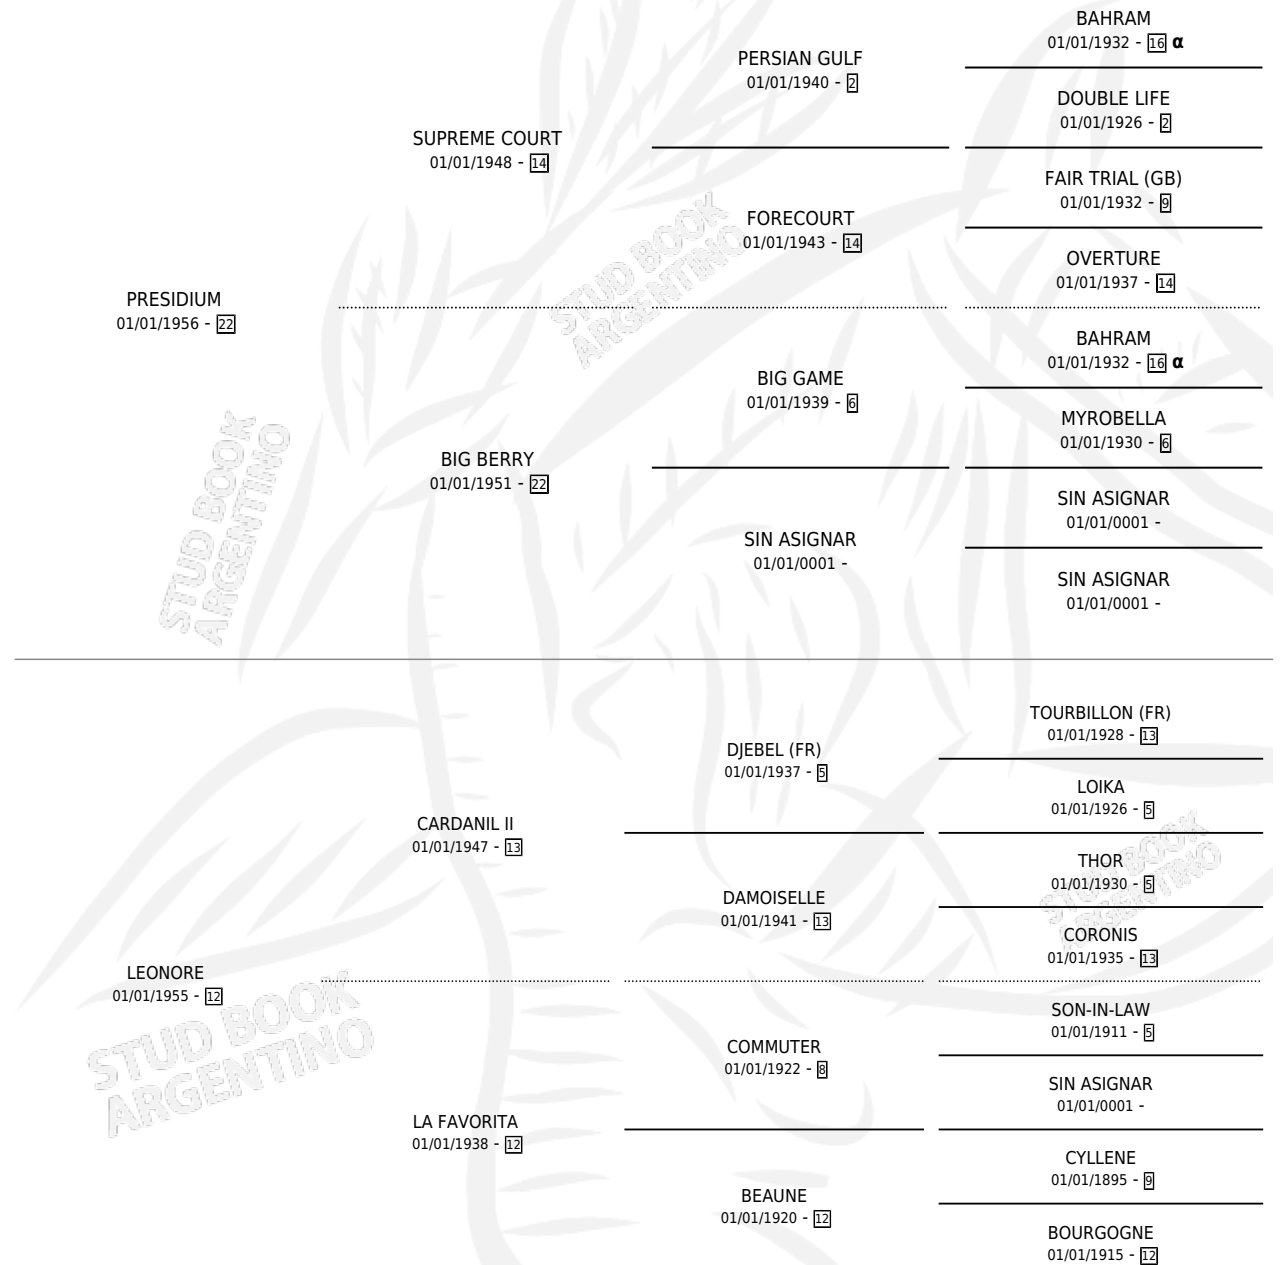

# LEONIA

por **PRESIDIUM** y **LEONORE** por **CARDANIL II**

Argentina · Hembra · Zaino · SP · 01/01/1966  
Familia 12-d · Volumen 26

## ESTADO

TIPIFICACIÓN SANGUÍNEA	X
TIPIFICACIÓN POR ADN	X
PASAPORTE	X
IDENTIFICACIÓN POR MICROCHIP	X
REPRODUCTOR	X

**Lugar de nacimiento:** Campo particular

**Criador:** Sin dato

~

## PEDIGREE

INBREEDING :  $\alpha$