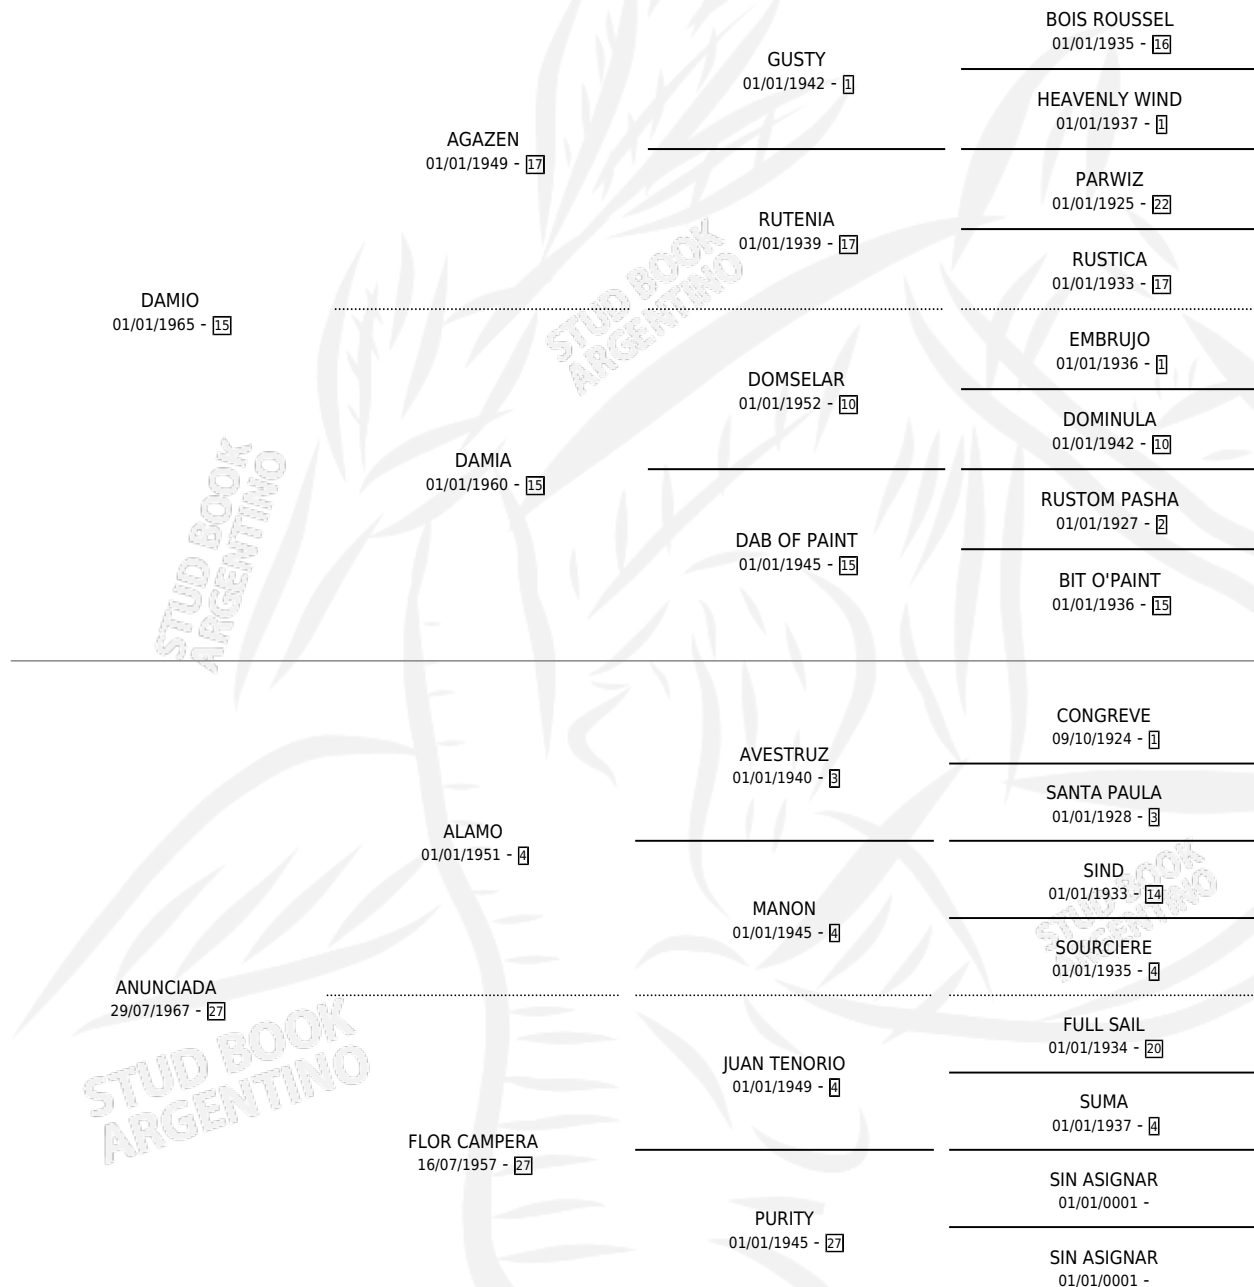

MIRY

por DAMIO y ANUNCIADA por ALAMO

Argentina · Hembra · Zaino · SP · 29/09/1981
Familia 27 · Volumen 31

ESTADO

TIPIFICACIÓN SANGUÍNEA	X
TIPIFICACIÓN POR ADN	X
PASAPORTE	X
IDENTIFICACIÓN POR MICROCHIP	X
REPRODUCTOR	X

Lugar de nacimiento: Campo particular

Criador: Sin dato

PEDIGREE

MIRY

Datos oficiales del Stud Book Argentino

Documento generado el 04/05/2026

studbook.org.ar