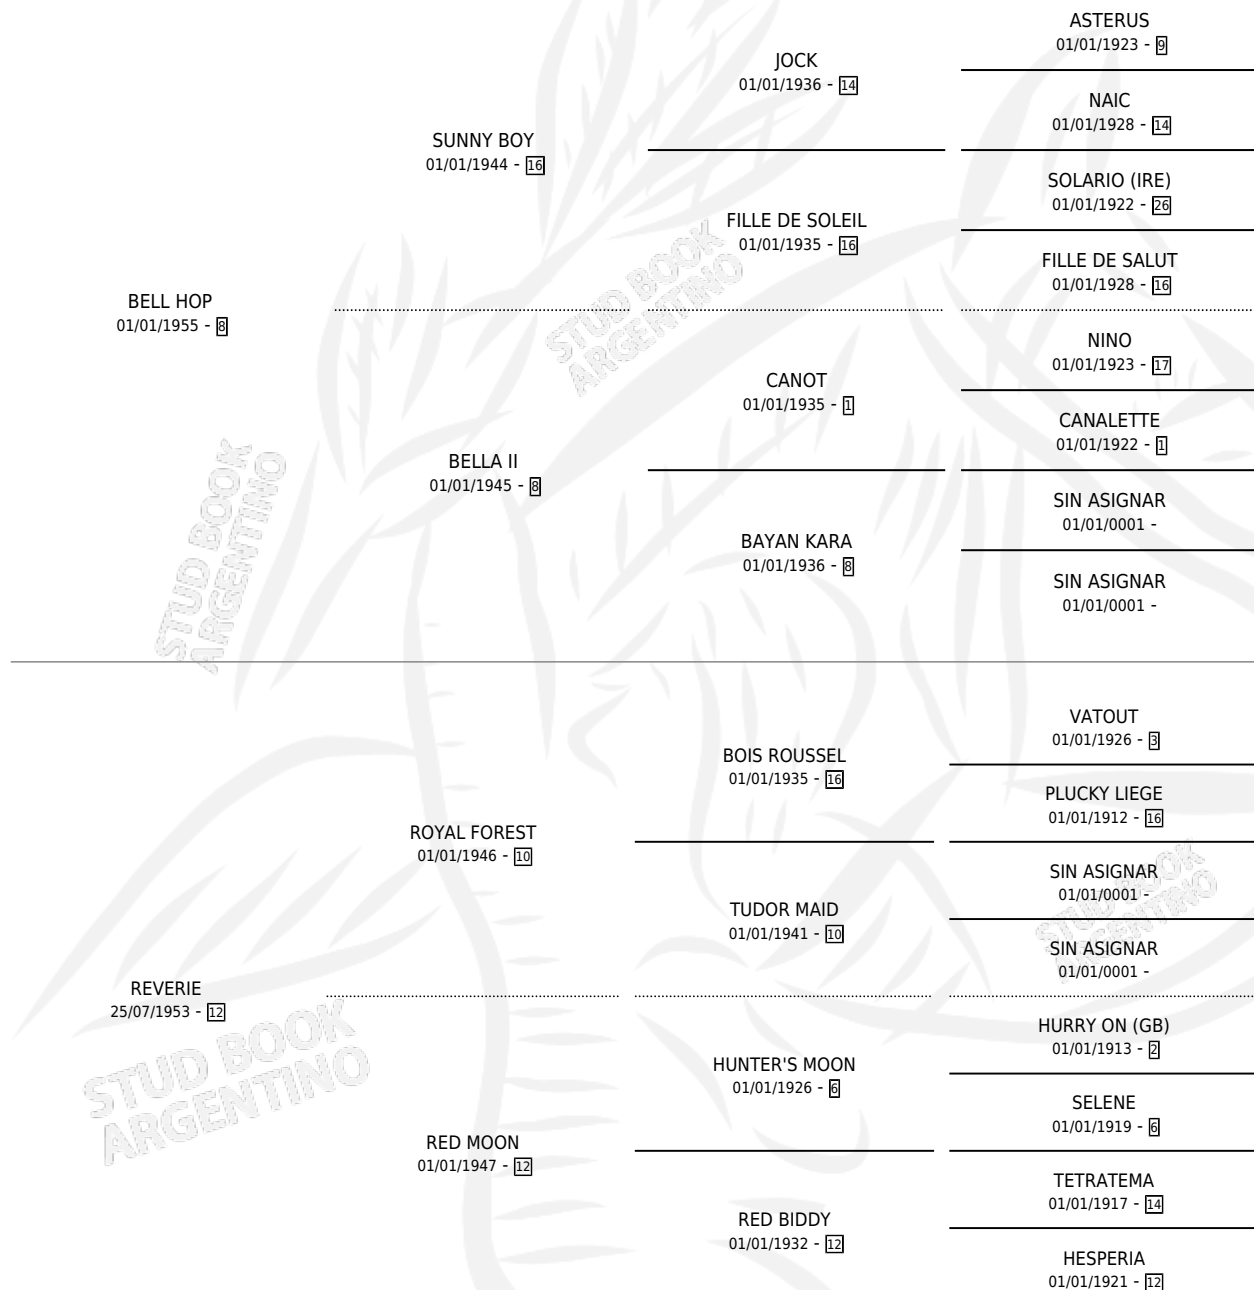

REVIEW

por **BELL HOP** y **REVERIE** por **ROYAL FOREST**

Argentina · Hembra · Zaino Colorado · SP · 17/10/1966
Familia 12-c · Volumen 26

ESTADO

TIPIFICACIÓN SANGUÍNEA	X
TIPIFICACIÓN POR ADN	X
PASAPORTE	X
IDENTIFICACIÓN POR MICROCHIP	X
REPRODUCTOR	X

Lugar de nacimiento: Campo particular

Criador: Sin dato

~

HIJOS

	MACHOS	HEMBRAS
1 NACIERON	0	1
SIN ACTUACIONES		

PEDIGREE

REVIEW

Datos oficiales del Stud Book Argentino