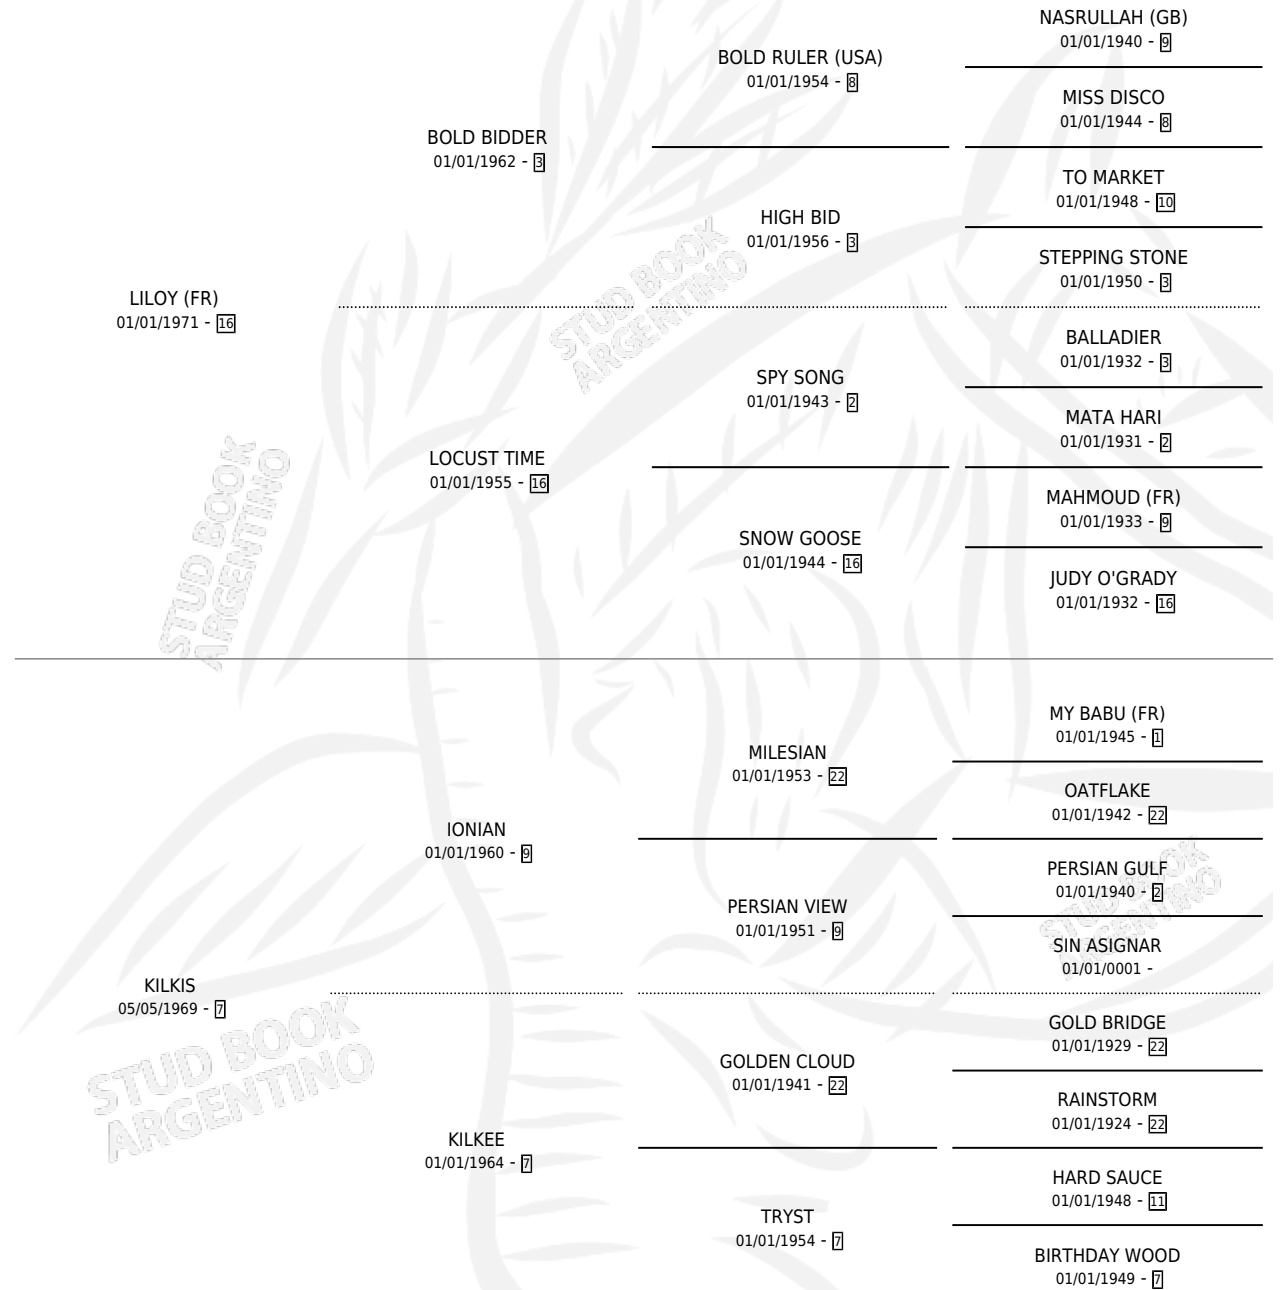

KIMETTE

por LILOY (FR) y KILKIS por IONIAN

Argentina · Hembra · Zaino · SP · 27/09/1981
Familia 7 · Volumen 31

ESTADO

TIPIFICACIÓN SANGUÍNEA	✓
TIPIFICACIÓN POR ADN	X
PASAPORTE	X
IDENTIFICACIÓN POR MICROCHIP	X
REPRODUCTOR	✓

Lugar de nacimiento: Campo particular
Criador: Las Dos Manos S.A.

~

HIJOS

	MACHOS	HEMBRAS
6 NACIERON	2	4
2 CORRIERON	0	2
1 GANARON	0	1
0 GANADORES CL	0 GANADORES GR	0 GANADORES G1

PEDIGREE

S

cimientos 6 / Efectividad 60.00%

PADRILLO	PRODUCTO	CRIADOR	1ER SERVICIO	ÚLTIMO SERVICIO
RUMMY KIMETTE	CLUECA (H Z, 23/09/1995) •MURIÓ EL 06/11/1995•	LAS DOS MANOS	29/10/1994	29/10/1994
FARNESIO Datos oficiales del Stud Book Argentino	Documento generado el 27/04/2026		16/10/1993	02/12/1993
FARNESIO			20/09/1991	23/09/1991
PORTLAW (USA)	KIKIRIQUI (M Z, 29/08/1991)	LAS DOS MANOS	08/08/1990	13/10/1990
PORTLAW (USA)	KILOMETRICA (H Z, 20/07/1990)	LAS DOS MANOS	27/08/1989	31/08/1989
PORTLAW (USA)	KIMETONA (H Z, 17/08/1989) •MURIÓ EL 04/12/2000•	LAS DOS MANOS	29/09/1988	01/10/1988
GO FORTH (USA)	∅		30/10/1987	30/10/1987
GO FORTH (USA)	KIKISOLO (M Z, 21/09/1987)	ASOCIACION COOPERATIVA DE CRIADORES DE CABALLOS DE CARRERA	18/10/1986	18/10/1986
GO FORTH (USA)	∅		24/10/1985	25/11/1985
GO FORTH (USA)	KEEP A SECRET (H Z, 12/10/1985) •MURIÓ EL 14/11/2007•	ABOLENGO		