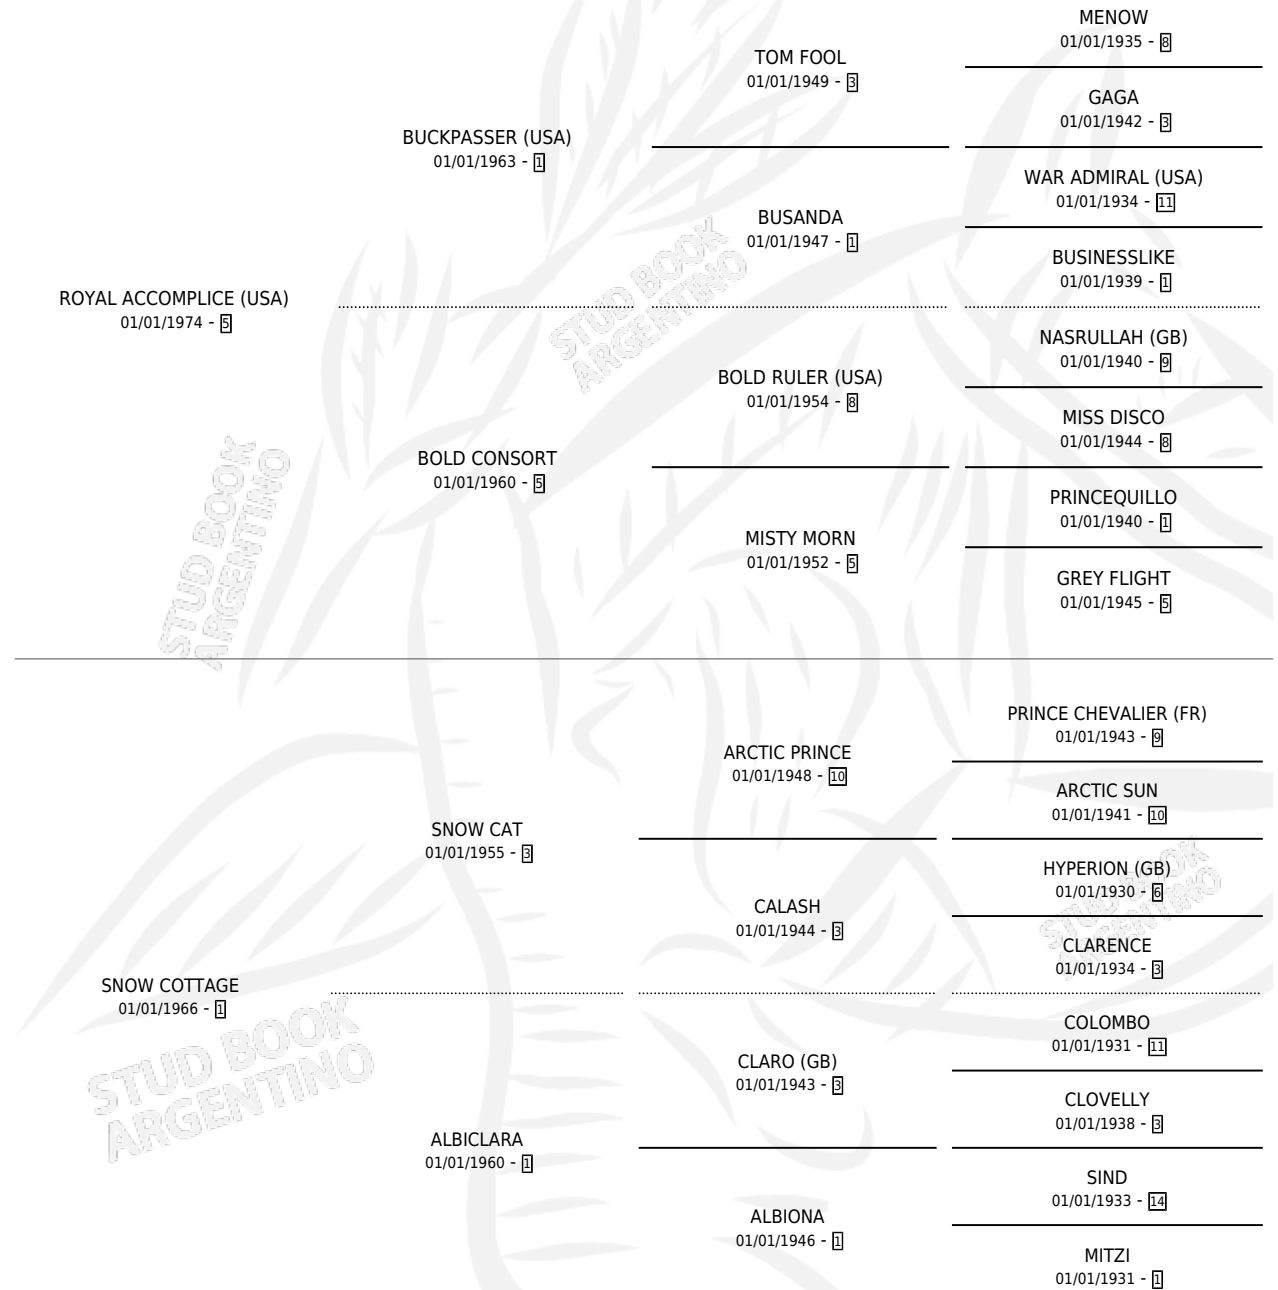

ROYAL COTTAGE

por ROYAL ACCOMPLICE (USA) y SNOW COTTAGE por
SNOW CAT

Argentina · Macho · Zaino · SP · 07/10/1981
Familia 1-e · Volumen 31

ESTADO

TIPIFICACIÓN SANGUÍNEA	X
TIPIFICACIÓN POR ADN	X
PASAPORTE	X
IDENTIFICACIÓN POR MICROCHIP	X
REPRODUCTOR	X

Lugar de nacimiento: Don Santiago
Criador: Casariego Jose Luis

PEDIGREE

~

CAMPAÑA

Solo carreras oficiales de Argentina

POR EDAD

EDAD	CC	1°	2°	3°	4°	5°	NP	CLC	CLG	CLCG1	CLGG1	IMPORTE	GANANCIA / CC
2 AÑOS	2	1	0	0	0	1	0	1	0	1	0	\$0	\$0
5 AÑOS	2	2	0	0	0	0	0	0	0	0	0	\$0	\$0
6 AÑOS	1	1	0	0	0	0	0	0	0	0	0	\$0	\$0
7 AÑOS	5	1	1	1	0	0	2	4	1	0	0	\$0	\$0
TOTALES	10	5	1	1	0	1	2	5	1	1	0	\$0	\$0
%		50.0%	10.0%	10.0%	0.0%	10.0%	20.0%	50.0%	20.0%	20.0%	0.0%		