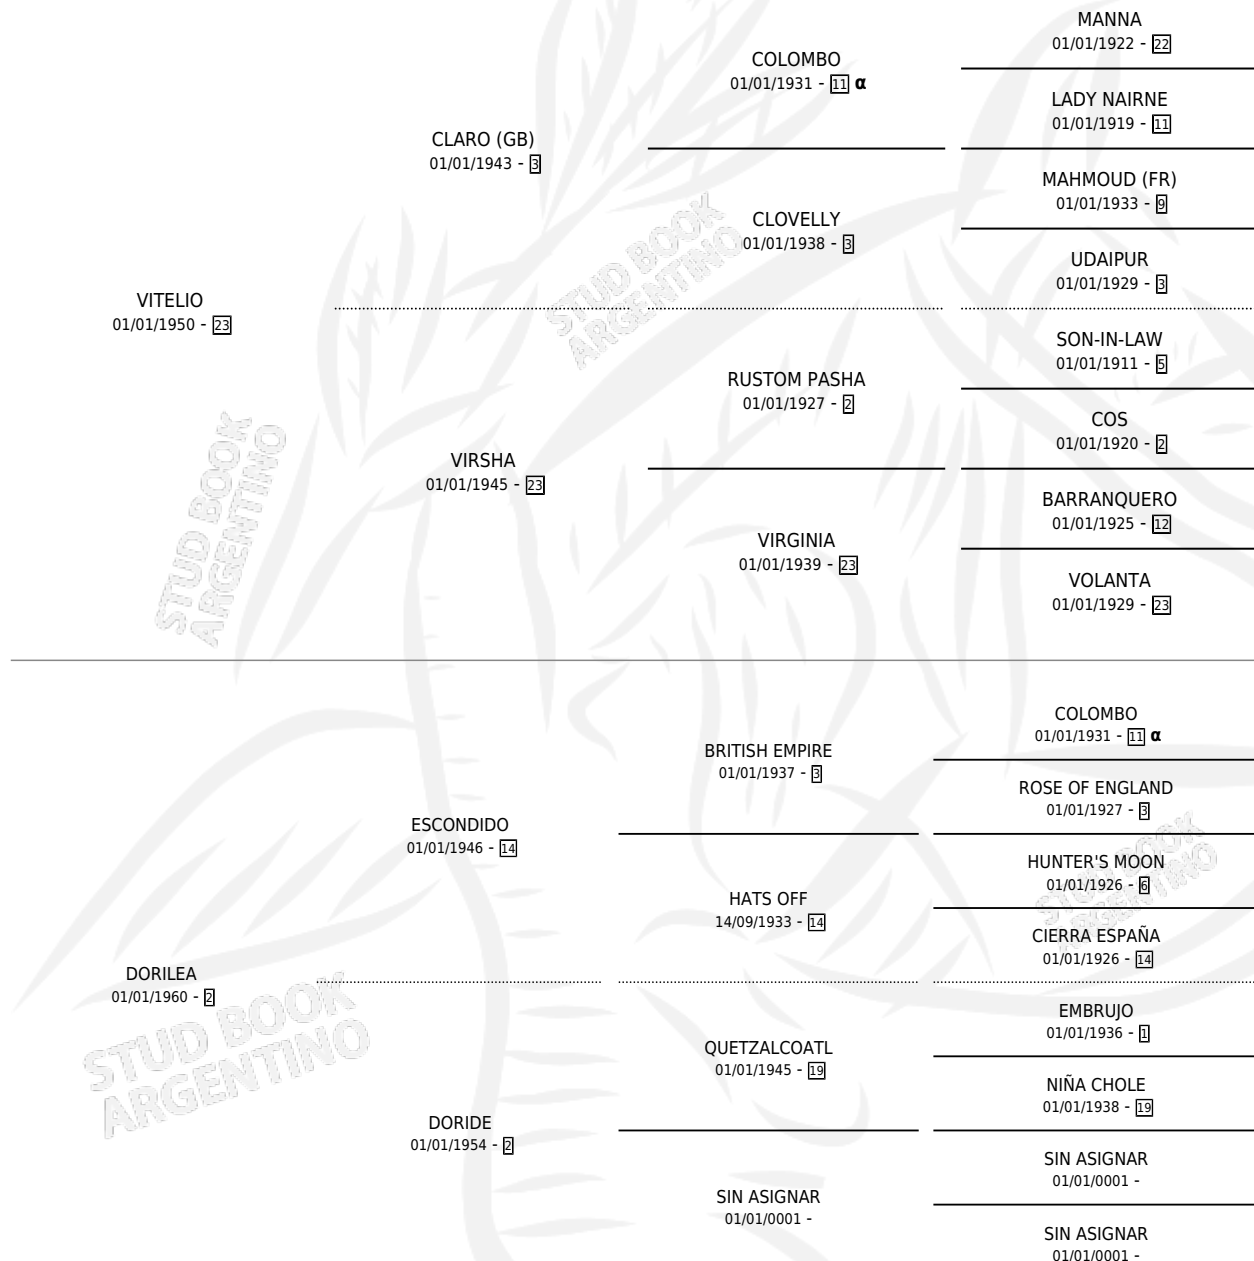

MARIA GONZALEZ

por VITELIO y DORILEA por ESCONDIDO

Argentina · Hembra · Zaino · SP · 01/10/1966
Familia 2 · Volumen 26

ESTADO

TIPIFICACIÓN SANGUÍNEA	X
TIPIFICACIÓN POR ADN	X
PASAPORTE	X
IDENTIFICACIÓN POR MICROCHIP	X
REPRODUCTOR	✓

Lugar de nacimiento: Campo particular

Criador: Sin dato

~

HIJOS

	MACHOS	HEMBRAS
5 NACIERON	2	3
1 CORRIERON	1	0
1 GANARON	1	0
0 GANADORES CL	0 GANADORES GR	0 GANADORES G1

PEDIGREE

INBREEDING : α