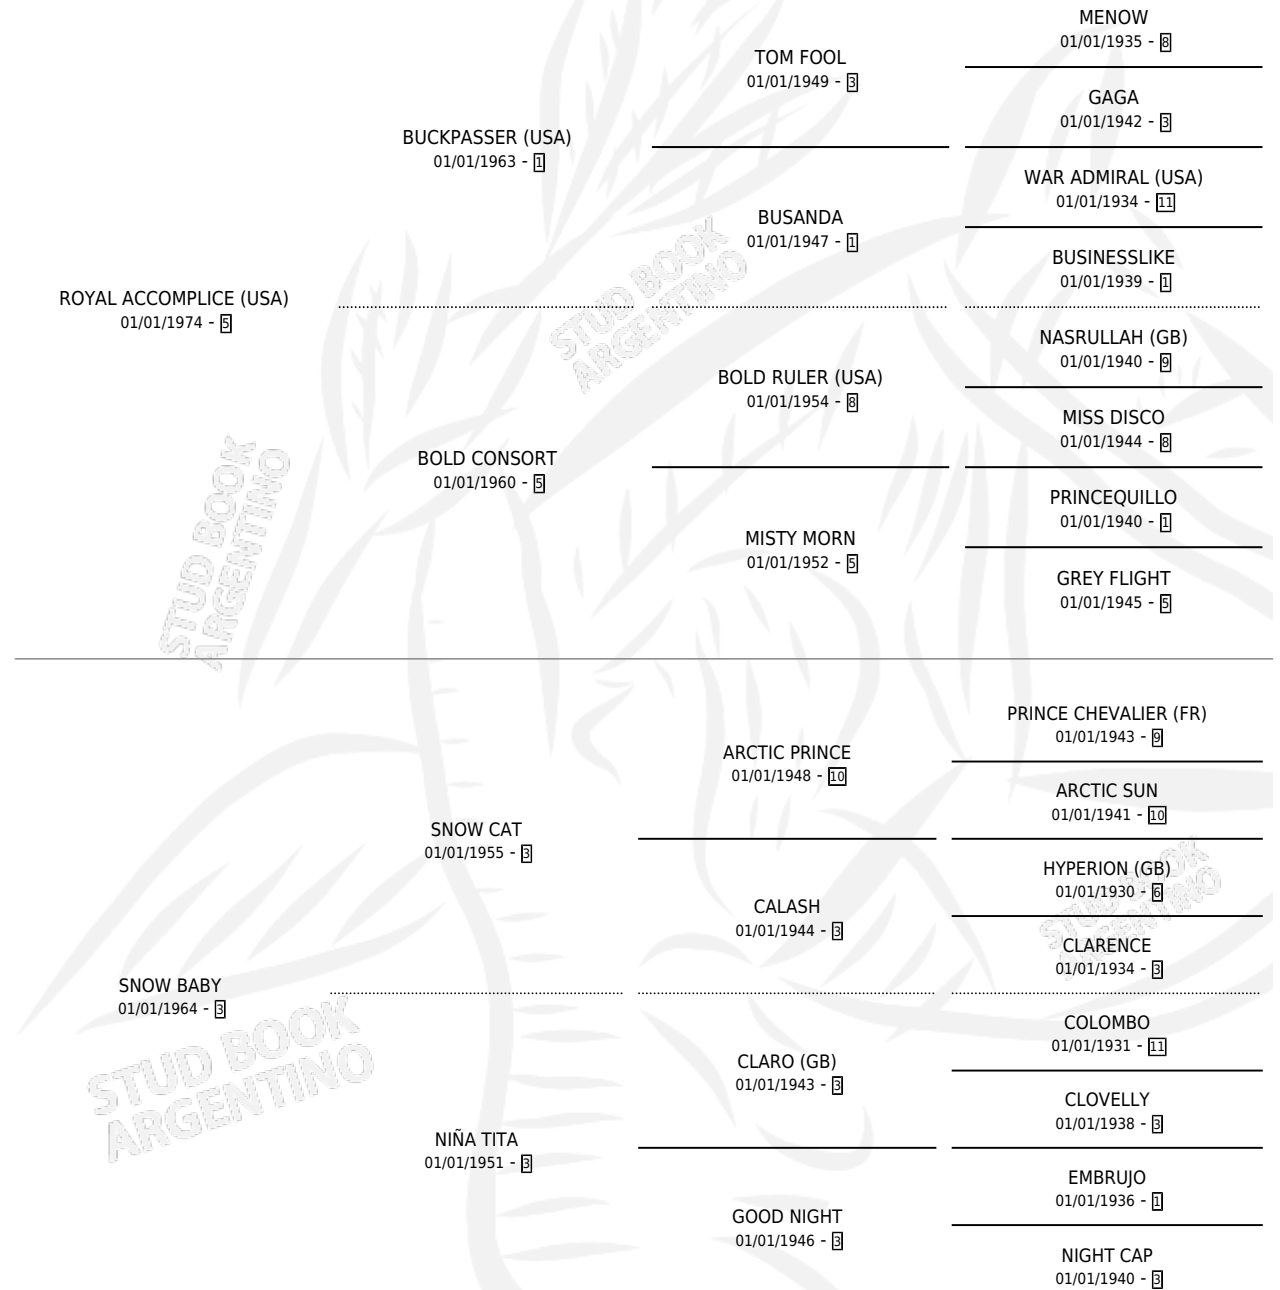

ROYAL DADDY

por ROYAL ACCOMPLICE (USA) y SNOW BABY por SNOW CAT

Argentina · Macho · Zaino · SP · 17/10/1981
Familia 3-e · Volumen 31

ESTADO

TIPIFICACIÓN SANGUÍNEA	X
TIPIFICACIÓN POR ADN	X
PASAPORTE	X
IDENTIFICACIÓN POR MICROCHIP	X
REPRODUCTOR	X

Lugar de nacimiento: Campo particular
Criador: Don Santiago

PEDIGREE

CAMPAÑA

Solo carreras oficiales de Argentina

POR EDAD

EDAD	CC	1°	2°	3°	4°	5°	NP	CLC	CLG	CLCG1	CLGG1	IMPORTE	GANANCIA / CC
3 AÑOS	2	2	0	0	0	0	0	0	0	0	0	\$0	\$0
5 AÑOS	2	2	0	0	0	0	0	0	0	0	0	\$0	\$0
TOTALES	4	4	0	0	0	0	0	0	0	0	0	\$0	\$0
%		100%	0.0%	0.0%	0.0%	0.0%	0.0%	0.0%	0.0%	0.0%	0.0%		