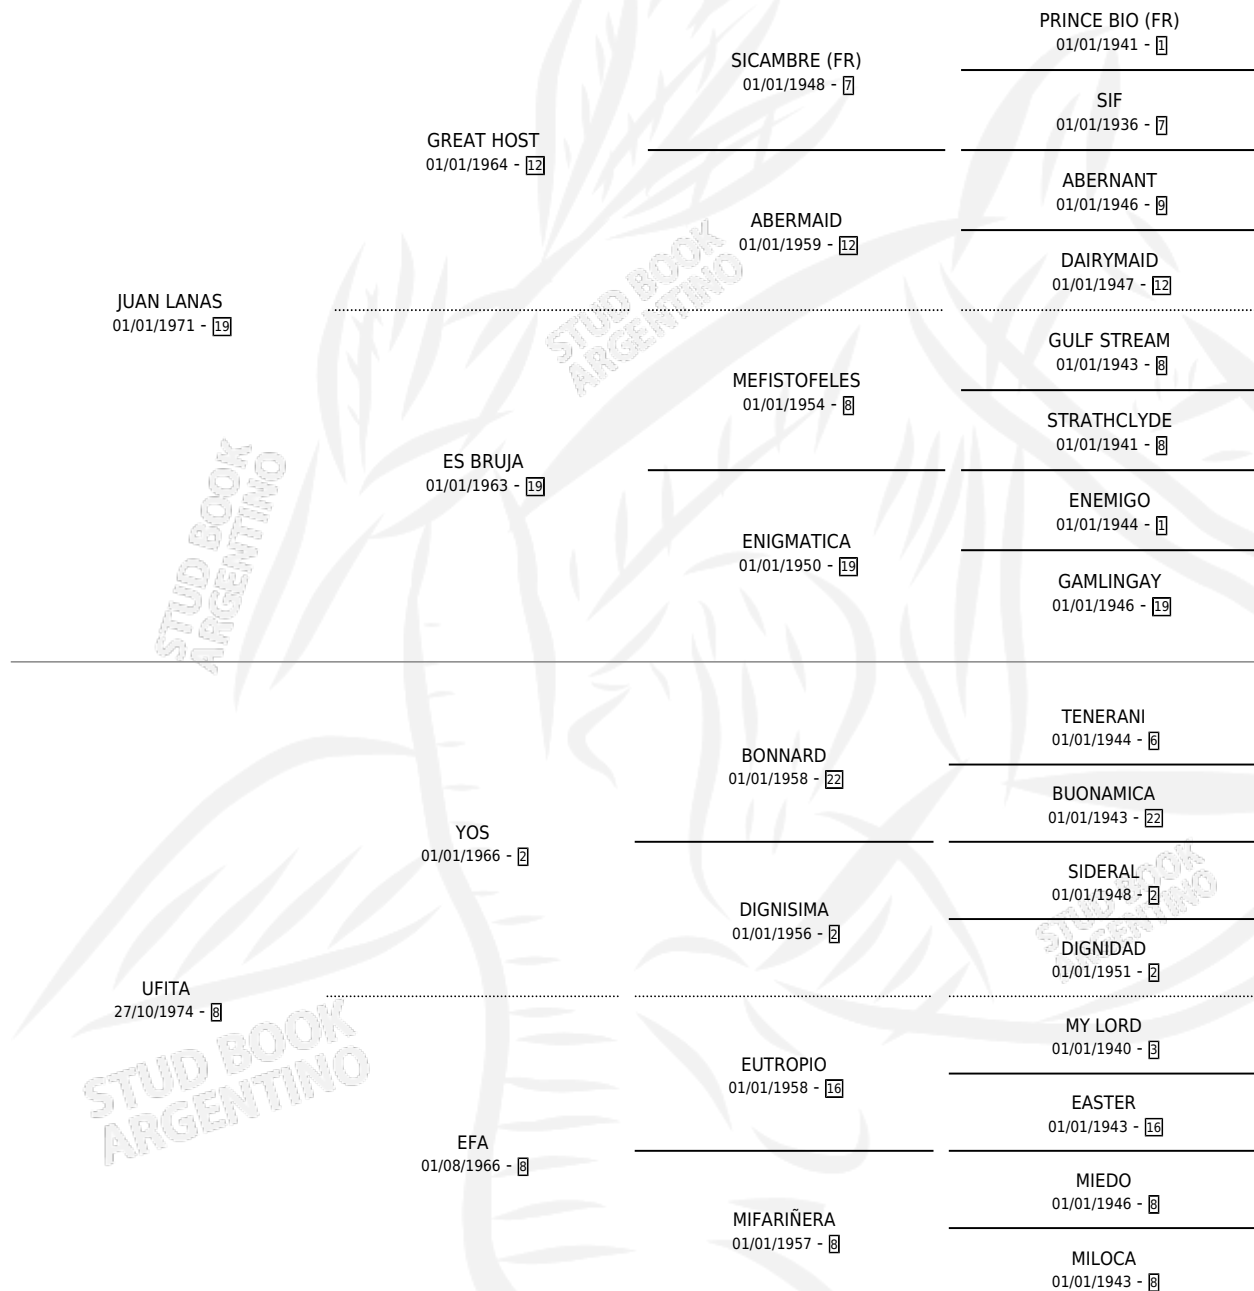

Lugar de nacimiento: Campo particular

Criador: Sin dato

~

HIJOS

	MACHOS	HEMBRAS
2 NACIERON	1	1
SIN ACTUACIONES		

PEDIGREE

S

mientos 2 / Efectividad 66.67%

PADRILLO	PRODUCTO	CRIADOR	1ER SERVICIO	ÚLTIMO SERVICIO
FINE TOSS	CAUTIVA TOSS (H Z, 18/12/1999)	SIN DATO	23/12/1998	23/12/1998
FINE TOSS	SEBASTIAN TOSS (M A, 31/12/1997)	SIN DATO	29/12/1996	29/12/1996
COMANDO			23/10/1992	13/11/1992