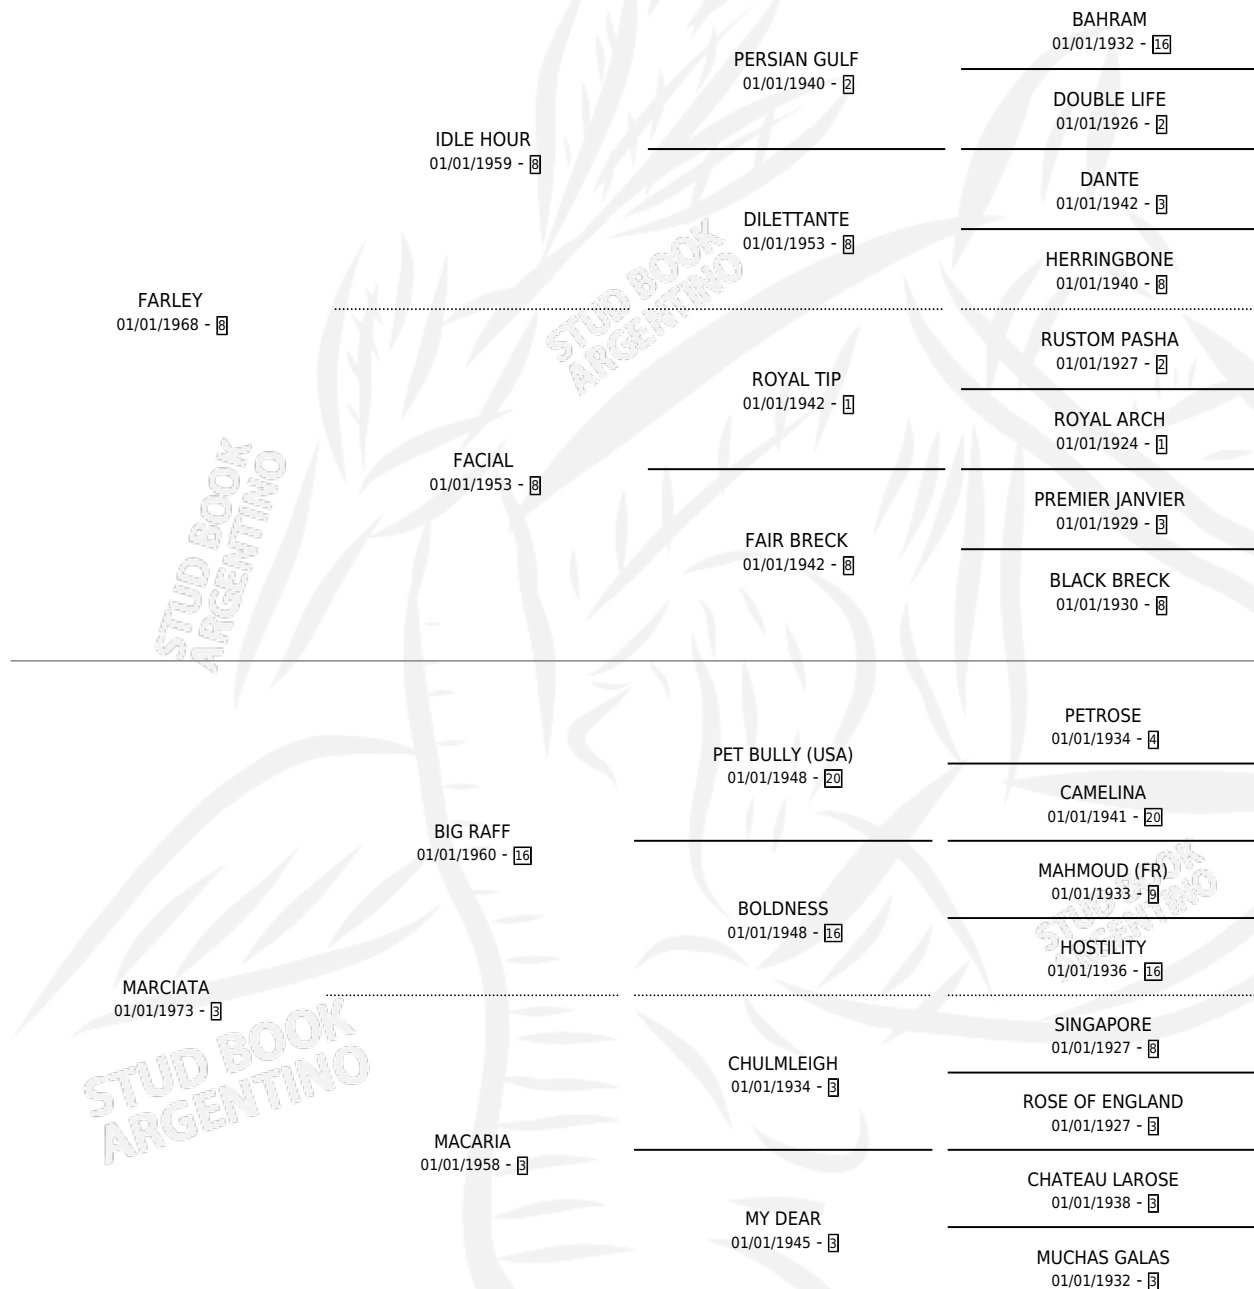

Lugar de nacimiento: Campo particular

Criador: Vacacion

~

HIJOS

	MACHOS	HEMBRAS
4 NACIERON	4	0
2 CORRIERON	2	0

SIN ACTUACIONES

PEDIGREE

CAMPAÑA

Solo carreras oficiales de Argentina

POR EDAD

EDAD	CC	1°	2°	3°	4°	5°	NP	CLC	CLG	CLCG1	CLGG1	IMPORTE	GANANCIA / CC
4 AÑOS	2	1	0	0	0	1	0	0	0	0	0	\$120	\$60
TOTALES	2	1	0	0	0	1	0	0	0	0	0	\$120	\$60
%		50.0%	0.0%	0.0%	0.0%	50.0%	0.0%	0.0%	0.0%	0.0%	0.0%		