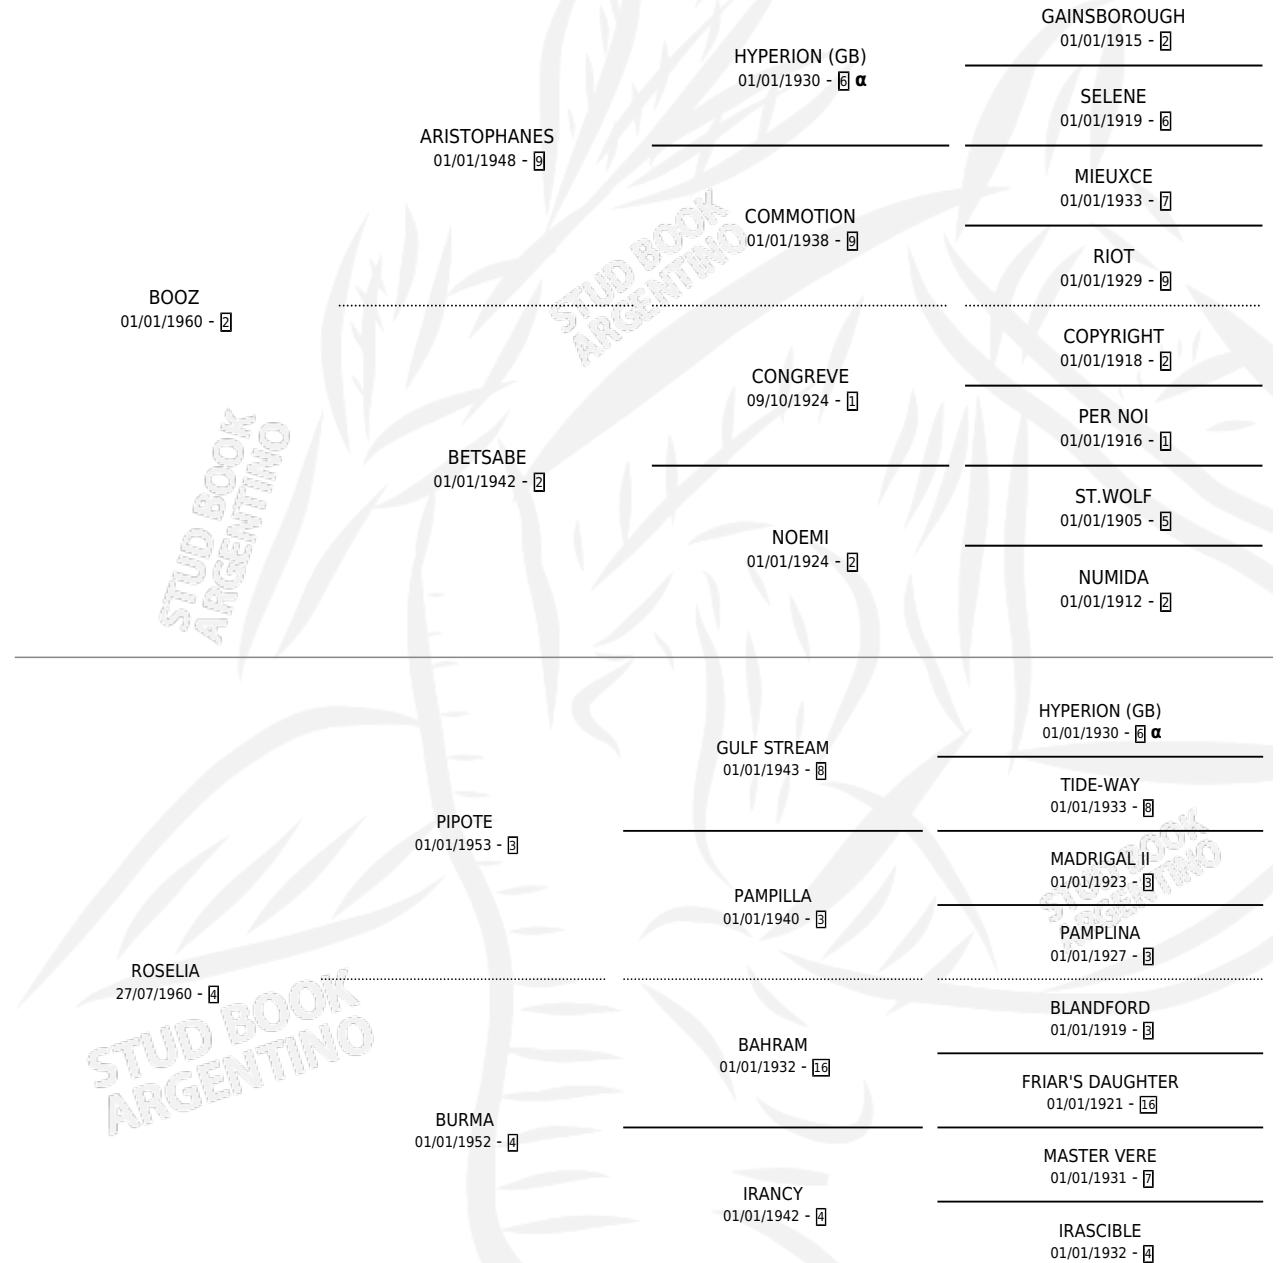

# RUDDY

por BOOZ y ROSELIA por PIPOTE

Argentina · Macho · Zaino · SP · 13/10/1966  
Familia 4-b · Volumen 26

## ESTADO

TIPIFICACIÓN SANGUÍNEA	X
TIPIFICACIÓN POR ADN	X
PASAPORTE	X
IDENTIFICACIÓN POR MICROCHIP	X
REPRODUCTOR	X

**Lugar de nacimiento:** Campo particular

**Criador:** Sin dato

## PEDIGREE

INBREEDING : α