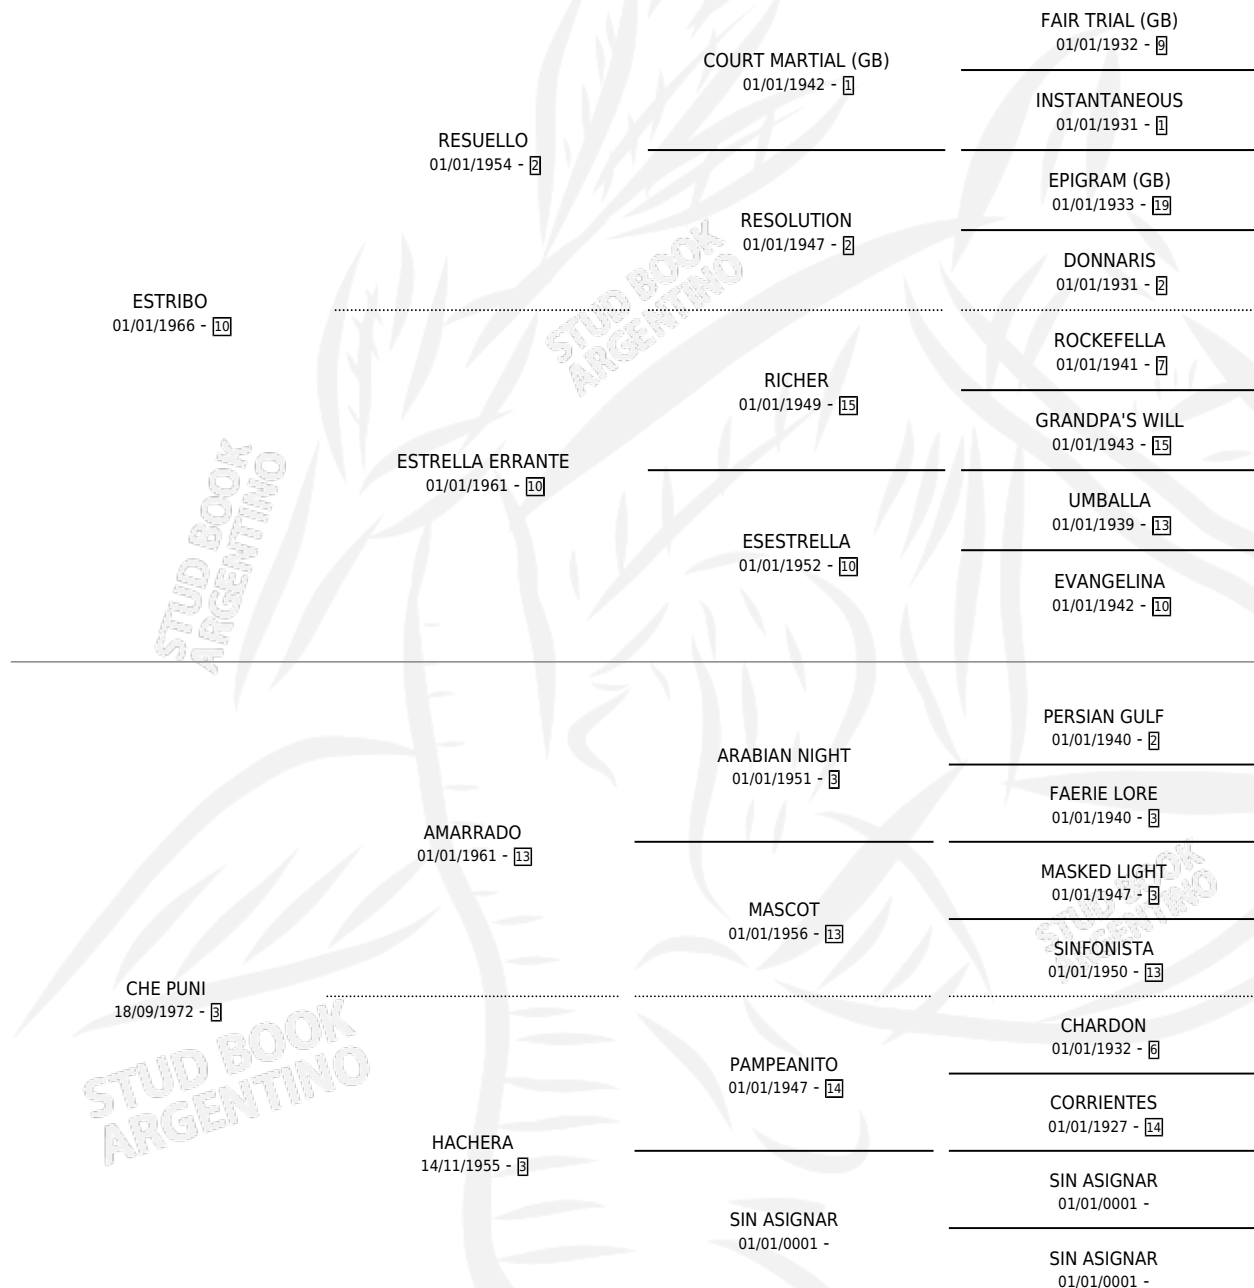

PUNISUNI

por **ESTRIBO** y **CHE PUNI** por **AMARRADO**

Argentina · Hembra · Alazan Tostado · SP · 06/10/1981
Familia 3 · Volumen 31

ESTADO

TIPIFICACIÓN SANGUÍNEA	✓
TIPIFICACIÓN POR ADN	X
PASAPORTE	X
IDENTIFICACIÓN POR MICROCHIP	X
REPRODUCTOR	✓

Lugar de nacimiento: Campo particular

Criador: Sin dato

~

HIJOS

	MACHOS	HEMBRAS
1 NACIERON	1	0
1 CORRIERON	1	0
1 GANARON	1	0
0 GANADORES CL	0 GANADORES GR	0 GANADORES G1

PEDIGREE

CAMPAÑA

Solo carreras oficiales de Argentina