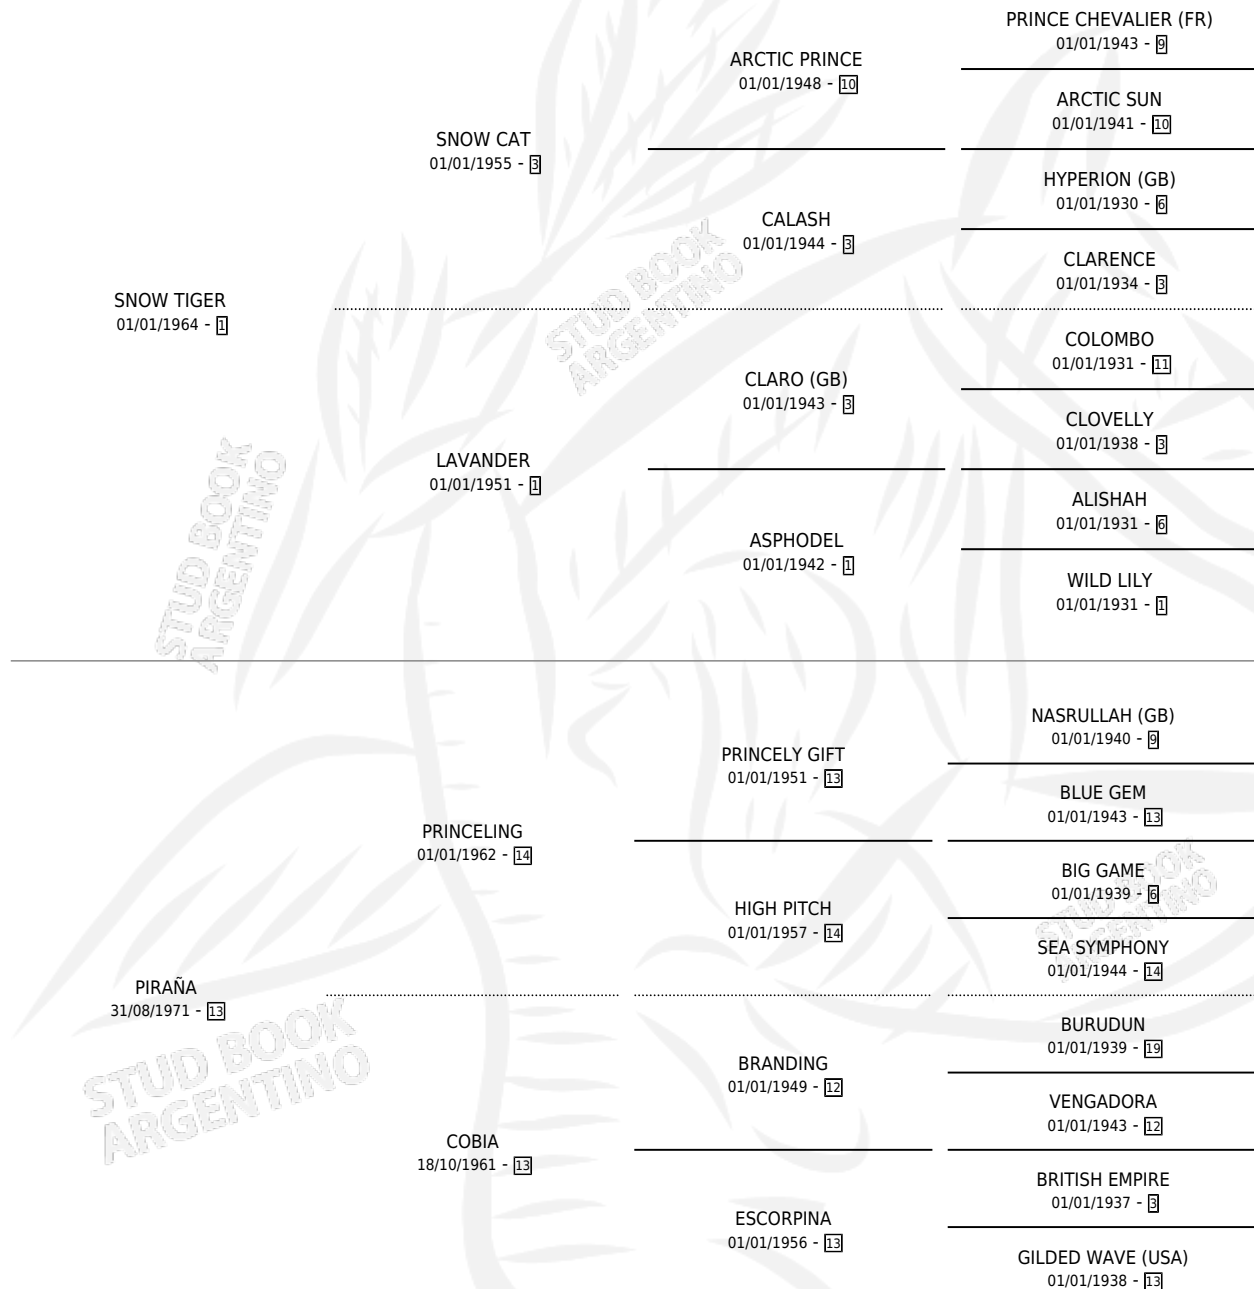

ANCHOA

por SNOW TIGER y PIRAÑA por PRINCELING

Argentina · Hembra · Alazan Tostado · SP · 14/10/1981
Familia 13-c · Volumen 31

ESTADO

TIPIFICACIÓN SANGUÍNEA	X
TIPIFICACIÓN POR ADN	X
PASAPORTE	X
IDENTIFICACIÓN POR MICROCHIP	X
REPRODUCTOR	✓

Lugar de nacimiento: Campo particular
Criador: Bertoncini Larri Ernesto Valentin

~

HIJOS

	MACHOS	HEMBRAS
3 NACIERON	1	2
SIN ACTUACIONES		

PEDIGREE

S

mientos 3 / Efectividad 50.00%

PADRILLO	PRODUCTO	CRIADOR	1ER SERVICIO	ÚLTIMO SERVICIO
ASTRO	∅		19/12/1992	19/12/1992
ANCHOA EQUILIBRADO	LARRY JUNIOR (M A, 02/12/1992)	BERTONCINI LARRI ERNESTO VALENTIN	10/12/1991	10/12/1991
FRAY GASTON	ANCHITA SNOW (H Z, 28/10/1991)	BERTONCINI LARRI ERNESTO VALENTIN	01/11/1990	05/11/1990
FRAY GASTON	∅		21/10/1989	25/10/1989
FRAY GASTON	LUZBELITA (H Z, 10/10/1989)	BERTONCINI LARRI ERNESTO VALENTIN	05/10/1988	30/10/1988
FRAY GASTON	∅		12/08/1987	08/10/1987