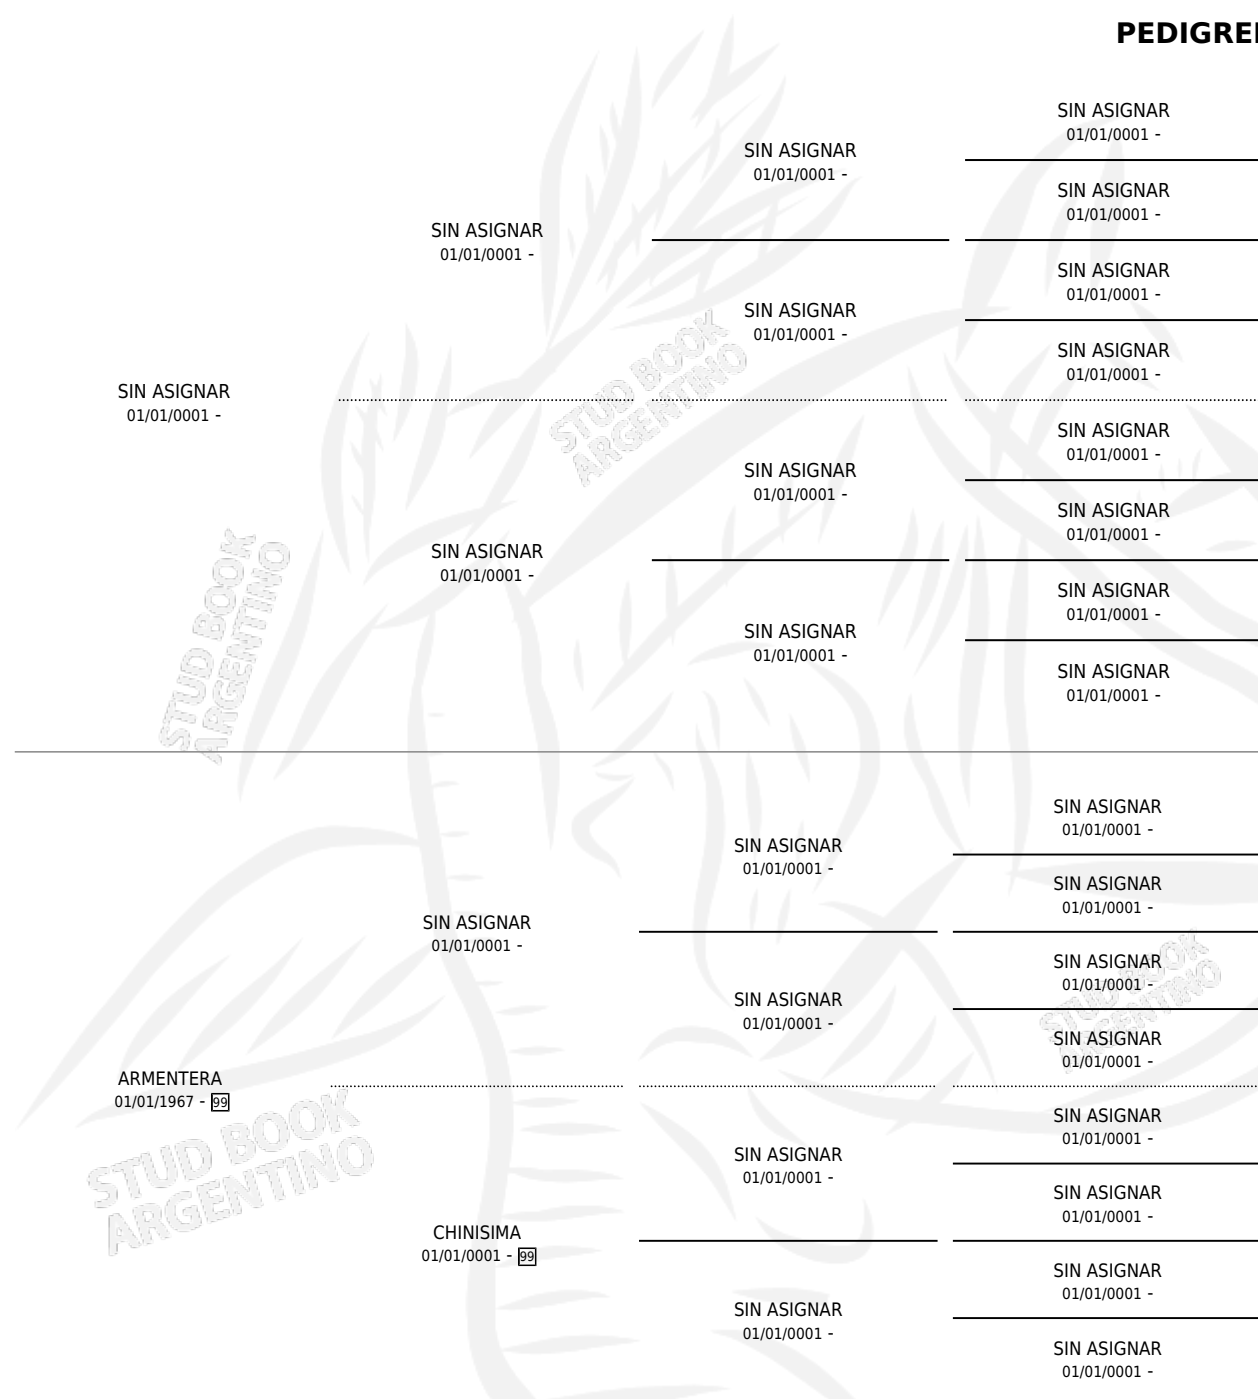

MABELA

PEDIGREE

por SIN ASIGNAR y ARMENTERA por SIN ASIGNAR

Argentina · Hembra · Zaino · SP · 12/09/1981
Familia 99 · Volumen 31

ESTADO

TIPIFICACIÓN SANGUÍNEA	X
TIPIFICACIÓN POR ADN	X
PASAPORTE	X
IDENTIFICACIÓN POR MICROCHIP	X
REPRODUCTOR	✓

Lugar de nacimiento: Campo particular

Criador: El Zonda

~

HIJOS

	MACHOS	HEMBRAS
1 NACIERON	0	1
SIN ACTUACIONES