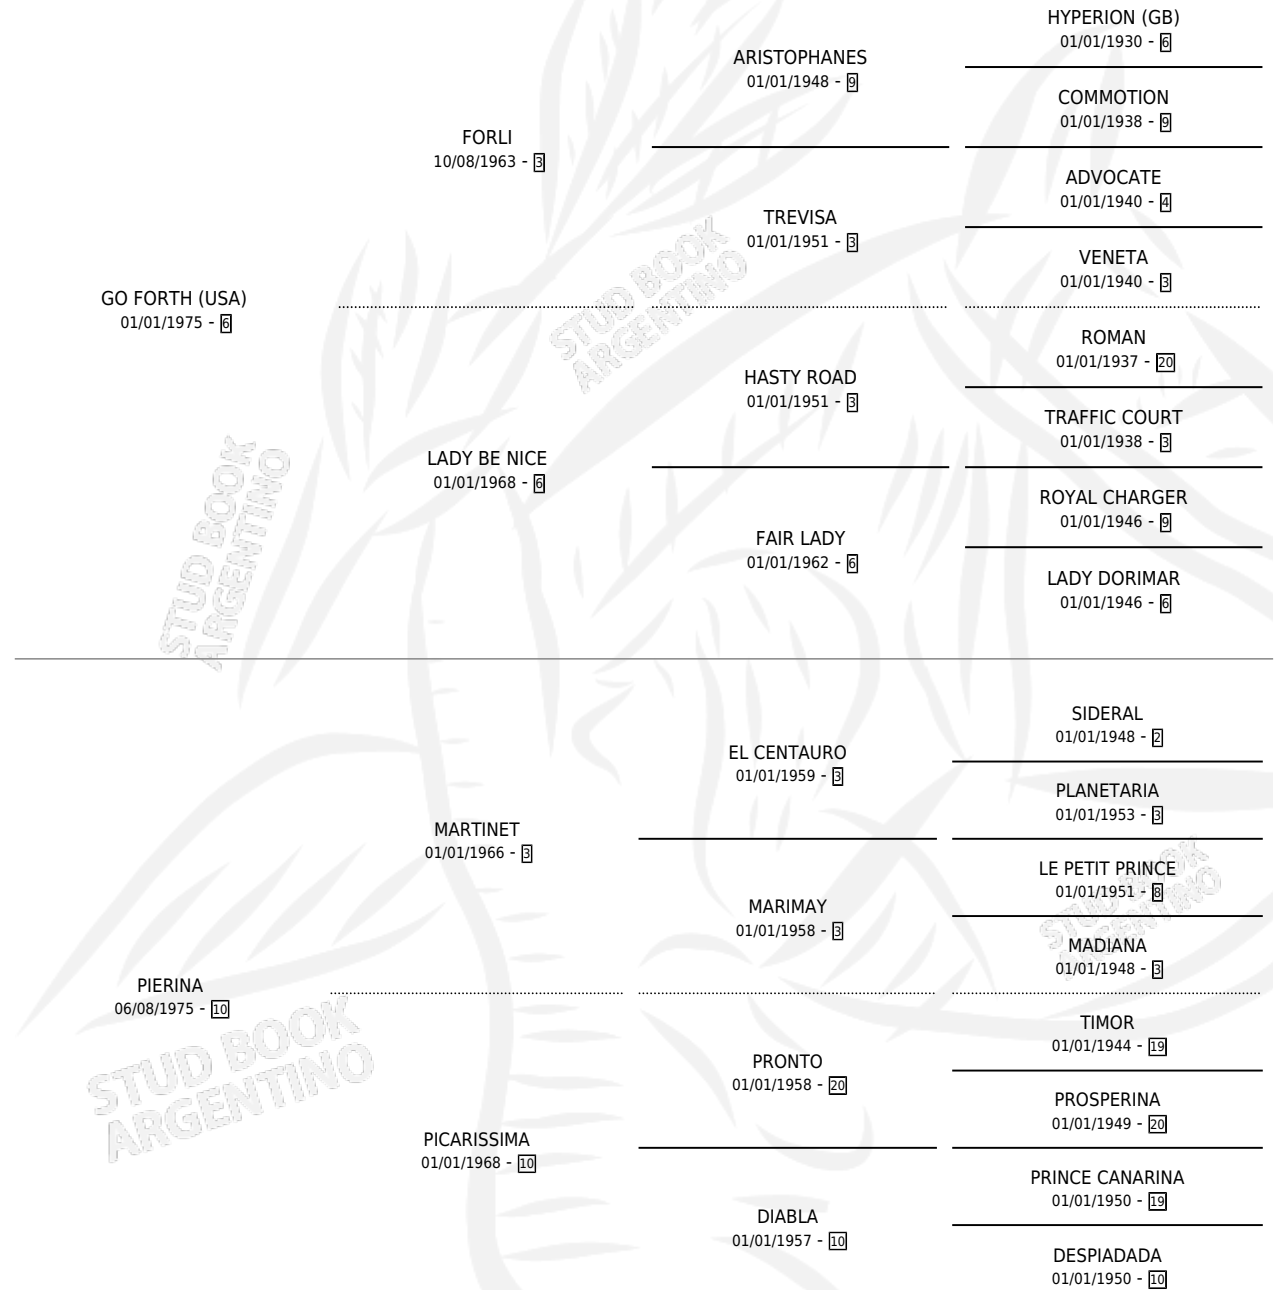

PARAPLUIE

por GO FORTH (USA) y PIERINA por MARTINET

Argentina · Macho · No Consigna · SP · 01/01/1981
Familia 10-a · Volumen 31

ESTADO

TIPIFICACIÓN SANGUÍNEA	X
TIPIFICACIÓN POR ADN	X
PASAPORTE	X
IDENTIFICACIÓN POR MICROCHIP	X
REPRODUCTOR	X

Lugar de nacimiento: Campo particular

Criador: Natalini Victor Hugo

PEDIGREE

CAMPAÑA

Solo carreras oficiales de Argentina

POR EDAD

EDAD	CC	1°	2°	3°	4°	5°	NP	CLC	CLG	CLCG1	CLGG1	IMPORTE	GANANCIA / CC
5 AÑOS	1	1	0	0	0	0	0	0	0	0	0	\$0	\$0
TOTALES	1	1	0	0	0	0	0	0	0	0	0	\$0	\$0
%		100%	0.0%	0.0%	0.0%	0.0%	0.0%	0.0%	0.0%	0.0%	0.0%		