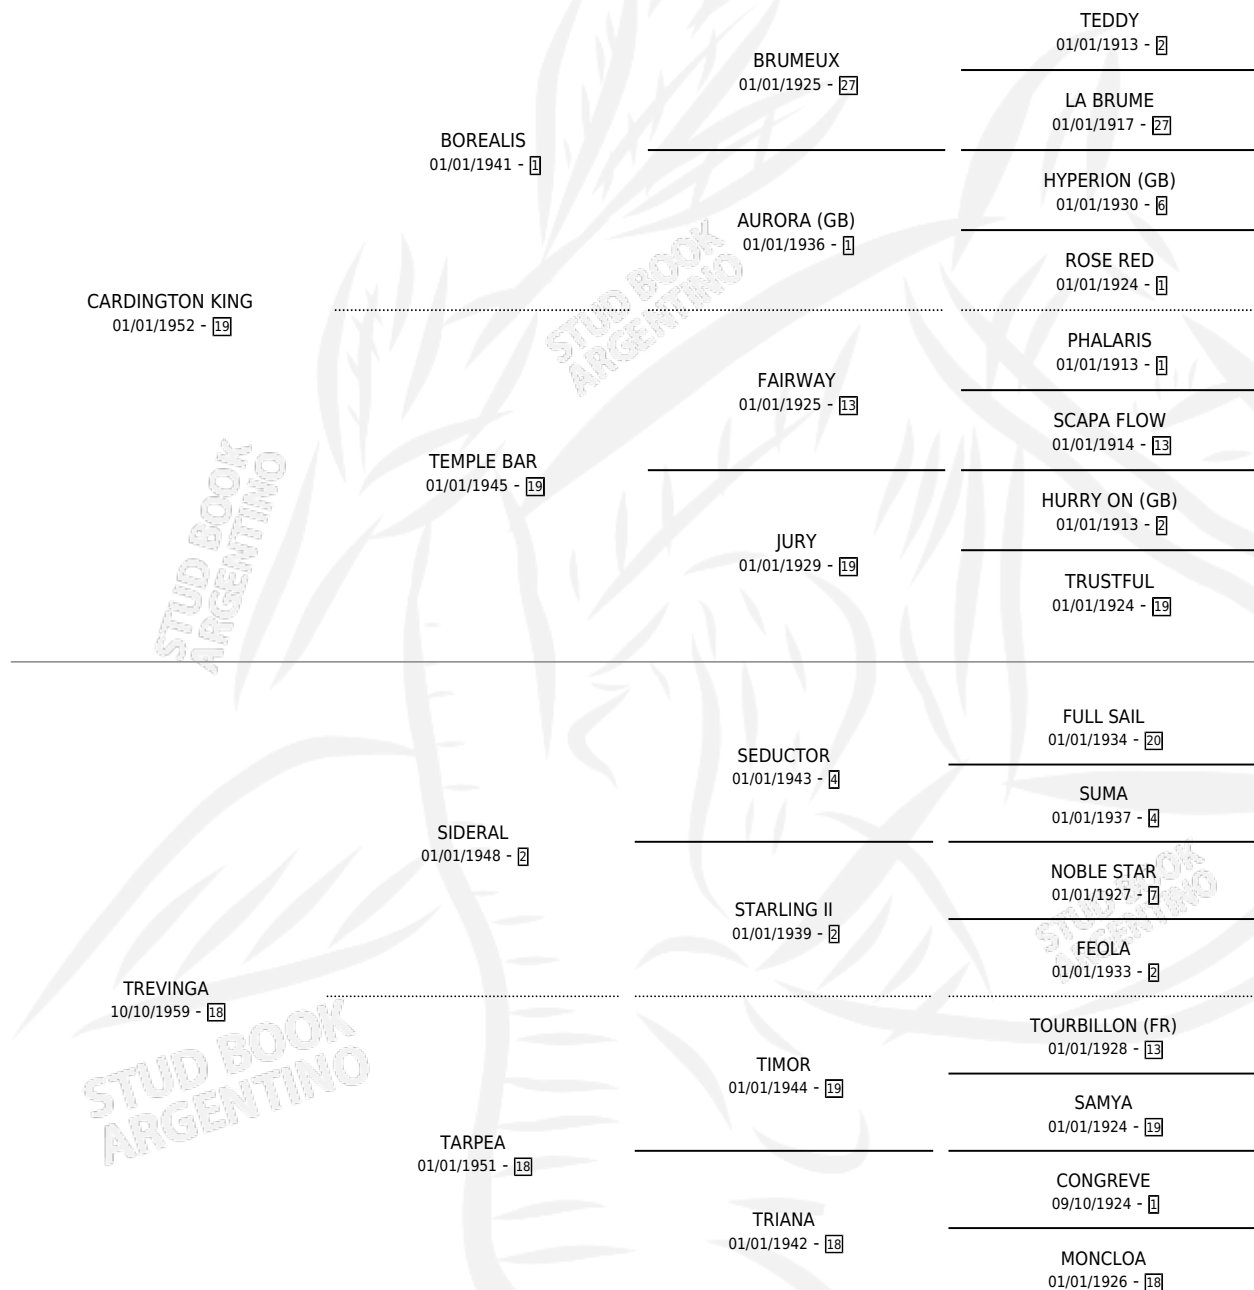

ABADES

por **CARDINGTON KING** y **TREVINGA** por **SIDERAL**

Argentina · Macho · Zaino Colorado · SP · 26/10/1966
Familia 18-a · Volumen 26

ESTADO

TIPIFICACIÓN SANGUÍNEA	X
TIPIFICACIÓN POR ADN	X
PASAPORTE	X
IDENTIFICACIÓN POR MICROCHIP	X
REPRODUCTOR	✓

Lugar de nacimiento: Campo particular

Criador: Sin dato

~

HIJOS

	MACHOS	HEMBRAS
1 NACIERON	0	1
SIN ACTUACIONES		

PEDIGREE