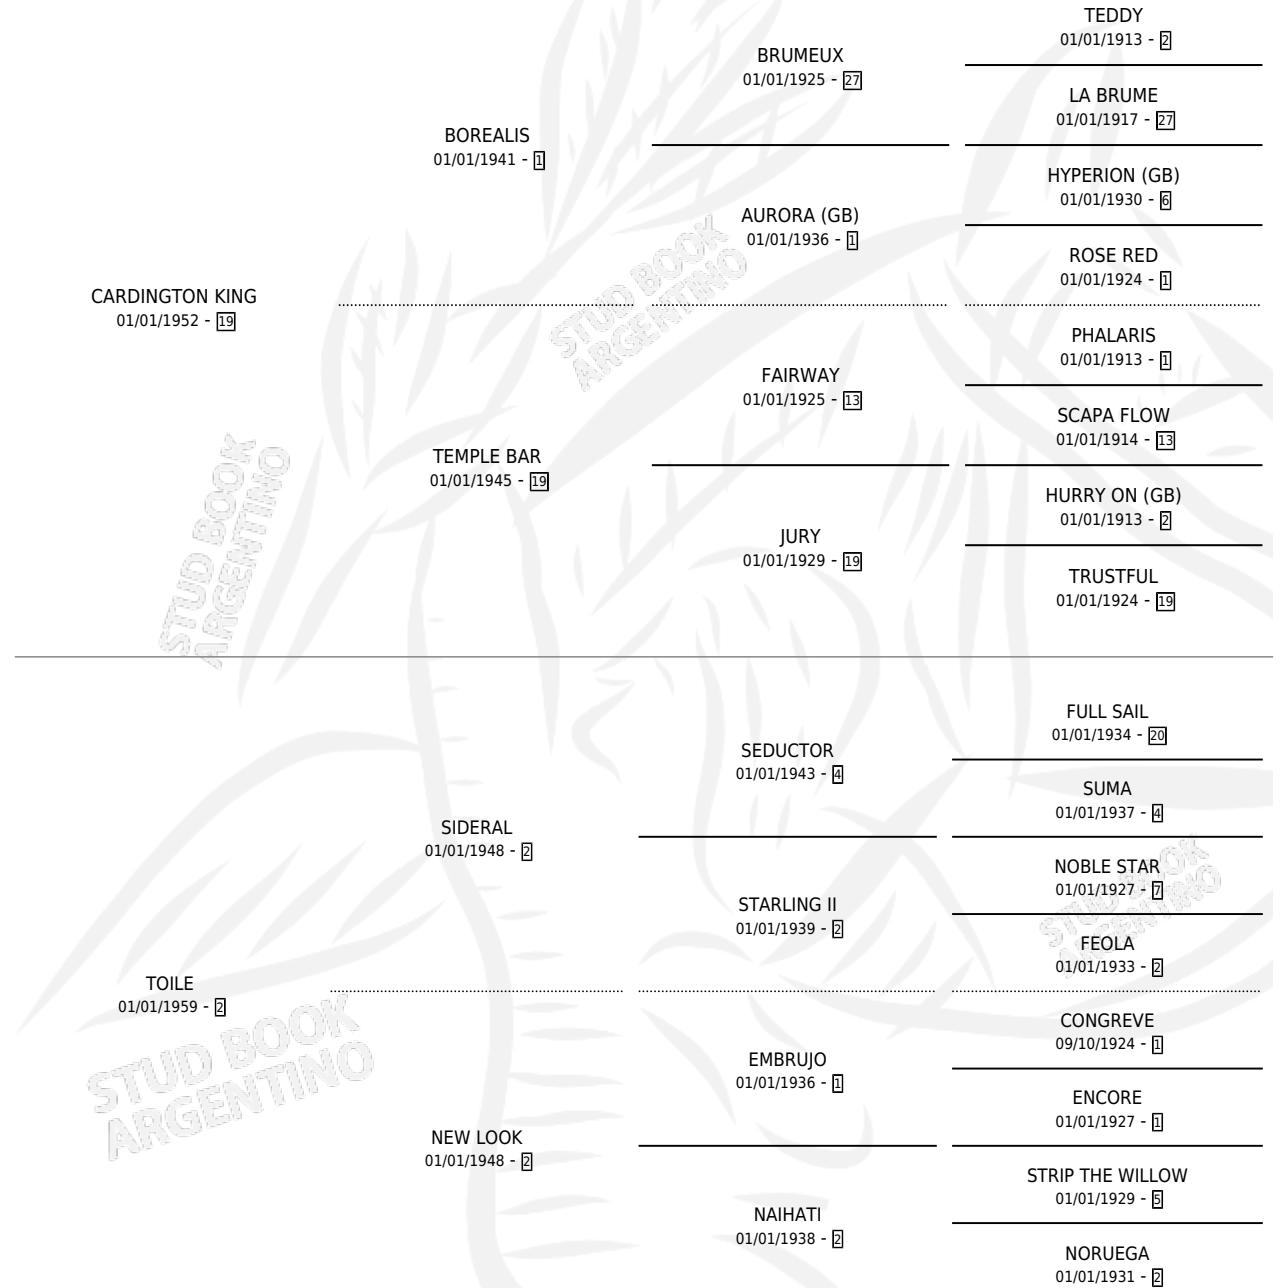

COMTAL

por **CARDINGTON KING** y **TOILE** por **SIDERAL**

Argentina · Macho · Alazan Tostado · SP · 01/01/1966
Familia 2-h · Volumen 26

ESTADO

TIPIFICACIÓN SANGUÍNEA	X
TIPIFICACIÓN POR ADN	X
PASAPORTE	X
IDENTIFICACIÓN POR MICROCHIP	X
REPRODUCTOR	✓

Lugar de nacimiento: Campo particular

Criador: Sin dato

~

HIJOS

	MACHOS	HEMBRAS
24 NACIERON	8	16
9 CORRIERON	3	6
9 GANARON	3	6
0 GANADORES CL	0 GANADORES GR	0 GANADORES G1

PEDIGREE