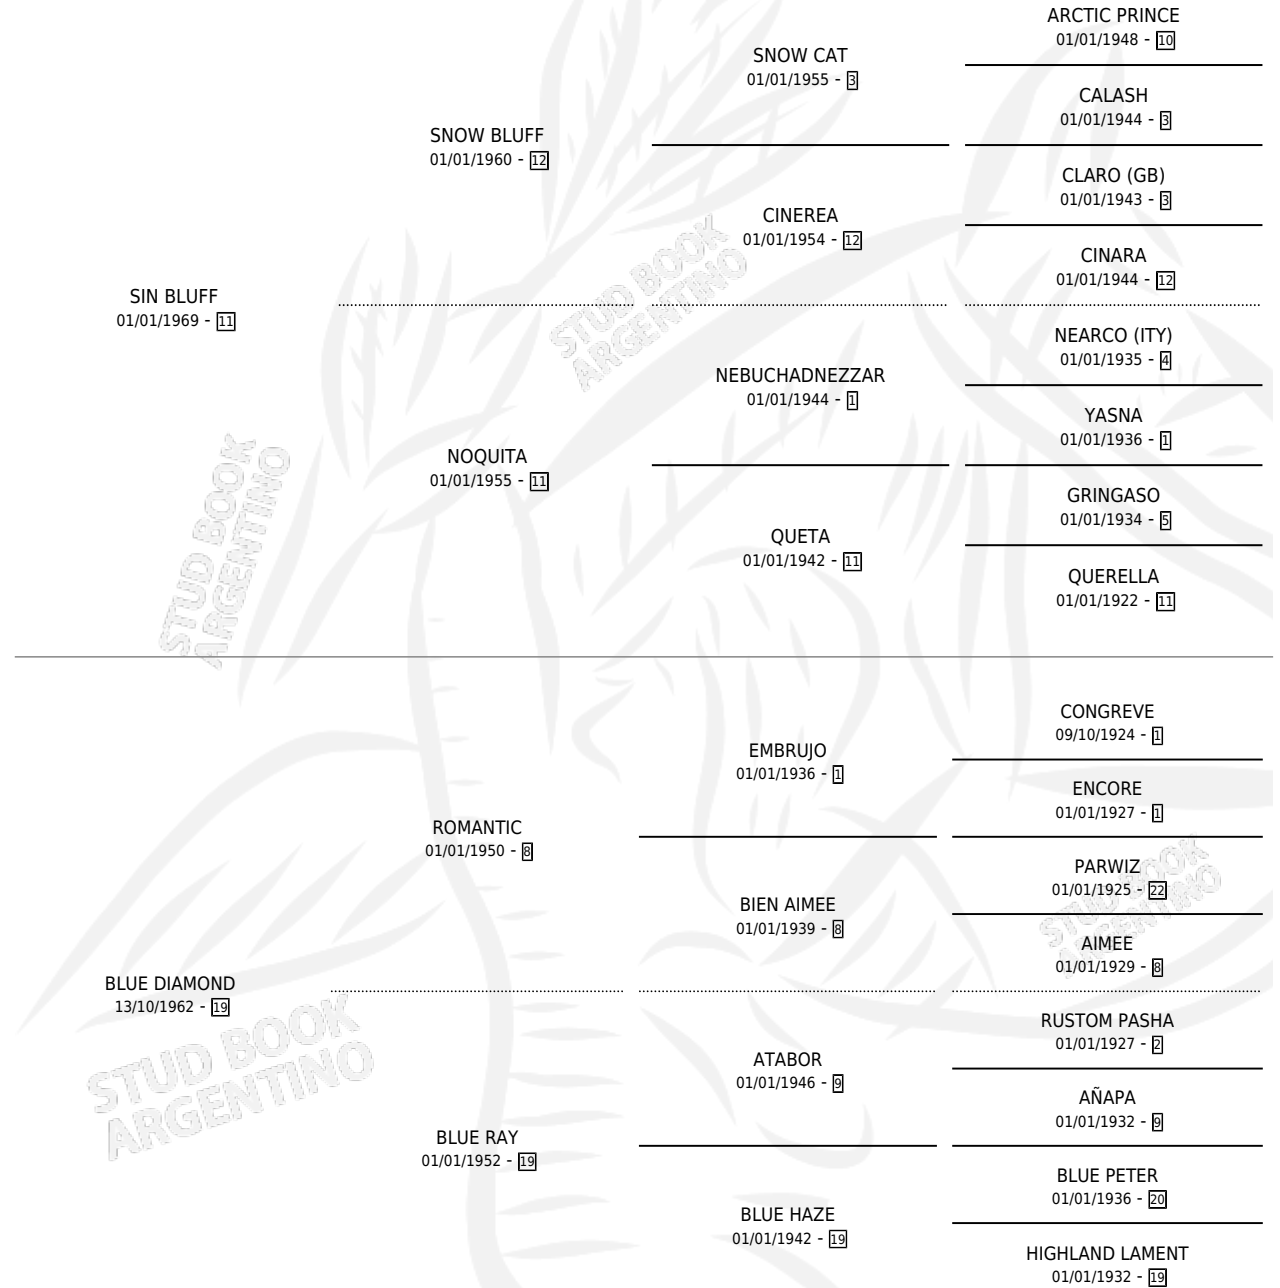

SIN DIANA

por SIN BLUFF y BLUE DIAMOND por ROMANTIC

Argentina · Hembra · No Consigna · SP · 09/10/1981
Familia 19-b · Volumen 31

ESTADO

TIPIFICACIÓN SANGUÍNEA	X
TIPIFICACIÓN POR ADN	X
PASAPORTE	X
IDENTIFICACIÓN POR MICROCHIP	X
REPRODUCTOR	X

Lugar de nacimiento: Campo particular

Criador: Sin dato

PEDIGREE

EXPORTACIÓN / IMPORTACIÓN

FECHA	MOVIMIENTO	PAÍS
01/12/1986	EXPORTADO	URUGUAY

~

CAMPAÑA

Solo carreras oficiales de Argentina