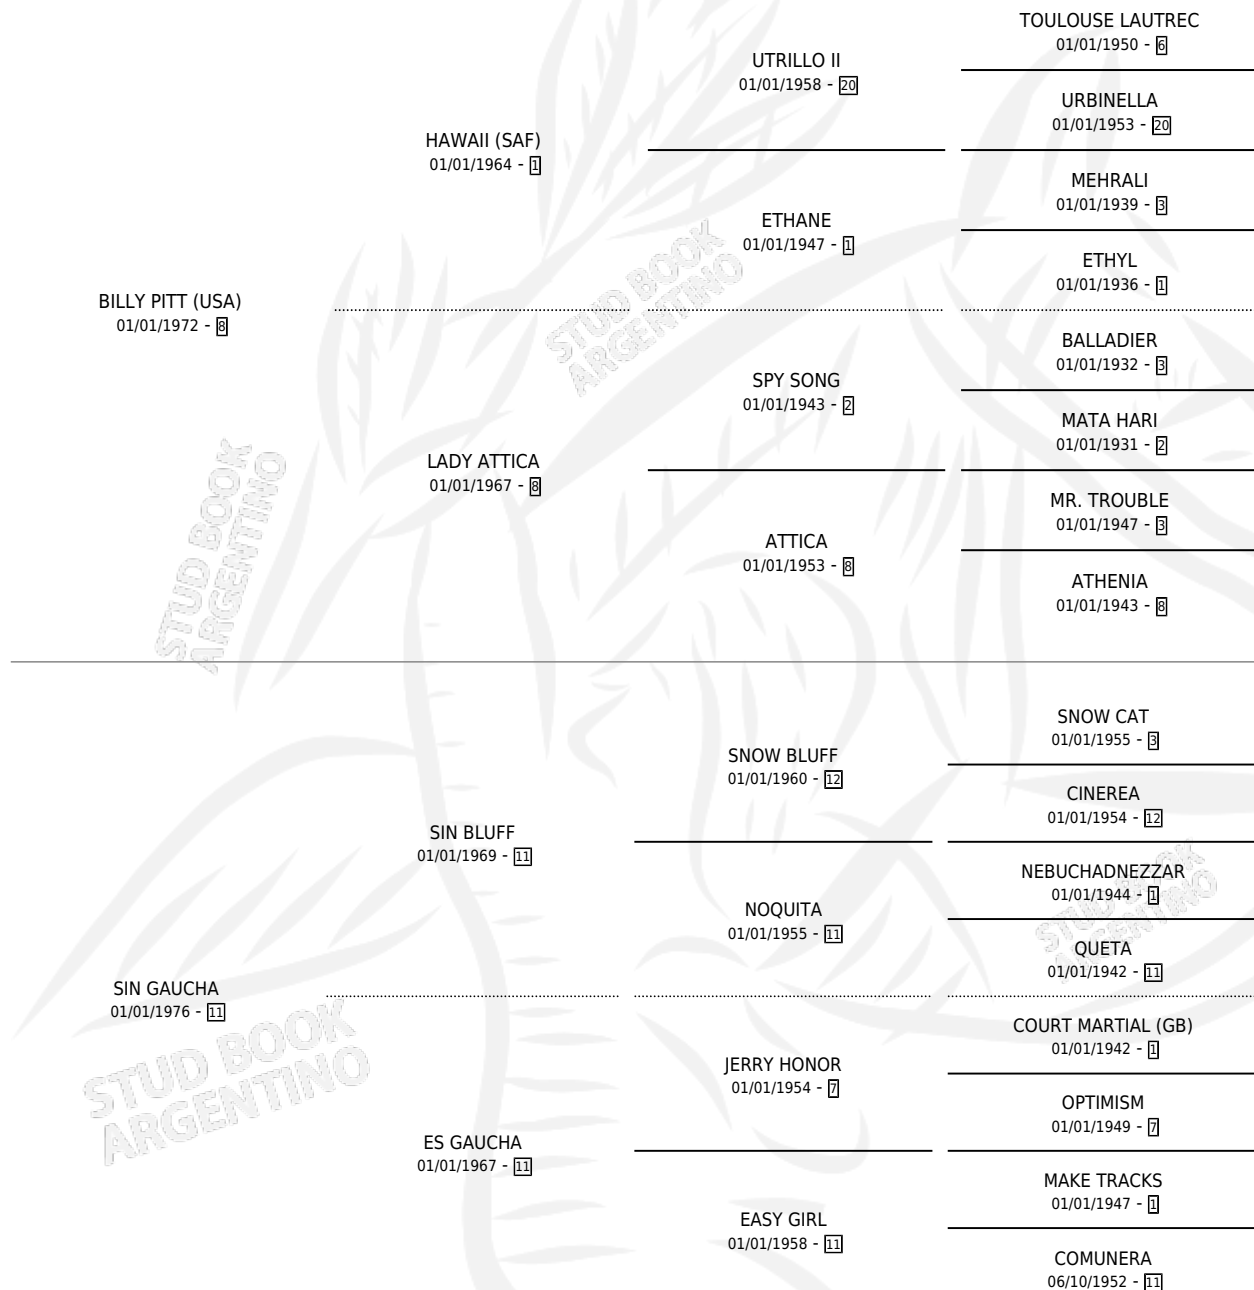

BILLY GAUCHO

por BILLY PITT (USA) y SIN GAUCHA por SIN BLUFF

Argentina · Macho · No Consigna · SP · 01/01/1981
Familia 11-c · Volumen 31

ESTADO

TIPIFICACIÓN SANGUÍNEA	X
TIPIFICACIÓN POR ADN	X
PASAPORTE	X
IDENTIFICACIÓN POR MICROCHIP	X
REPRODUCTOR	X

Lugar de nacimiento: Campo particular

Criador: Sin dato

PEDIGREE

CAMPAÑA

Solo carreras oficiales de Argentina

POR EDAD

EDAD	CC	1°	2°	3°	4°	5°	NP	CLC	CLG	CLCG1	CLGG1	IMPORTE	GANANCIA / CC
4 AÑOS	1	1	0	0	0	0	0	0	0	0	0	\$0	\$0
6 AÑOS	3	3	0	0	0	0	0	0	0	0	0	\$0	\$0
TOTALES	4	4	0	0	0	0	0	0	0	0	0	\$0	\$0
%		100%	0.0%	0.0%	0.0%	0.0%	0.0%	0.0%	0.0%	0.0%	0.0%		