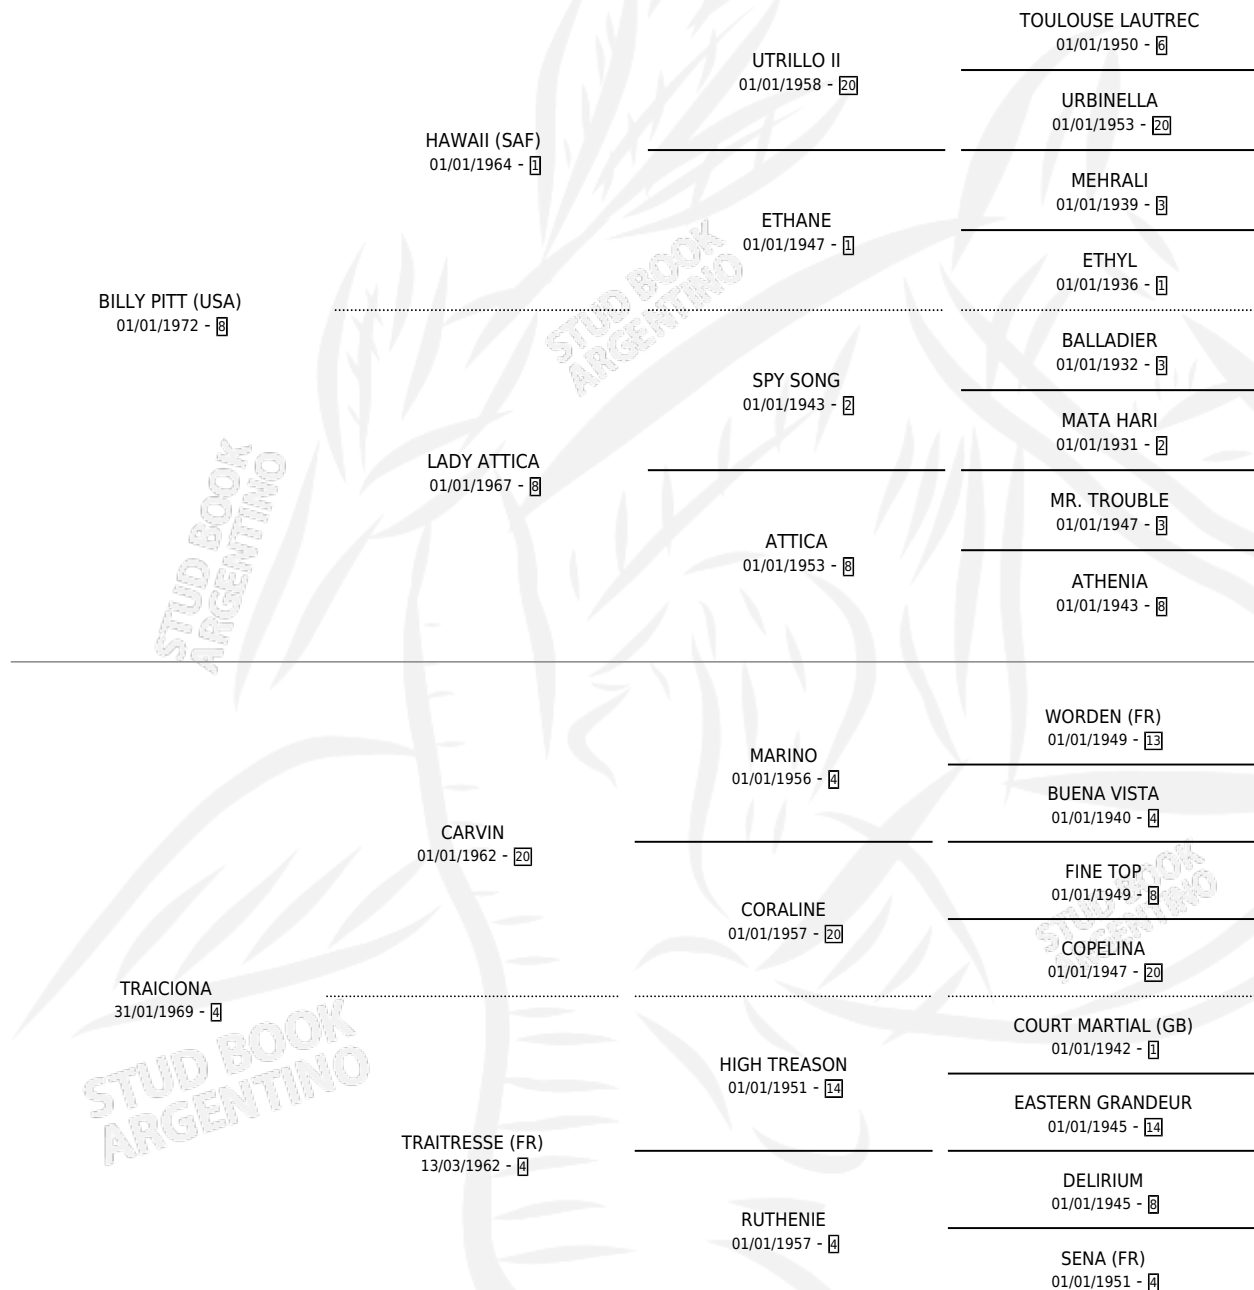

TRAIORA BILL

por **BILLY PITT (USA)** y **TRACIONA** por **CARVIN**

Argentina · Hembra · Alazan · SP · 30/09/1981
Familia 4-i · Volumen 31

ESTADO

TIPIFICACIÓN SANGUÍNEA	X
TIPIFICACIÓN POR ADN	X
PASAPORTE	X
IDENTIFICACIÓN POR MICROCHIP	X
REPRODUCTOR	✓

Lugar de nacimiento: Campo particular

Criador: Sin dato

~

HIJOS

	MACHOS	HEMBRAS
1 NACIERON	0	1
1 CORRIERON	0	1

SIN ACTUACIONES

PEDIGREE