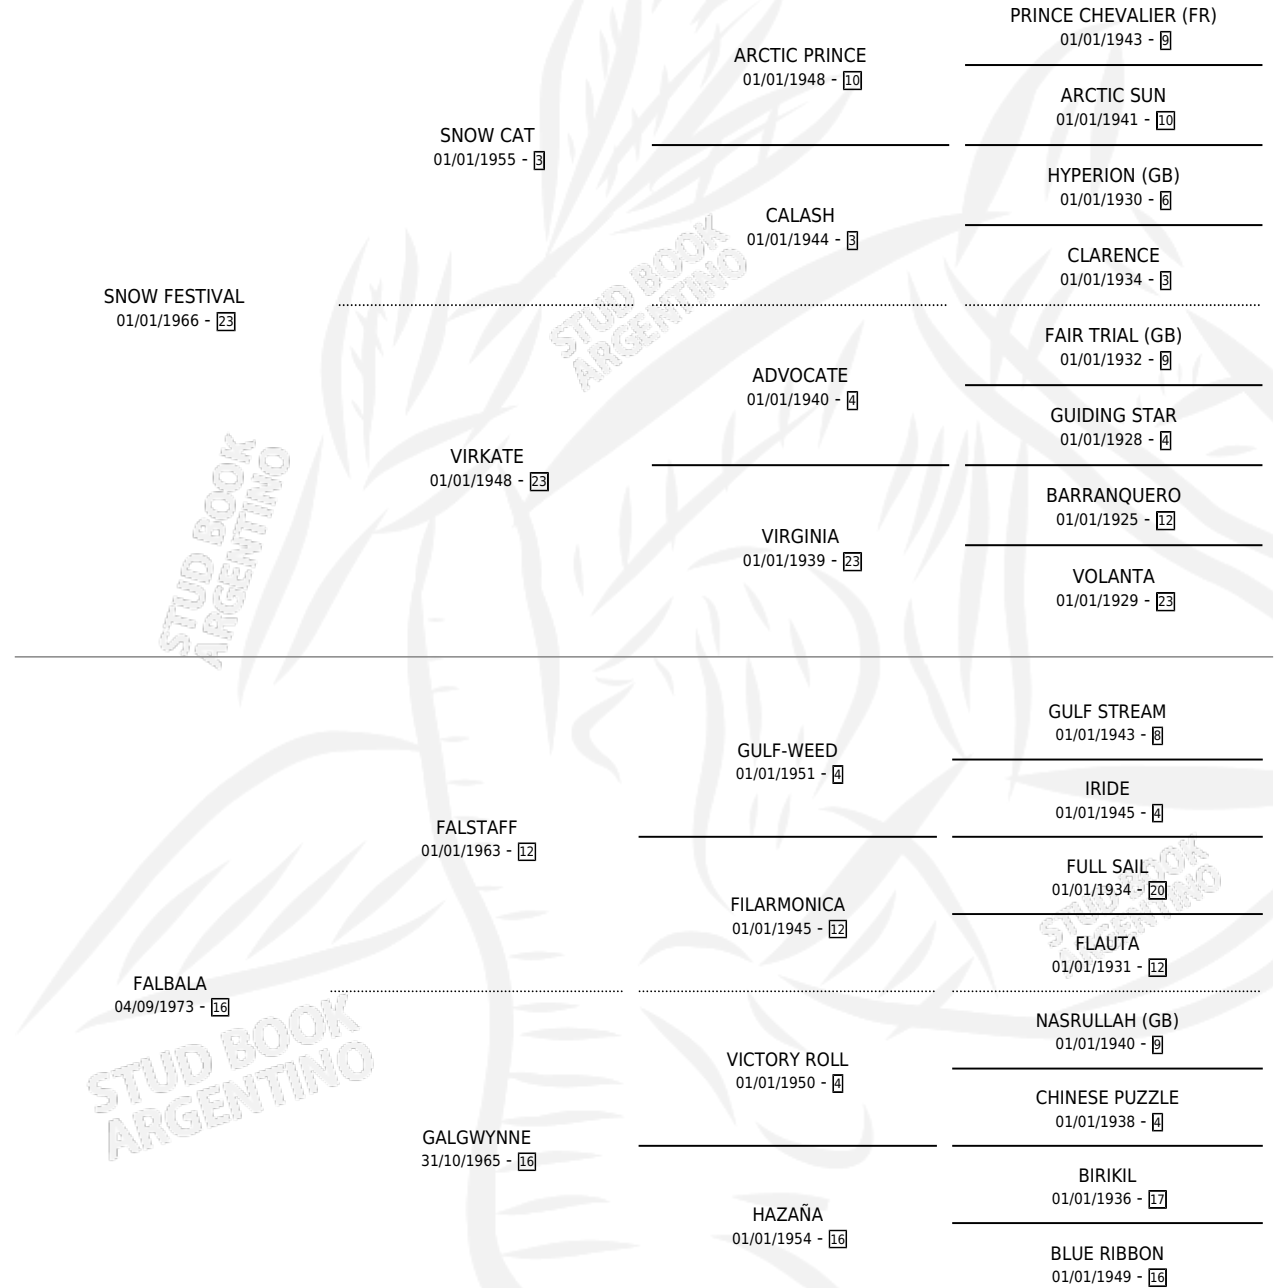

FASHOLST

por SNOW FESTIVAL y FALBALA por FALSTAFF

Argentina · Macho · Alazan Tostado · SP · 10/10/1981
Familia 16-d · Volumen 31

ESTADO

TIPIFICACIÓN SANGUÍNEA	X
TIPIFICACIÓN POR ADN	X
PASAPORTE	X
IDENTIFICACIÓN POR MICROCHIP	X
REPRODUCTOR	X

Lugar de nacimiento: Campo particular

Criador: Sin dato

PEDIGREE

CAMPAÑA

Solo carreras oficiales de Argentina

POR EDAD

EDAD	CC	1°	2°	3°	4°	5°	NP	CLC	CLG	CLCG1	CLGG1	IMPORTE	GANANCIA / CC
4 AÑOS	1	1	0	0	0	0	0	0	0	0	0	\$0	\$0
5 AÑOS	1	1	0	0	0	0	0	0	0	0	0	\$0	\$0
TOTALES	2	2	0	0	0	0	0	0	0	0	0	\$0	\$0
%		100%	0.0%	0.0%	0.0%	0.0%	0.0%	0.0%	0.0%	0.0%	0.0%		