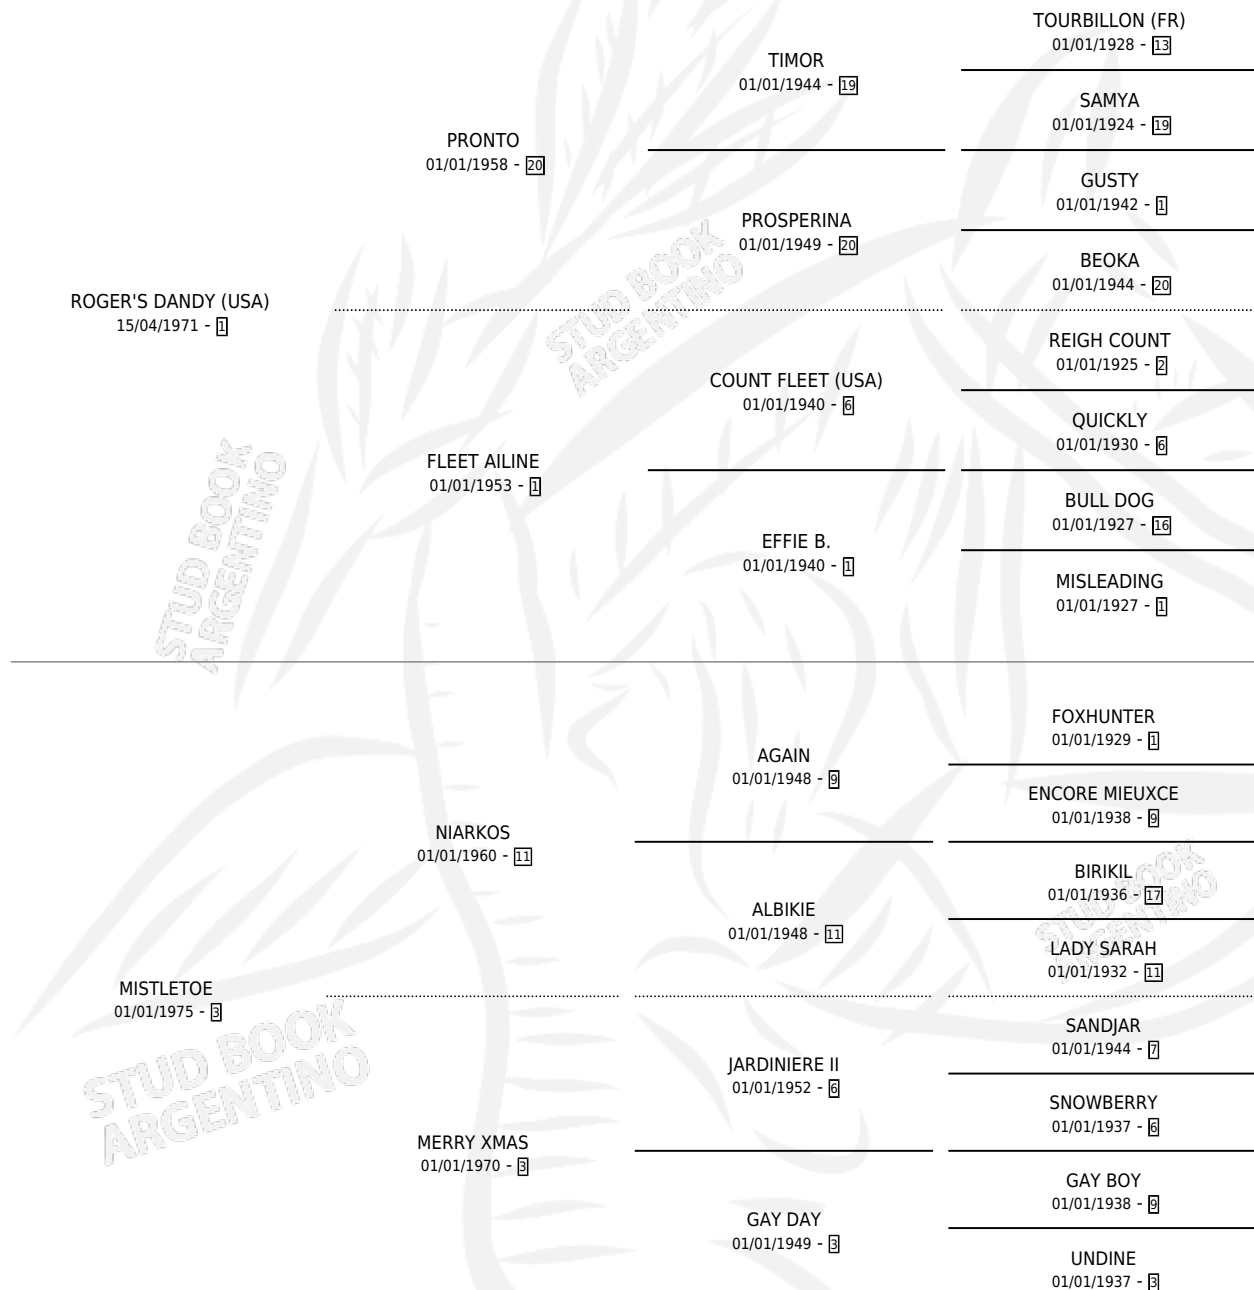

MISTER ROGER

por ROGER'S DANDY (USA) y MISTLETOE por NIARKOS

Argentina · Macho · No Consigna · SP · 01/01/1981
Familia 3-j · Volumen 31

ESTADO

TIPIFICACIÓN SANGUÍNEA	X
TIPIFICACIÓN POR ADN	X
PASAPORTE	X
IDENTIFICACIÓN POR MICROCHIP	X
REPRODUCTOR	X

Lugar de nacimiento: Campo particular

Criador: Sin dato

PEDIGREE

CAMPAÑA

Solo carreras oficiales de Argentina

POR EDAD

EDAD	CC	1°	2°	3°	4°	5°	NP	CLC	CLG	CLCG1	CLGG1	IMPORTE	GANANCIA / CC
5 AÑOS	1	1	0	0	0	0	0	0	0	0	0	\$0	\$0
6 AÑOS	1	1	0	0	0	0	0	0	0	0	0	\$0	\$0
8 AÑOS	3	0	0	0	1	0	2	0	0	0	0	\$0	\$0
TOTALES	5	2	0	0	1	0	2	0	0	0	0	\$0	\$0
%		40.0%	0.0%	0.0%	20.0%	0.0%	40.0%	0.0%	0.0%	0.0%	0.0%		

Ganador de 2 carreras en La Plata debutando, a los 5 y 6 años.

POR DISTANCIA

HIPODROMO	CC	1°	2°	3°	4°	5°	NP	CLC	CLG	CLCG1	CLGG1	IMPORTE
TUCUMAN	3	0	0	0	1	0	2	0	0	0	0	\$0
1400 MTS	1	0	0	0	0	0	1	0	0	0	0	\$0
1200 MTS	1	0	0	0	1	0	0	0	0	0	0	\$0
1300 MTS	1	0	0	0	0	0	1	0	0	0	0	\$0
LA PLATA	2	2	0	0	0	0	0	0	0	0	0	\$0
0 MTS	2	2	0	0	0	0	0	0	0	0	0	\$0