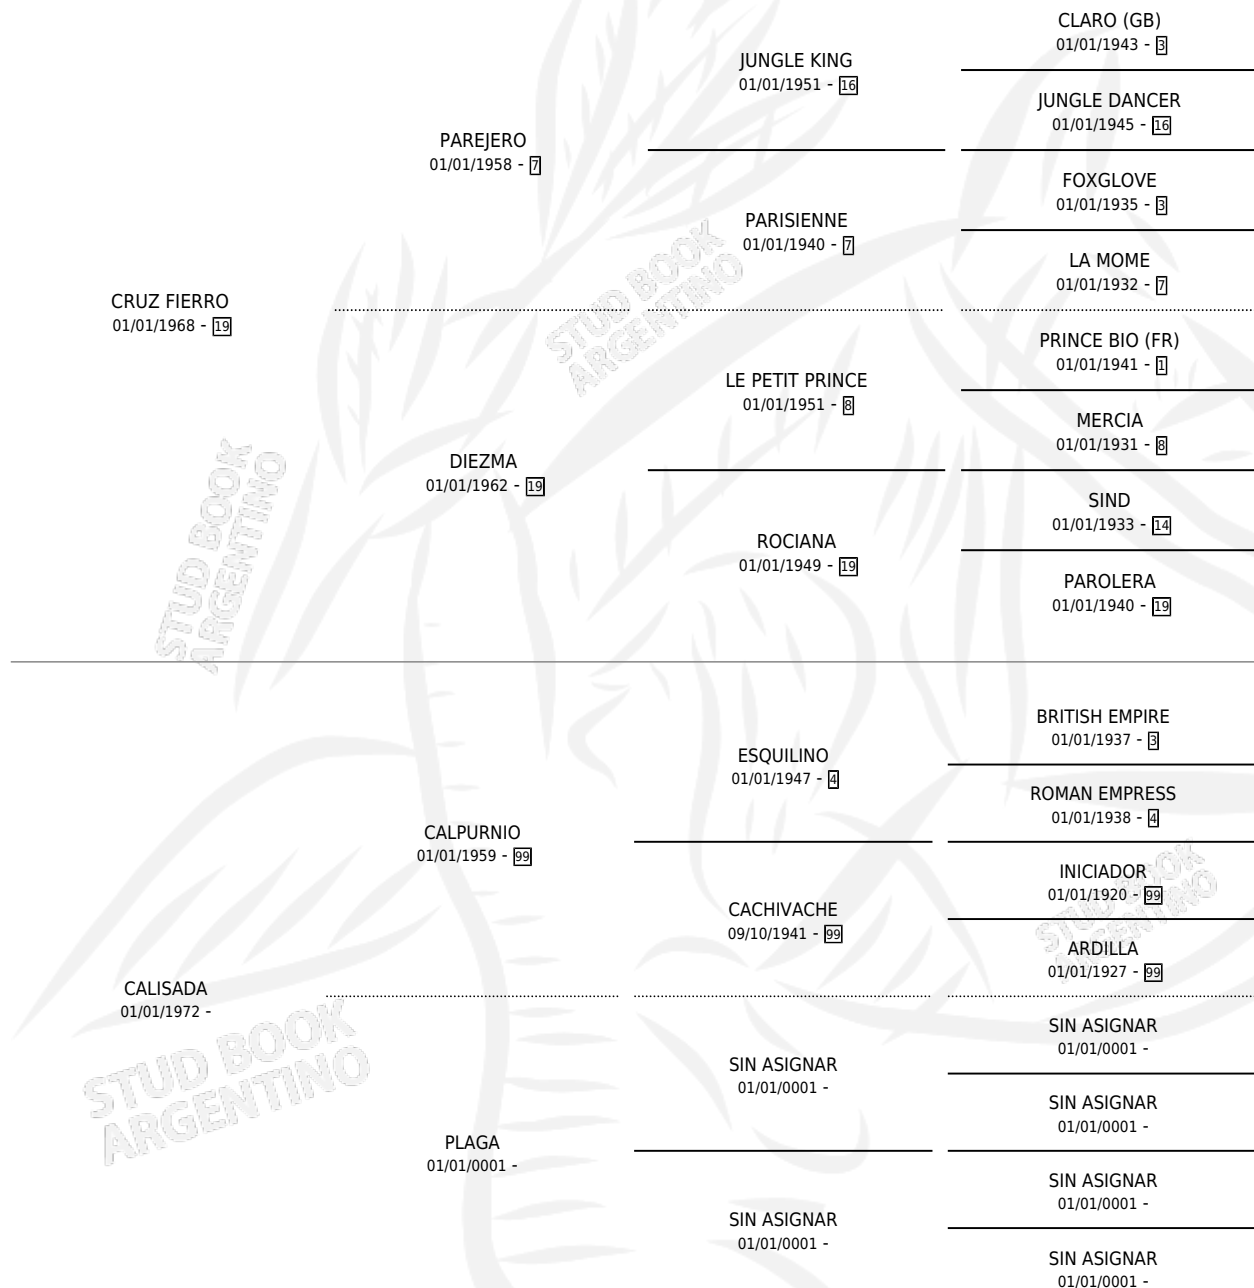

CALI CRUZ

por CRUZ FIERRO y CALISADA por CALPURNIO

Argentina · Hembra · Zaino · SP · 26/09/1981
Familia · Volumen 31

ESTADO

TIPIFICACIÓN SANGUÍNEA	✓
TIPIFICACIÓN POR ADN	X
PASAPORTE	X
IDENTIFICACIÓN POR MICROCHIP	X
REPRODUCTOR	✓

Lugar de nacimiento: Campo particular

Criador: Sin dato

~

HIJOS

	MACHOS	HEMBRAS
5 NACIERON	2	3
2 CORRIERON	1	1

SIN ACTUACIONES

PEDIGREE

CAMPAÑA

Solo carreras oficiales de Argentina

POR EDAD

EDAD	CC	1°	2°	3°	4°	5°	NP	CLC	CLG	CLCG1	CLGG1	IMPORTE	GANANCIA / CC
4 AÑOS	2	2	0	0	0	0	0	0	0	0	0	\$0	\$0
TOTALES	2	2	0	0	0	0	0	0	0	0	0	\$0	\$0
%		100%	0.0%	0.0%	0.0%	0.0%	0.0%	0.0%	0.0%	0.0%	0.0%		