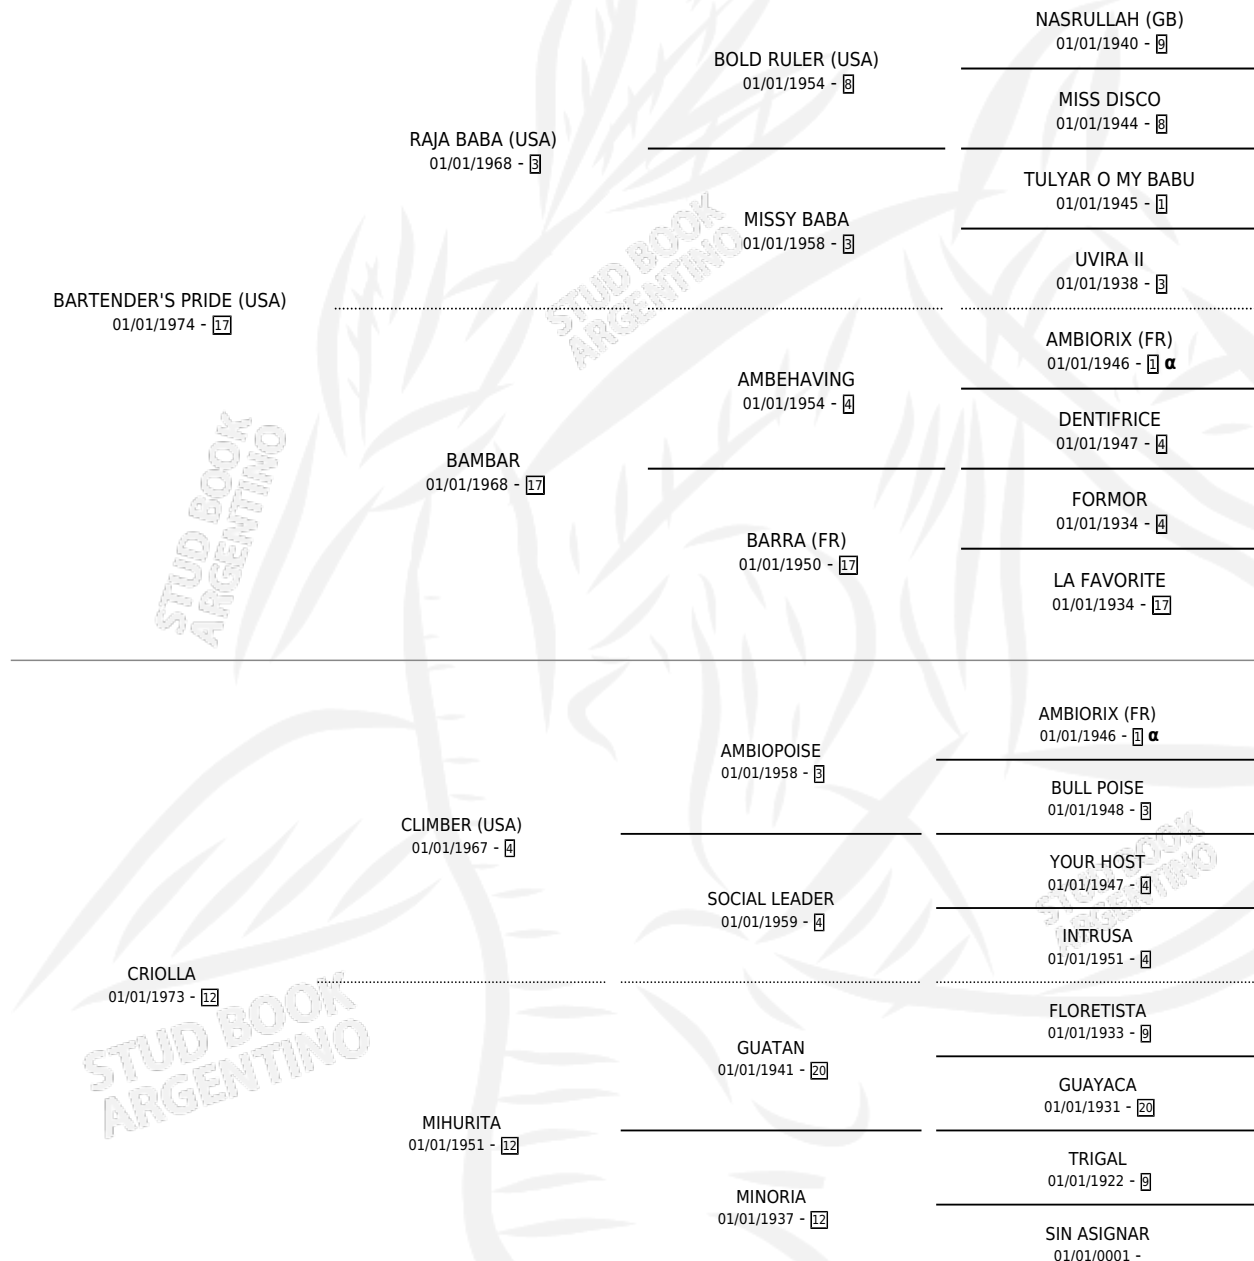

MAMADA

por **BARTENDER'S PRIDE (USA)** y **CRIOLLA** por **CLIMBER (USA)**

Argentina · Hembra · Alazan · SP · 16/10/1981
Familia 12-b · Volumen 31

ESTADO

TIPIFICACIÓN SANGUÍNEA	✓
TIPIFICACIÓN POR ADN	X
PASAPORTE	X
IDENTIFICACIÓN POR MICROCHIP	X
REPRODUCTOR	✓

Lugar de nacimiento: Campo particular
Criador: Etchechoury Juan Carlos

~

HIJOS

	MACHOS	HEMBRAS
12 NACIERON	5	7
11 CORRIERON	4	7
9 GANARON	4	5

1	0	0
GANADORES CL	GANADORES GR	GANADORES G1

PEDIGREE

INBREEDING : α

CAMPAÑA

Solo carreras oficiales de Argentina

POR EDAD

EDAD	CC	1°	2°	3°	4°	5°	NP	CLC	CLG	CLCG1	CLGG1	IMPORTE	GANANCIA / CC
3 AÑOS	1	1	0	0	0	0	0	0	0	0	0	\$0	\$0
5 AÑOS	4	4	0	0	0	0	0	0	0	0	0	\$0	\$0
TOTALES	5	5	0	0	0	0	0	0	0	0	0	\$0	\$0
%		100%	0.0%	0.0%	0.0%	0.0%	0.0%	0.0%	0.0%	0.0%	0.0%		