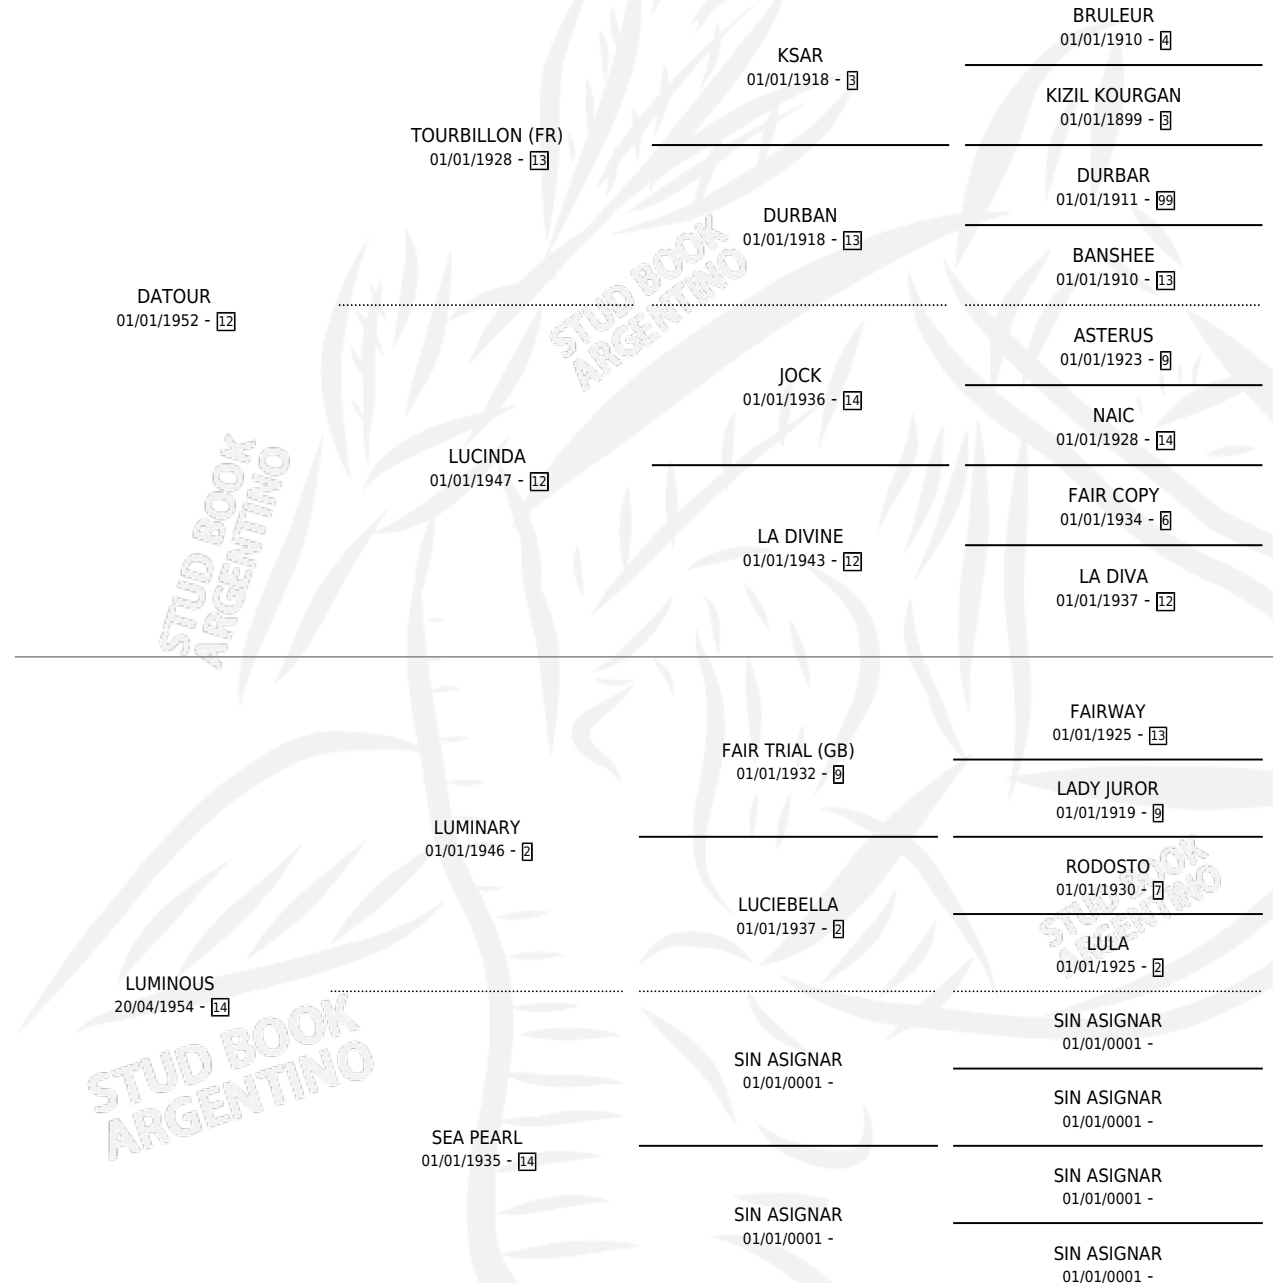

LE ROI

por DATOUR y LUMINOUS por LUMINARY

Argentina · Macho · Zaino · SP · 11/10/1966
Familia 14-b · Volumen 26

ESTADO

TIPIFICACIÓN SANGUÍNEA	X
TIPIFICACIÓN POR ADN	X
PASAPORTE	X
IDENTIFICACIÓN POR MICROCHIP	X
REPRODUCTOR	X

Lugar de nacimiento: Campo particular

Criador: Sin dato

PEDIGREE