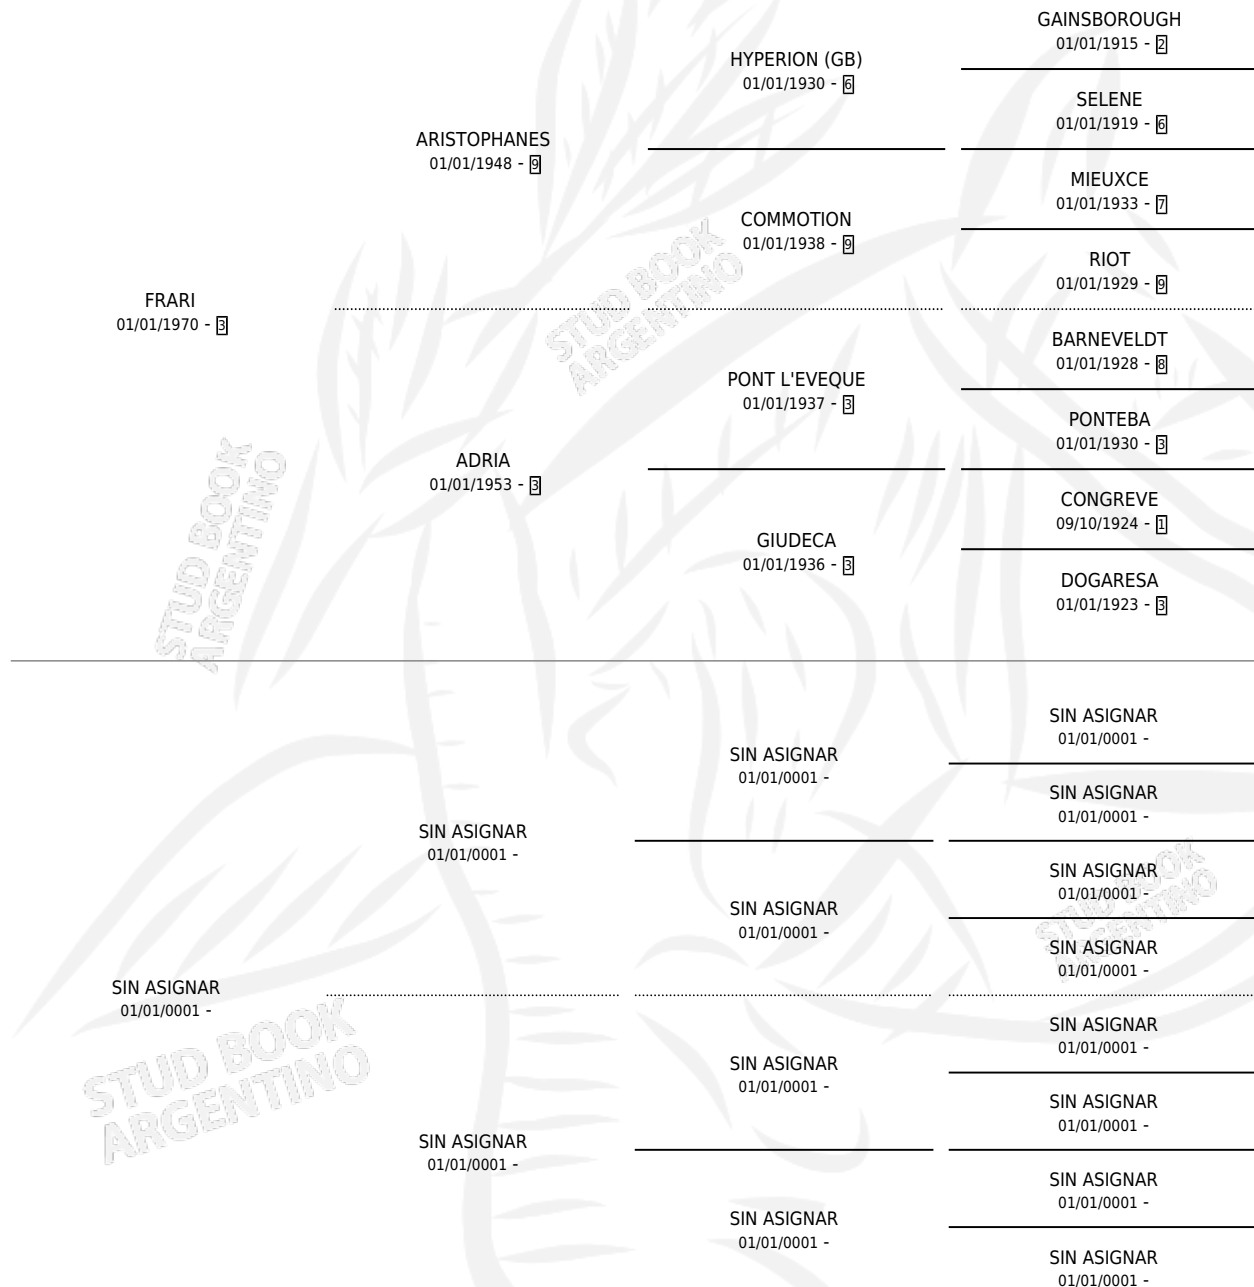

FRAY HOMERO

por FRARI y SIN ASIGNAR por SIN ASIGNAR

Argentina · Macho · Zaino · SP · 15/10/1981
Familia · Volumen 31

ESTADO

TIPIFICACIÓN SANGUÍNEA	X
TIPIFICACIÓN POR ADN	X
PASAPORTE	X
IDENTIFICACIÓN POR MICROCHIP	X
REPRODUCTOR	X

Lugar de nacimiento: La Biznaga

Criador: Sin dato

PEDIGREE

CAMPAÑA

Solo carreras oficiales de Argentina

POR EDAD

EDAD	CC	1°	2°	3°	4°	5°	NP	CLC	CLG	CLCG1	CLGG1	IMPORTE	GANANCIA / CC
4 AÑOS	1	1	0	0	0	0	0	0	0	0	0	\$0	\$0
7 AÑOS	1	0	0	0	0	1	0	0	0	0	0	\$0	\$0
TOTALES	2	1	0	0	0	1	0	0	0	0	0	\$0	\$0
%		50.0%	0.0%	0.0%	0.0%	50.0%	0.0%	0.0%	0.0%	0.0%	0.0%		