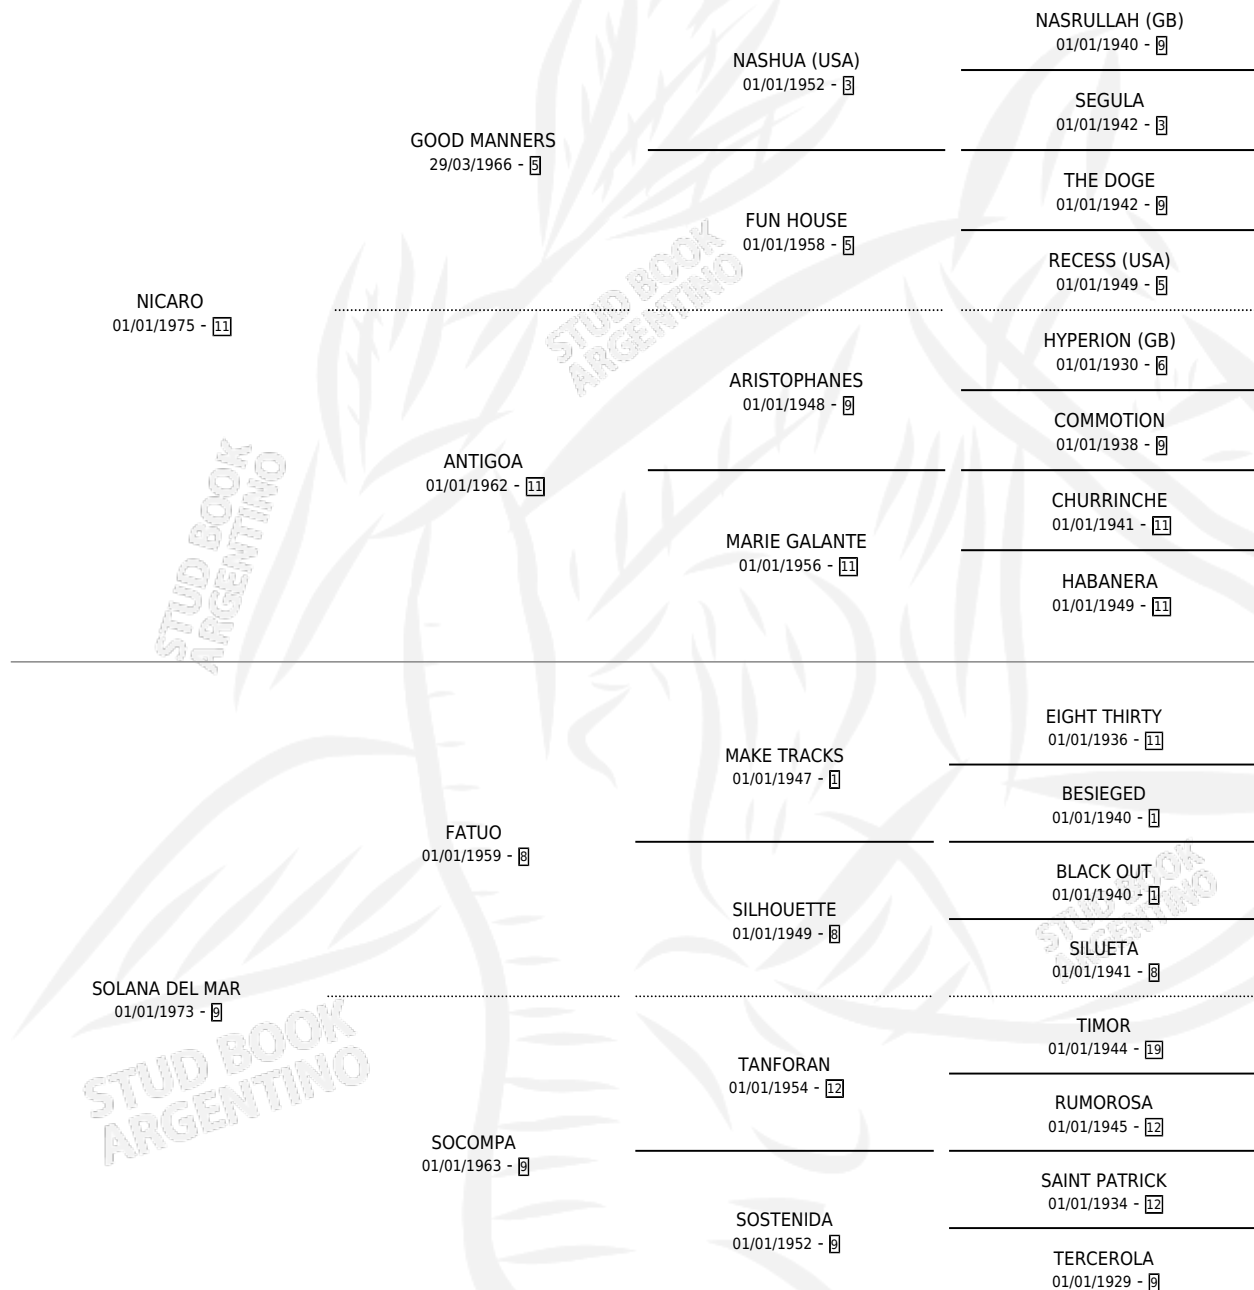

NINFA DEL MAR

por NICARO y SOLANA DEL MAR por FATUO

Argentina · Hembra · Alazan · SP · 17/10/1981
Familia 9-b · Volumen 31

ESTADO

TIPIFICACIÓN SANGUÍNEA	✓
TIPIFICACIÓN POR ADN	X
PASAPORTE	X
IDENTIFICACIÓN POR MICROCHIP	X
REPRODUCTOR	✓

Lugar de nacimiento: Campo particular

Criador: Sin dato

~

HIJOS

	MACHOS	HEMBRAS
4 NACIERON	2	2
2 CORRIERON	0	2

SIN ACTUACIONES

PEDIGREE

CAMPAÑA

Solo carreras oficiales de Argentina

POR EDAD

EDAD	CC	1°	2°	3°	4°	5°	NP	CLC	CLG	CLCG1	CLGG1	IMPORTE	GANANCIA / CC
3 AÑOS	1	1	0	0	0	0	0	0	0	0	0	\$0	\$0
4 AÑOS	1	1	0	0	0	0	0	0	0	0	0	\$0	\$0
TOTALES	2	2	0	0	0	0	0	0	0	0	0	\$0	\$0
%		100%	0.0%	0.0%	0.0%	0.0%	0.0%	0.0%	0.0%	0.0%	0.0%		