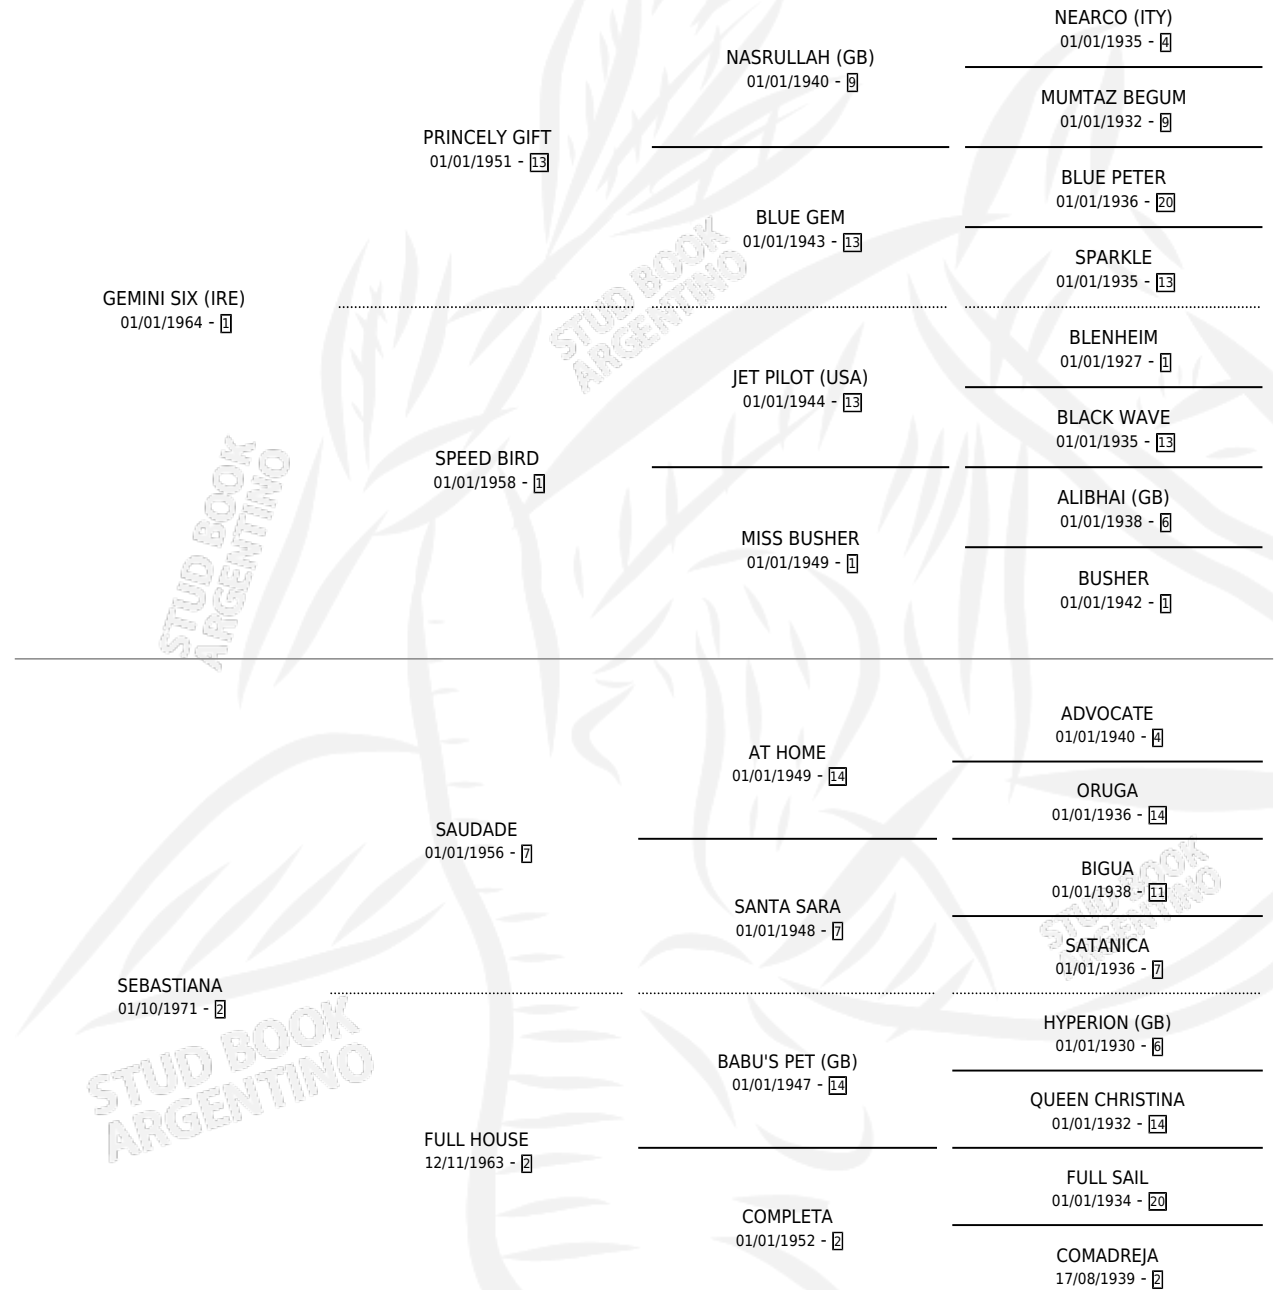

SALVADOR

por GEMINI SIX (IRE) y SEBASTIANA por SAUDADE

Argentina · Macho · Zaino · SP · 05/10/1981
Familia 2-h · Volumen 31

ESTADO

TIPIFICACIÓN SANGUÍNEA	X
TIPIFICACIÓN POR ADN	X
PASAPORTE	X
IDENTIFICACIÓN POR MICROCHIP	X
REPRODUCTOR	X

Lugar de nacimiento: La Constanca

Criador: Sin dato

PEDIGREE

CAMPAÑA

Solo carreras oficiales de Argentina

POR EDAD

EDAD	CC	1°	2°	3°	4°	5°	NP	CLC	CLG	CLCG1	CLGG1	IMPORTE	GANANCIA / CC
4 AÑOS	1	1	0	0	0	0	0	0	0	0	0	\$0	\$0
6 AÑOS	1	1	0	0	0	0	0	0	0	0	0	\$0	\$0
7 AÑOS	1	0	0	0	0	0	1	0	0	0	0	\$0	\$0
TOTALES	3	2	0	0	0	0	1	0	0	0	0	\$0	\$0
%		66.7%	0.0%	0.0%	0.0%	0.0%	33.3%	0.0%	0.0%	0.0%	0.0%		