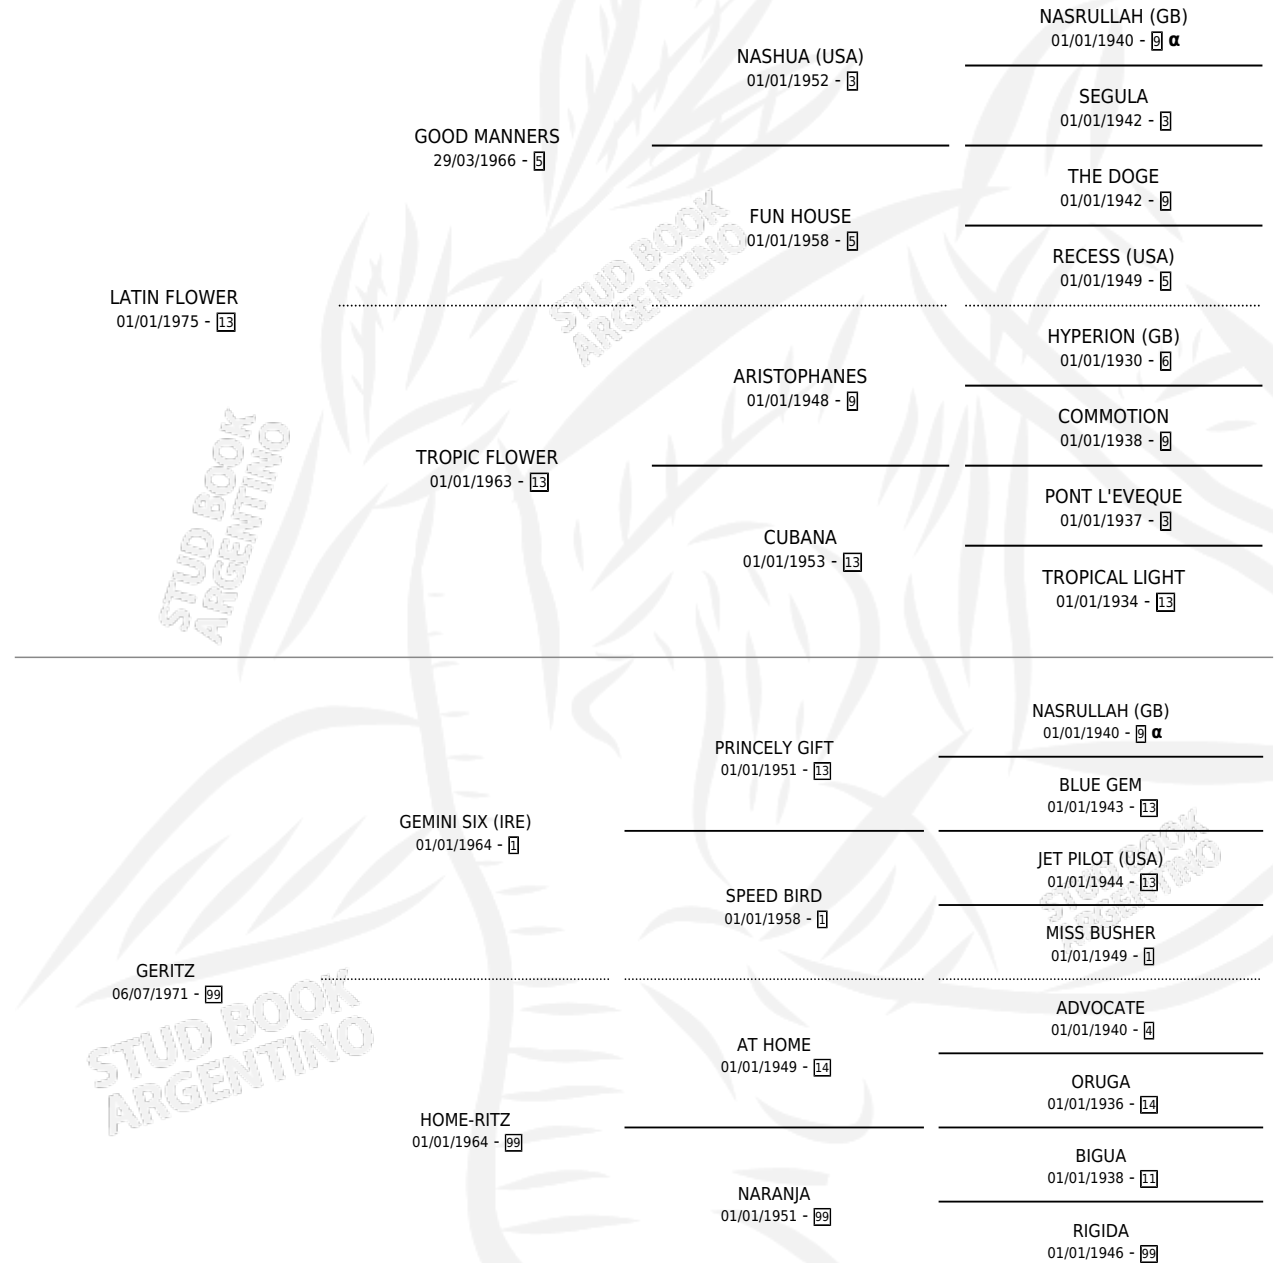

LEOPOLDO

por **LATIN FLOWER** y **GERITZ** por **GEMINI SIX (IRE)**

Argentina · Macho · Zaino · SP · 13/10/1981
Familia 99 · Volumen 31

ESTADO

TIPIFICACIÓN SANGUÍNEA	X
TIPIFICACIÓN POR ADN	X
PASAPORTE	X
IDENTIFICACIÓN POR MICROCHIP	X
REPRODUCTOR	X

Lugar de nacimiento: Campo particular

Criador: Sin dato

PEDIGREE

INBREEDING : α

LEOPOLDO

Datos oficiales del Stud Book Argentino

Documento generado el 02/05/2026

studbook.org.ar