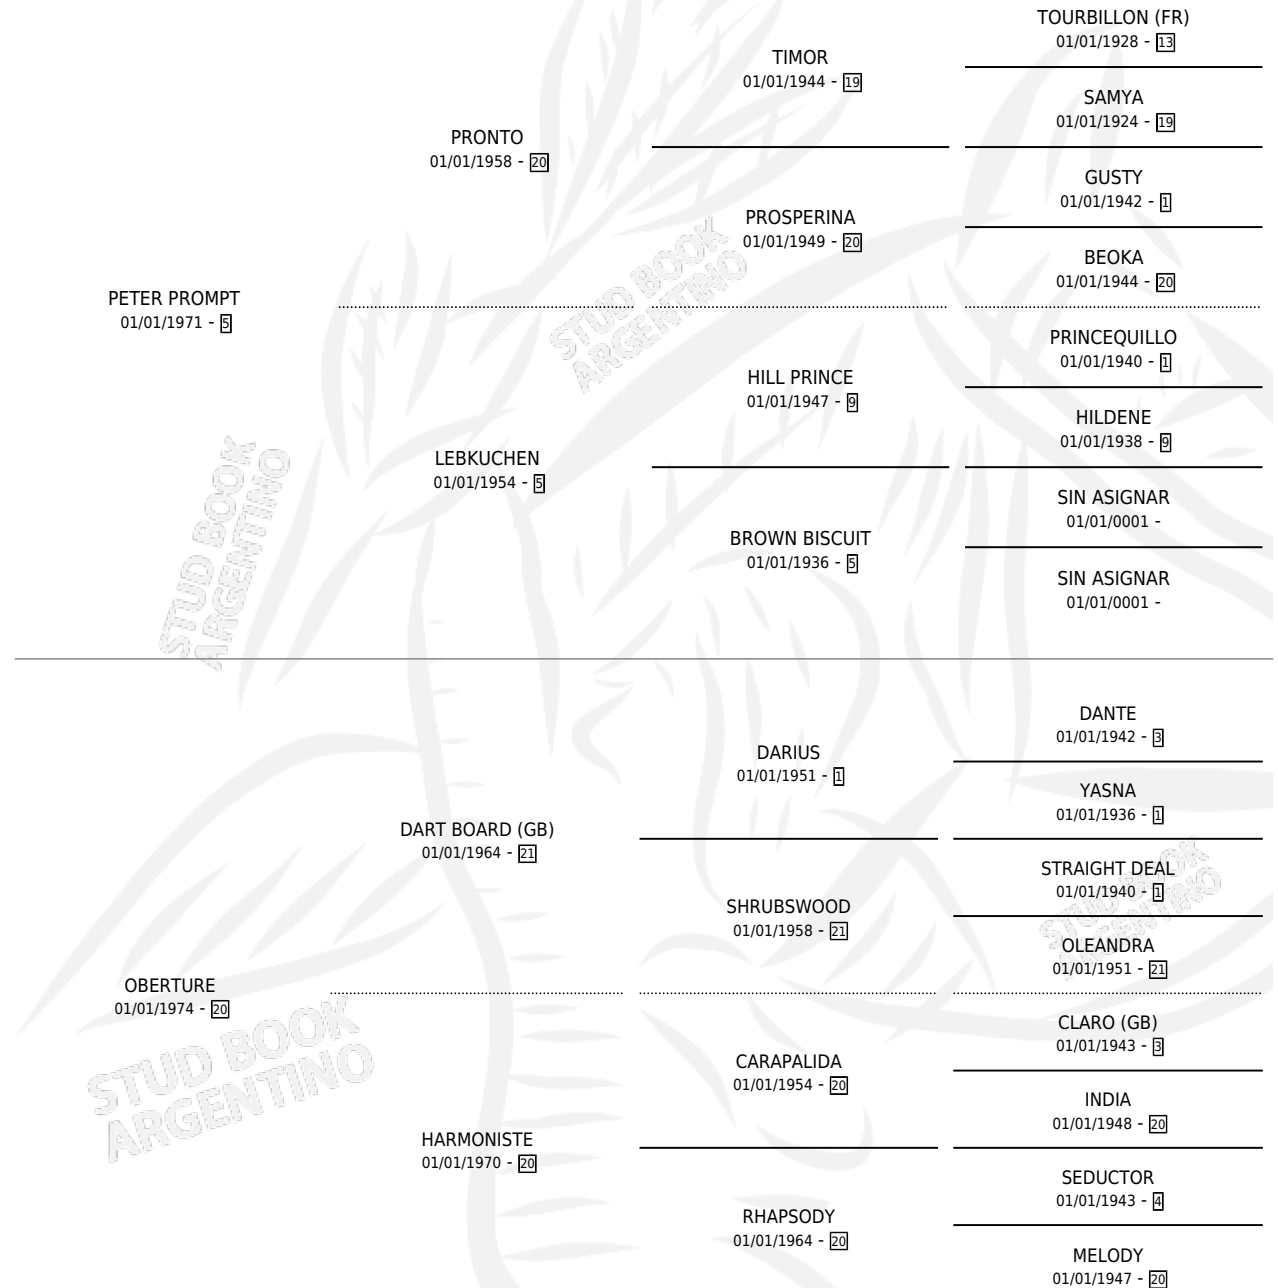

OCCASIONALLY

por PETER PROMPT y OBERTURE por DART BOARD (GB)

Argentina · Hembra · Alazan · SP · 01/01/1981
Familia 20-d · Volumen 31

ESTADO

TIPIFICACIÓN SANGUÍNEA	X
TIPIFICACIÓN POR ADN	X
PASAPORTE	X
IDENTIFICACIÓN POR MICROCHIP	X
REPRODUCTOR	X

Lugar de nacimiento: Campo particular

Criador: Sin dato

~

HIJOS

	MACHOS	HEMBRAS
1 NACIERON	1	0
1 CORRIERON	1	0

SIN ACTUACIONES

PEDIGREE

OCCASIONALLY