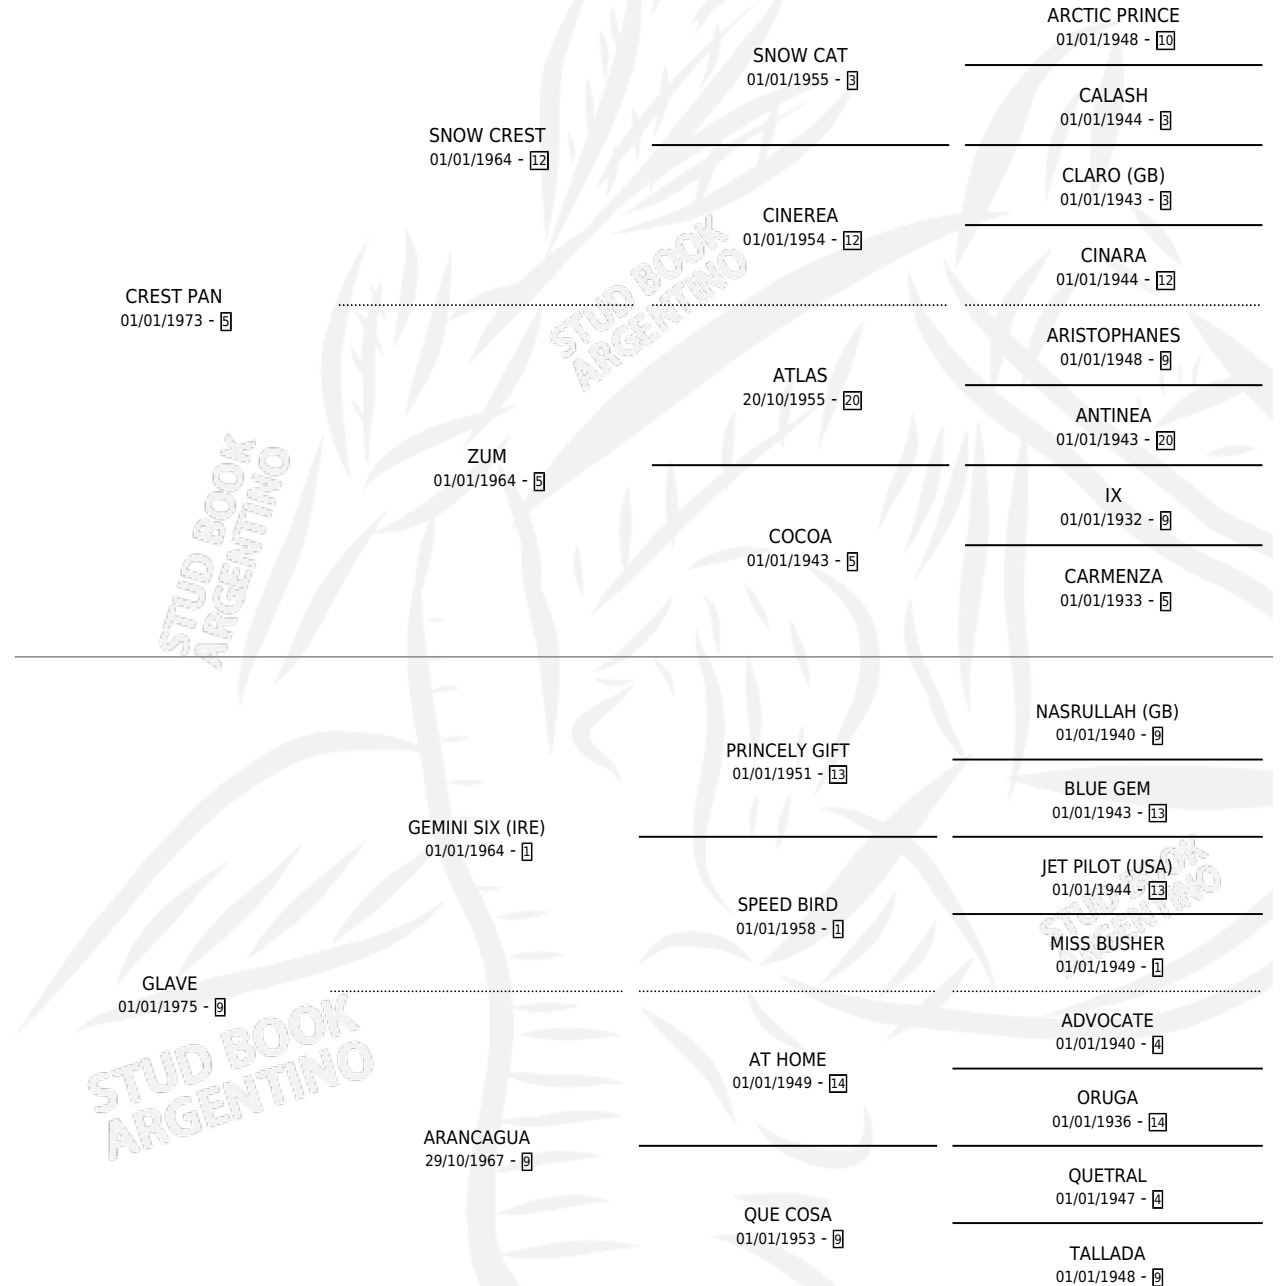

CRAZY PAN

por CREST PAN y GLAVE por GEMINI SIX (IRE)

Argentina · Hembra · Zaino Doradillo · SP · 25/09/1981
Familia 9-h · Volumen 31

ESTADO

TIPIFICACIÓN SANGUÍNEA	✓
TIPIFICACIÓN POR ADN	X
PASAPORTE	X
IDENTIFICACIÓN POR MICROCHIP	X
REPRODUCTOR	✓

Lugar de nacimiento: Campo particular

Criador: Alborada

~

HIJOS

	MACHOS	HEMBRAS
7 NACIERON	4	3
5 CORRIERON	2	3
2 GANARON	1	1
0 GANADORES CL	0 GANADORES GR	0 GANADORES G1

PEDIGREE