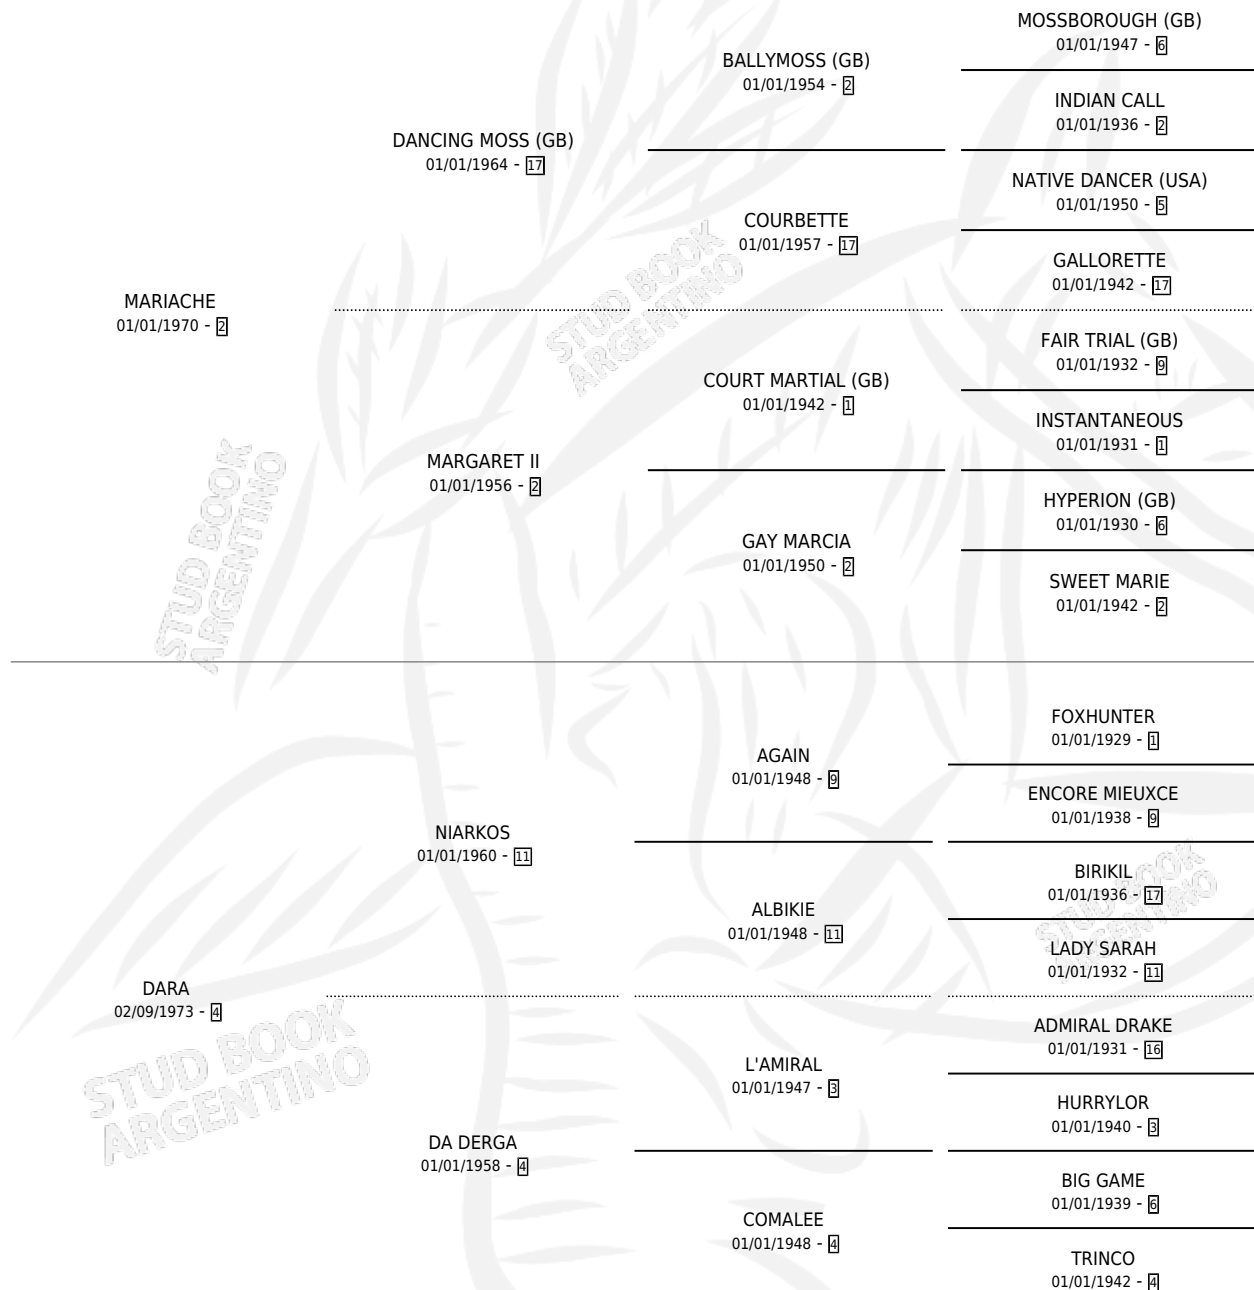

EL CORONEL

por MARIACHE y DARA por NIARKOS

Argentina · Macho · Alazan · SP · 25/09/1981
Familia 4-I · Volumen 31

ESTADO

TIPIFICACIÓN SANGUÍNEA	X
TIPIFICACIÓN POR ADN	X
PASAPORTE	X
IDENTIFICACIÓN POR MICROCHIP	X
REPRODUCTOR	✓

Lugar de nacimiento: Campo particular
Criador: Mariezcurrena Cesar Lorenzo

~

HIJOS

	MACHOS	HEMBRAS
8 NACIERON	2	6
SIN ACTUACIONES		

PEDIGREE

SERVICIOS PADRILLO

TEMPORADA	HARAS	SERVICIO	NAC.	EFFECTIVIDAD
1989	DON ZENON	13	0	0.00 %
1988	DON ZENON	14	8	57.14 %