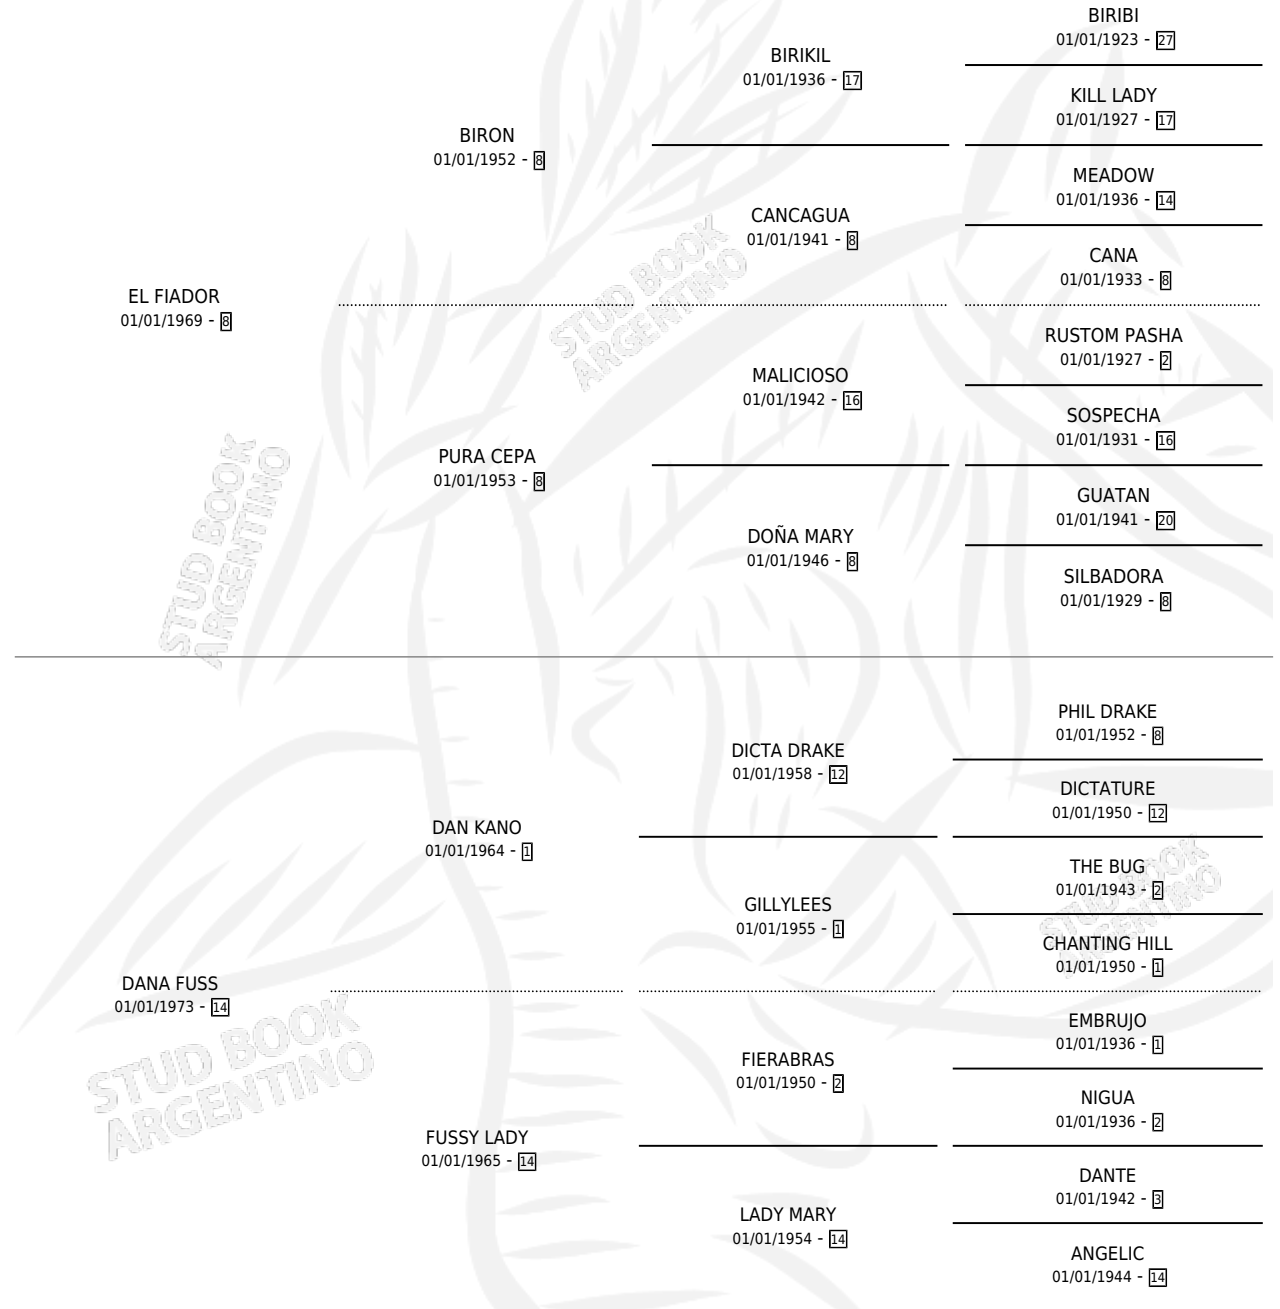

EL DANTE

por **EL FIADOR** y **DANA FUSS** por **DAN KANO**

Argentina · Macho · No Consigna · SP · 01/01/1981
Familia 14-c · Volumen 31

ESTADO

TIPIFICACIÓN SANGUÍNEA	✓
TIPIFICACIÓN POR ADN	X
PASAPORTE	X
IDENTIFICACIÓN POR MICROCHIP	X
REPRODUCTOR	X

Lugar de nacimiento: Campo particular

Criador: Sin dato

PEDIGREE

CAMPAÑA

Solo carreras oficiales de Argentina

POR EDAD

EDAD	CC	1°	2°	3°	4°	5°	NP	CLC	CLG	CLCG1	CLGG1	IMPORTE	GANANCIA / CC
6 AÑOS	2	2	0	0	0	0	0	0	0	0	0	\$0	\$0
7 AÑOS	1	1	0	0	0	0	0	0	0	0	0	\$0	\$0
TOTALES	3	3	0	0	0	0	0	0	0	0	0	\$0	\$0
%		100%	0.0%	0.0%	0.0%	0.0%	0.0%	0.0%	0.0%	0.0%	0.0%		