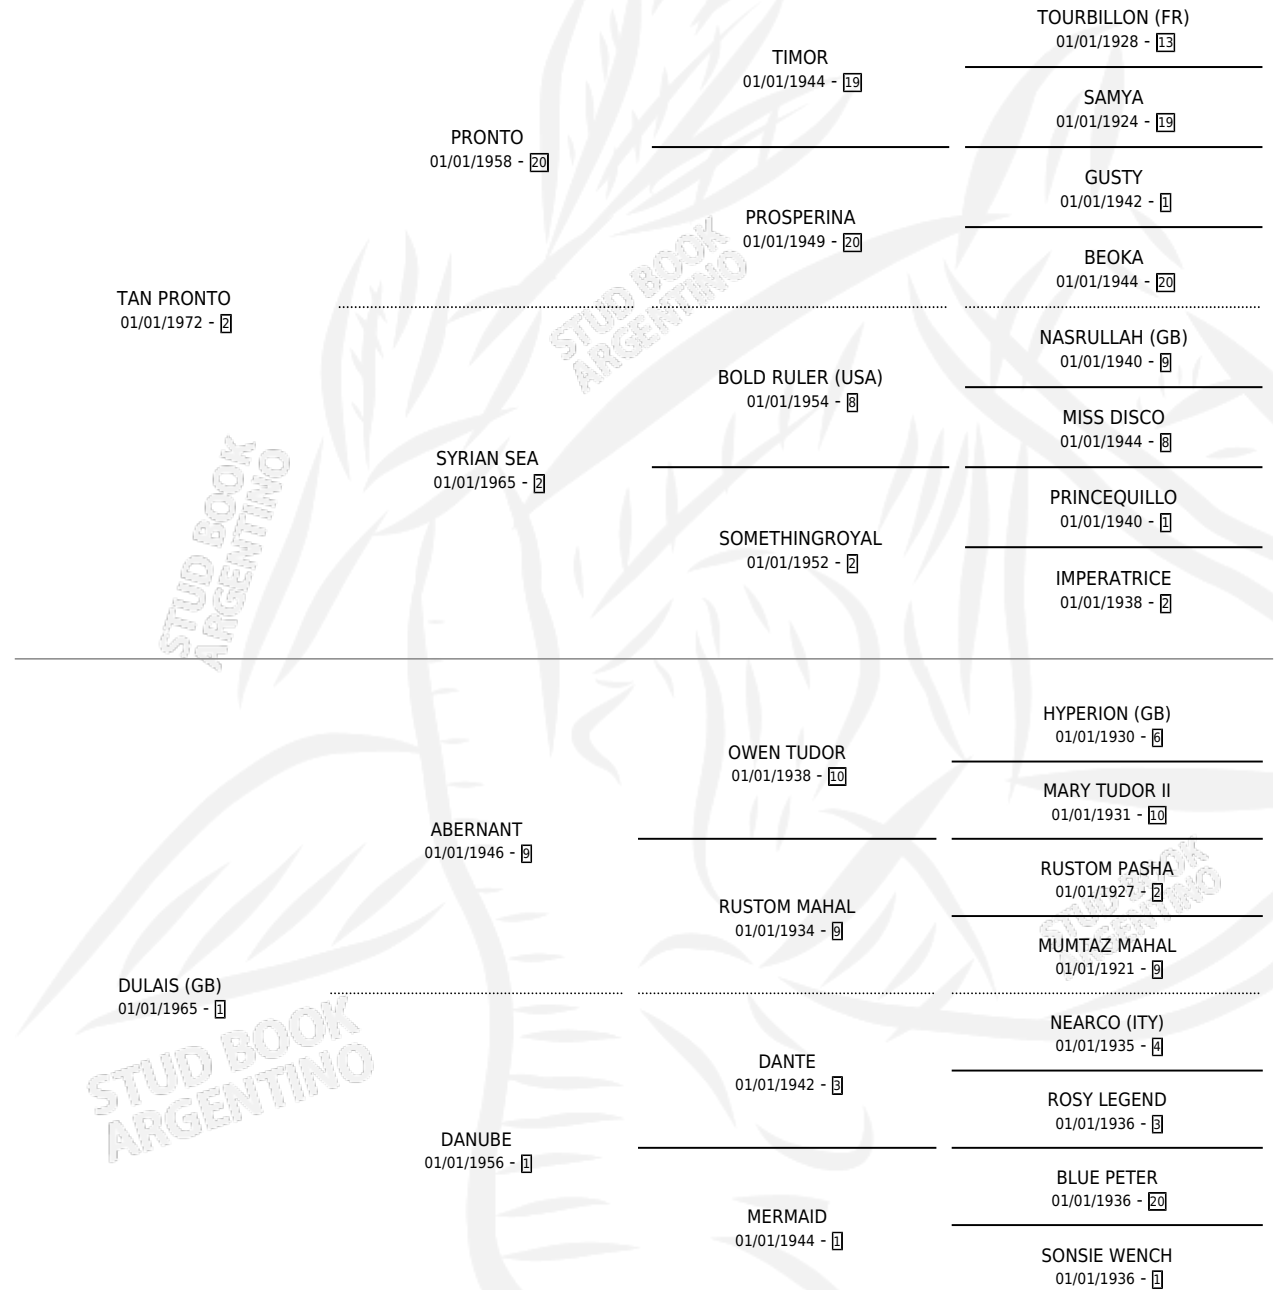

CIBENES

por **TAN PRONTO** y **DULAIS (GB)** por **ABERNANT**

Argentina · Hembra · No Consigna · SP · 01/01/1981
Familia 1-I · Volumen 31

ESTADO

TIPIFICACIÓN SANGUÍNEA	X
TIPIFICACIÓN POR ADN	X
PASAPORTE	X
IDENTIFICACIÓN POR MICROCHIP	X
REPRODUCTOR	X

Lugar de nacimiento: Campo particular

Criador: Sin dato

PEDIGREE

CAMPAÑA

Solo carreras oficiales de Argentina

POR EDAD

EDAD	CC	1°	2°	3°	4°	5°	NP	CLC	CLG	CLCG1	CLGG1	IMPORTE	GANANCIA / CC
4 AÑOS	2	1	0	0	0	0	1	0	0	0	0	\$0	\$0
TOTALES	2	1	0	0	0	0	1	0	0	0	0	\$0	\$0
%		50.0%	0.0%	0.0%	0.0%	0.0%	50.0%	0.0%	0.0%	0.0%	0.0%		