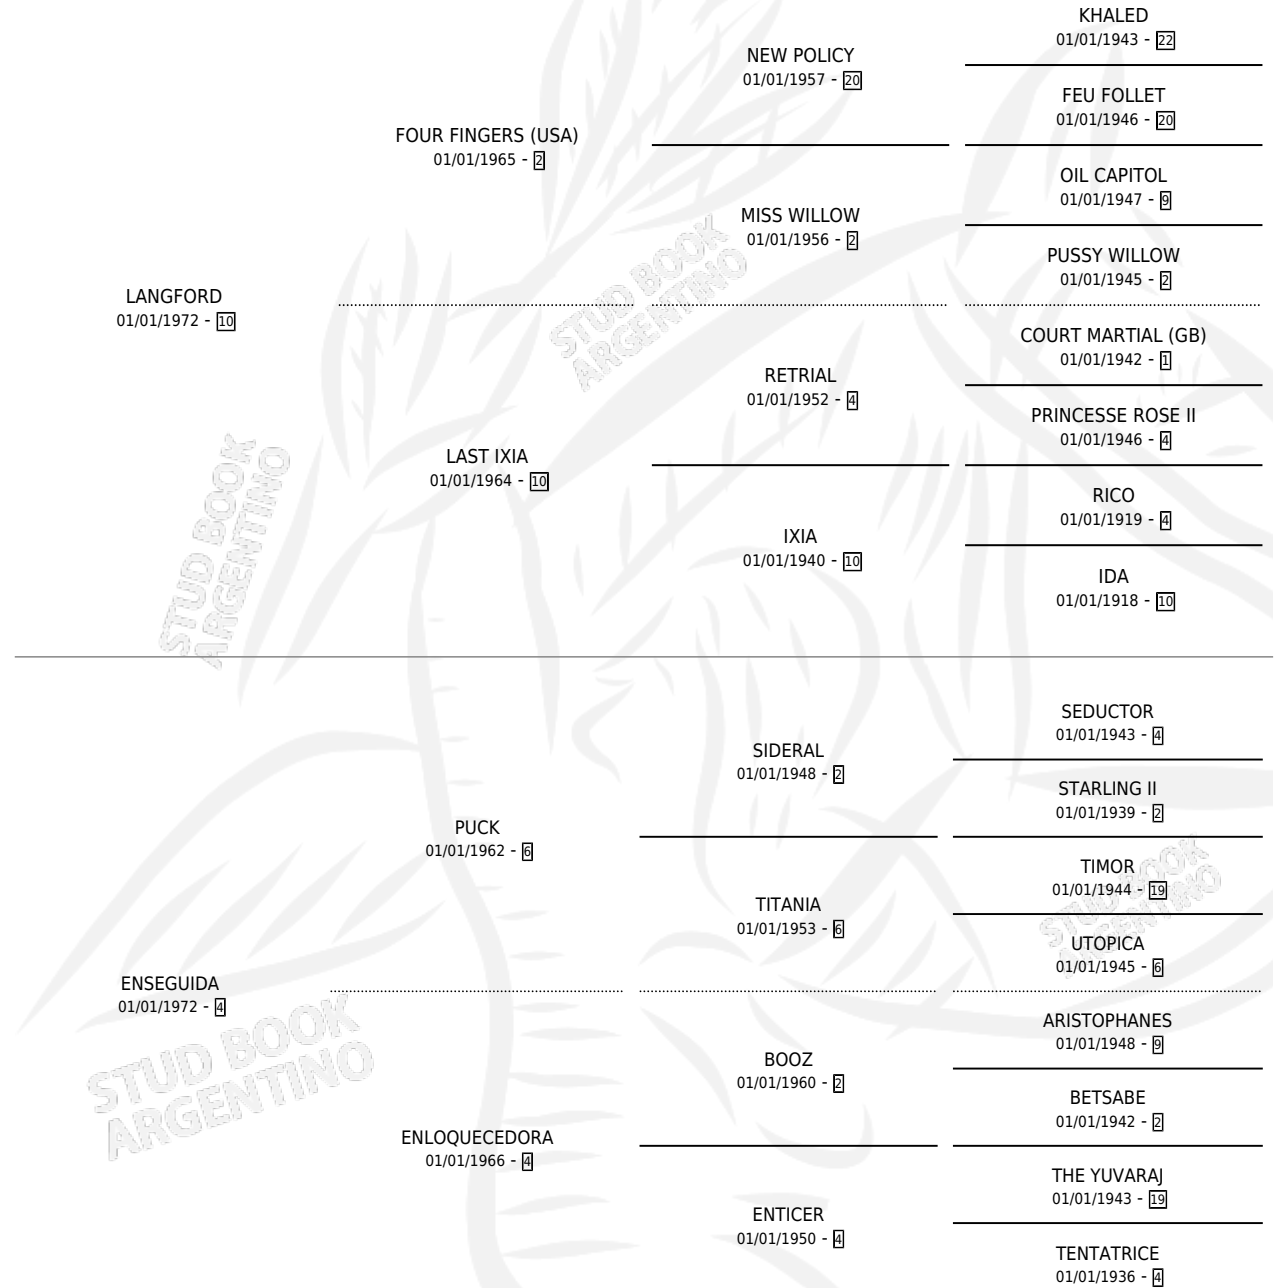

CIUDADANO

por LANGFORD y ENSEGUIDA por PUCK

Argentina · Macho · No Consigna · SP · 01/01/1981
Familia 4-k · Volumen 31

ESTADO

TIPIFICACIÓN SANGUÍNEA	X
TIPIFICACIÓN POR ADN	X
PASAPORTE	X
IDENTIFICACIÓN POR MICROCHIP	X
REPRODUCTOR	X

Lugar de nacimiento: Campo particular

Criador: Rossi Juan Ignacio

PEDIGREE

CAMPAÑA

Solo carreras oficiales de Argentina

POR EDAD

EDAD	CC	1°	2°	3°	4°	5°	NP	CLC	CLG	CLCG1	CLGG1	IMPORTE	GANANCIA / CC
5 AÑOS	1	1	0	0	0	0	0	0	0	0	0	\$0	\$0
8 AÑOS	4	2	0	1	0	0	1	0	0	0	0	\$42,000	\$10,500
9 AÑOS	1	0	0	0	0	0	1	0	0	0	0	\$0	\$0
TOTALES	6	3	0	1	0	0	2	0	0	0	0	\$42,000	\$7,000
%		50.0%	0.0%	16.7%	0.0%	0.0%	33.3%	0.0%	0.0%	0.0%	0.0%		