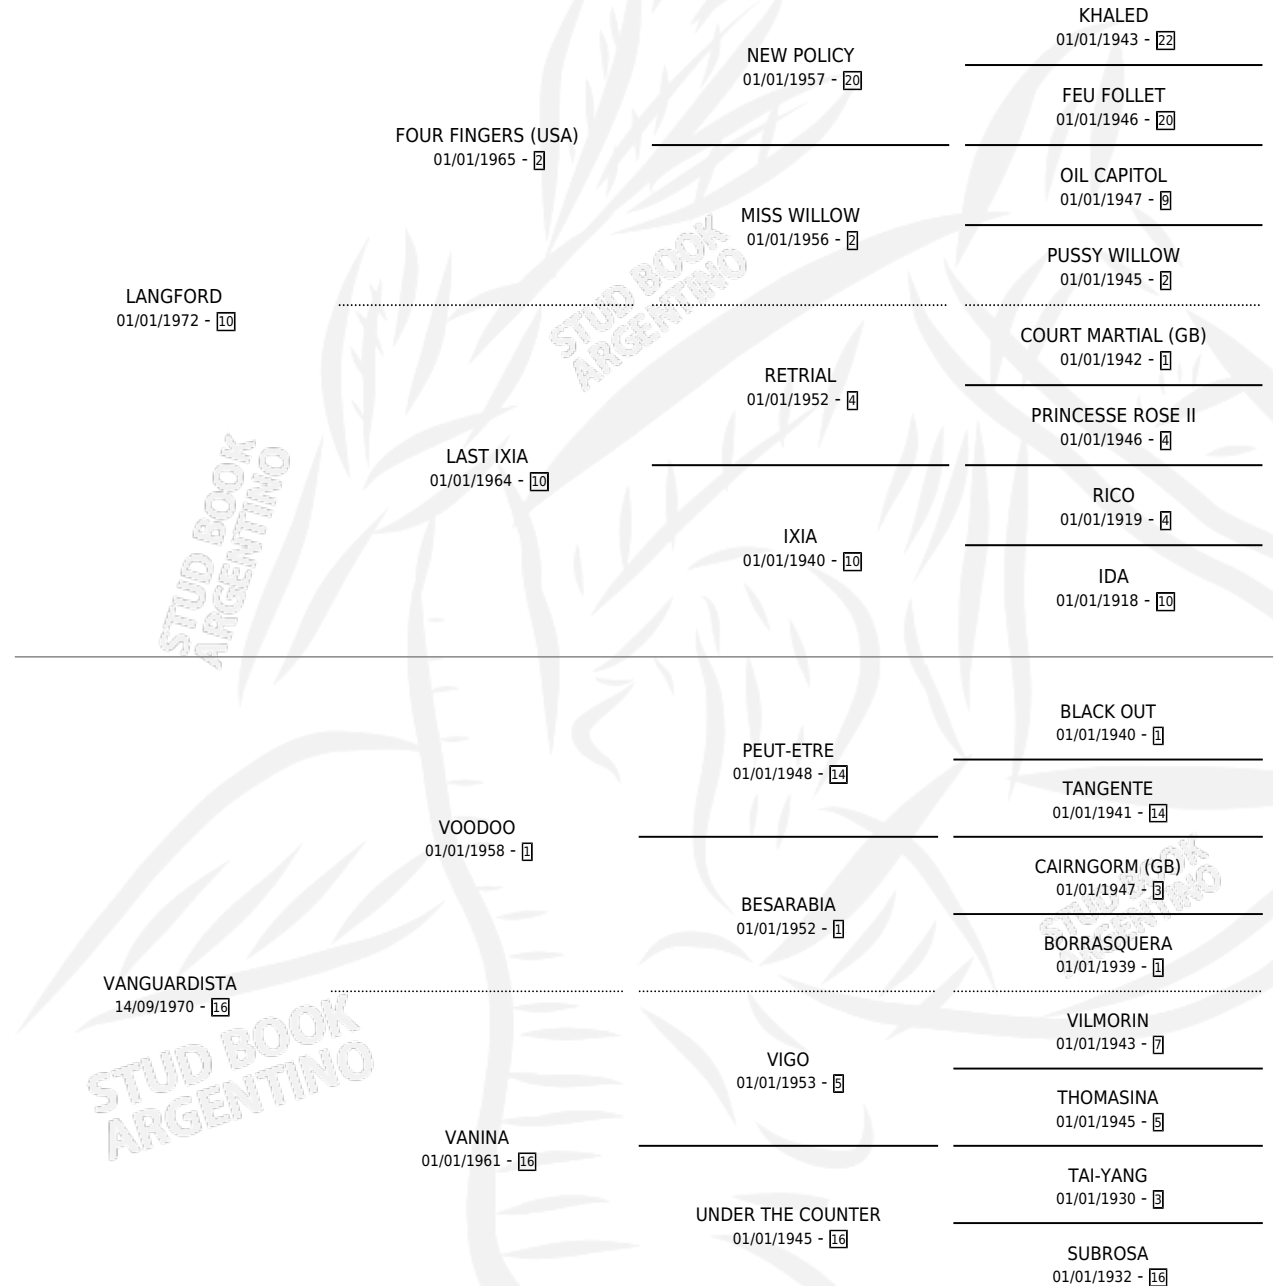

DIAVOLY

por LANGFORD y VANGUARDISTA por VOODOO

Argentina · Hembra · Zaino · SP · 18/10/1981
Familia 16-f · Volumen 31

ESTADO

TIPIFICACIÓN SANGUÍNEA	X
TIPIFICACIÓN POR ADN	X
PASAPORTE	X
IDENTIFICACIÓN POR MICROCHIP	X
REPRODUCTOR	X

Lugar de nacimiento: Campo particular

Criador: Sin dato

PEDIGREE

DIAVOLY

Datos oficiales del Stud Book Argentino

Documento generado el 05/05/2026

studbook.org.ar