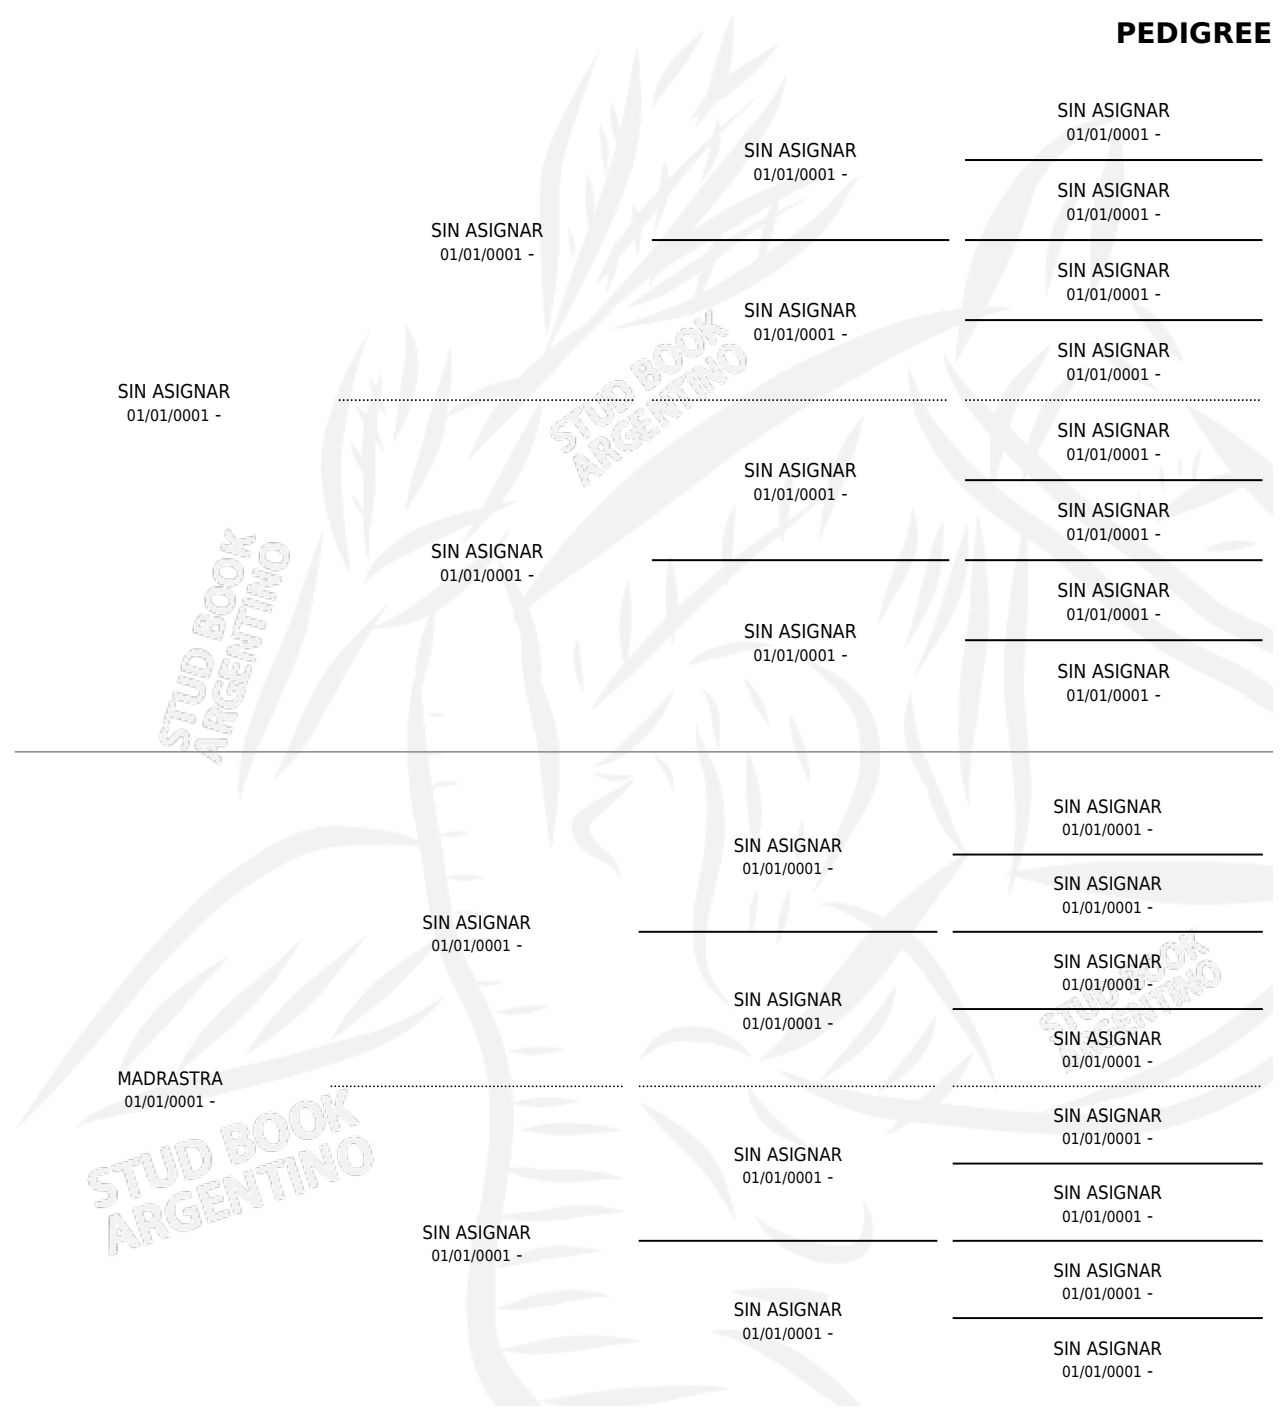

SULFITA

PEDIGREE

por SIN ASIGNAR y MADRASTRA por SIN ASIGNAR

Argentina · Hembra · Zaino · SP · 01/01/0001
Familia · Volumen web

ESTADO

TIPIFICACIÓN SANGUÍNEA	X
TIPIFICACIÓN POR ADN	X
PASAPORTE	X
IDENTIFICACIÓN POR MICROCHIP	X
REPRODUCTOR	X

Lugar de nacimiento: Campo particular

Criador: Sin dato

~

HIJOS

	MACHOS	HEMBRAS
1 NACIERON	0	1
SIN ACTUACIONES		

SULFITA

Datos oficiales del Stud Book Argentino

Documento generado el 11/06/2026