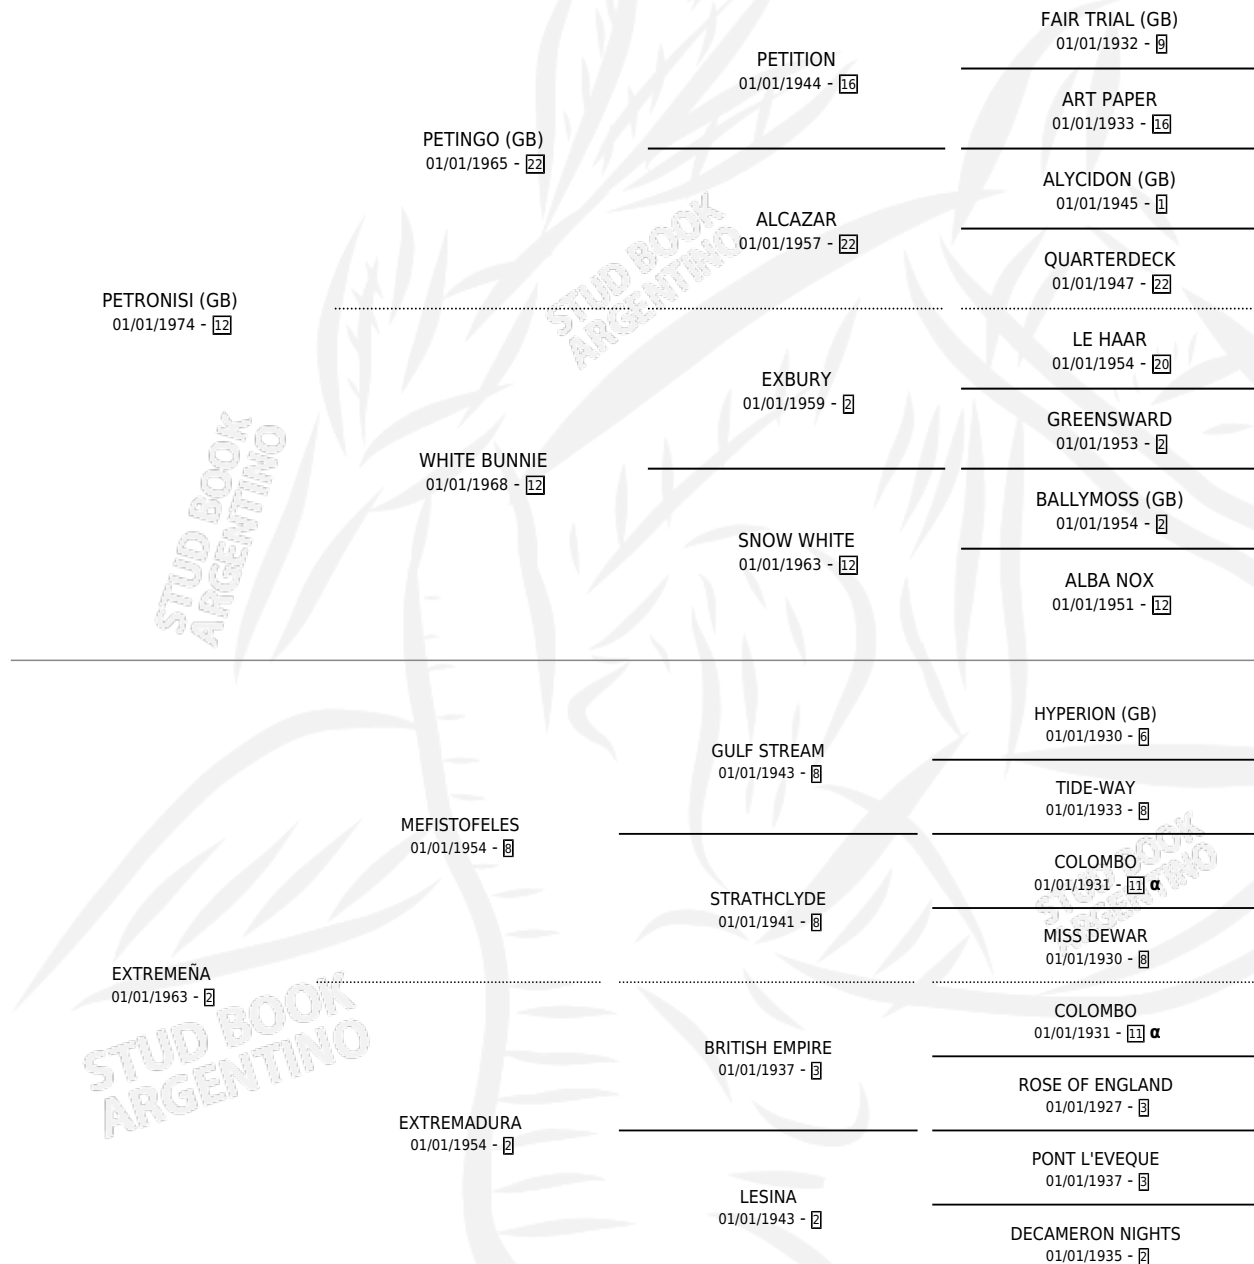

EXPRESS

por **PETRONISI (GB)** y **EXTREMEÑA** por **MEFISTOFELES**

Argentina · Macho · Alazan · SP · 02/10/1981
Familia 2-n · Volumen 31

ESTADO

TIPIFICACIÓN SANGUÍNEA	X
TIPIFICACIÓN POR ADN	X
PASAPORTE	X
IDENTIFICACIÓN POR MICROCHIP	X
REPRODUCTOR	X

Lugar de nacimiento: Don Yayo

Criador: Sin dato

PEDIGREE

INBREEDING : α

CAMPAÑA

Solo carreras oficiales de Argentina

POR EDAD

EDAD	CC	1°	2°	3°	4°	5°	NP	CLC	CLG	CLCG1	CLGG1	IMPORTE	GANANCIA / CC
5 AÑOS	1	1	0	0	0	0	0	0	0	0	0	\$0	\$0
6 AÑOS	1	1	0	0	0	0	0	0	0	0	0	\$0	\$0
7 AÑOS	8	0	0	1	0	0	7	0	0	0	0	\$0	\$0
TOTALES	10	2	0	1	0	0	7	0	0	0	0	\$0	\$0
%		20.0%	0.0%	10.0%	0.0%	0.0%	70.0%	0.0%	0.0%	0.0%	0.0%		

Ganador de 2 carreras en San Isidro debutando, a los 5 y 6 años.

POR DISTANCIA

HIPODROMO	CC	1°	2°	3°	4°	5°	NP	CLC	CLG	CLCG1	CLGG1	IMPORTE
CORDOBA	3	0	0	1	0	0	2	0	0	0	0	\$0
1000 MTS	1	0	0	0	0	0	1	0	0	0	0	\$0
1300 MTS	2	0	0	1	0	0	1	0	0	0	0	\$0
SAN ISIDRO	5	2	0	0	0	0	3	0	0	0	0	\$0
1200 MTS	3	0	0	0	0	0	3	0	0	0	0	\$0
0 MTS	2	2	0	0	0	0	0	0	0	0	0	\$0
PALERMO	1	0	0	0	0	0	1	0	0	0	0	\$0
1200 MTS	1	0	0	0	0	0	1	0	0	0	0	\$0
LA PLATA	1	0	0	0	0	0	1	0	0	0	0	\$0
1400 MTS	1	0	0	0	0	0	1	0	0	0	0	\$0