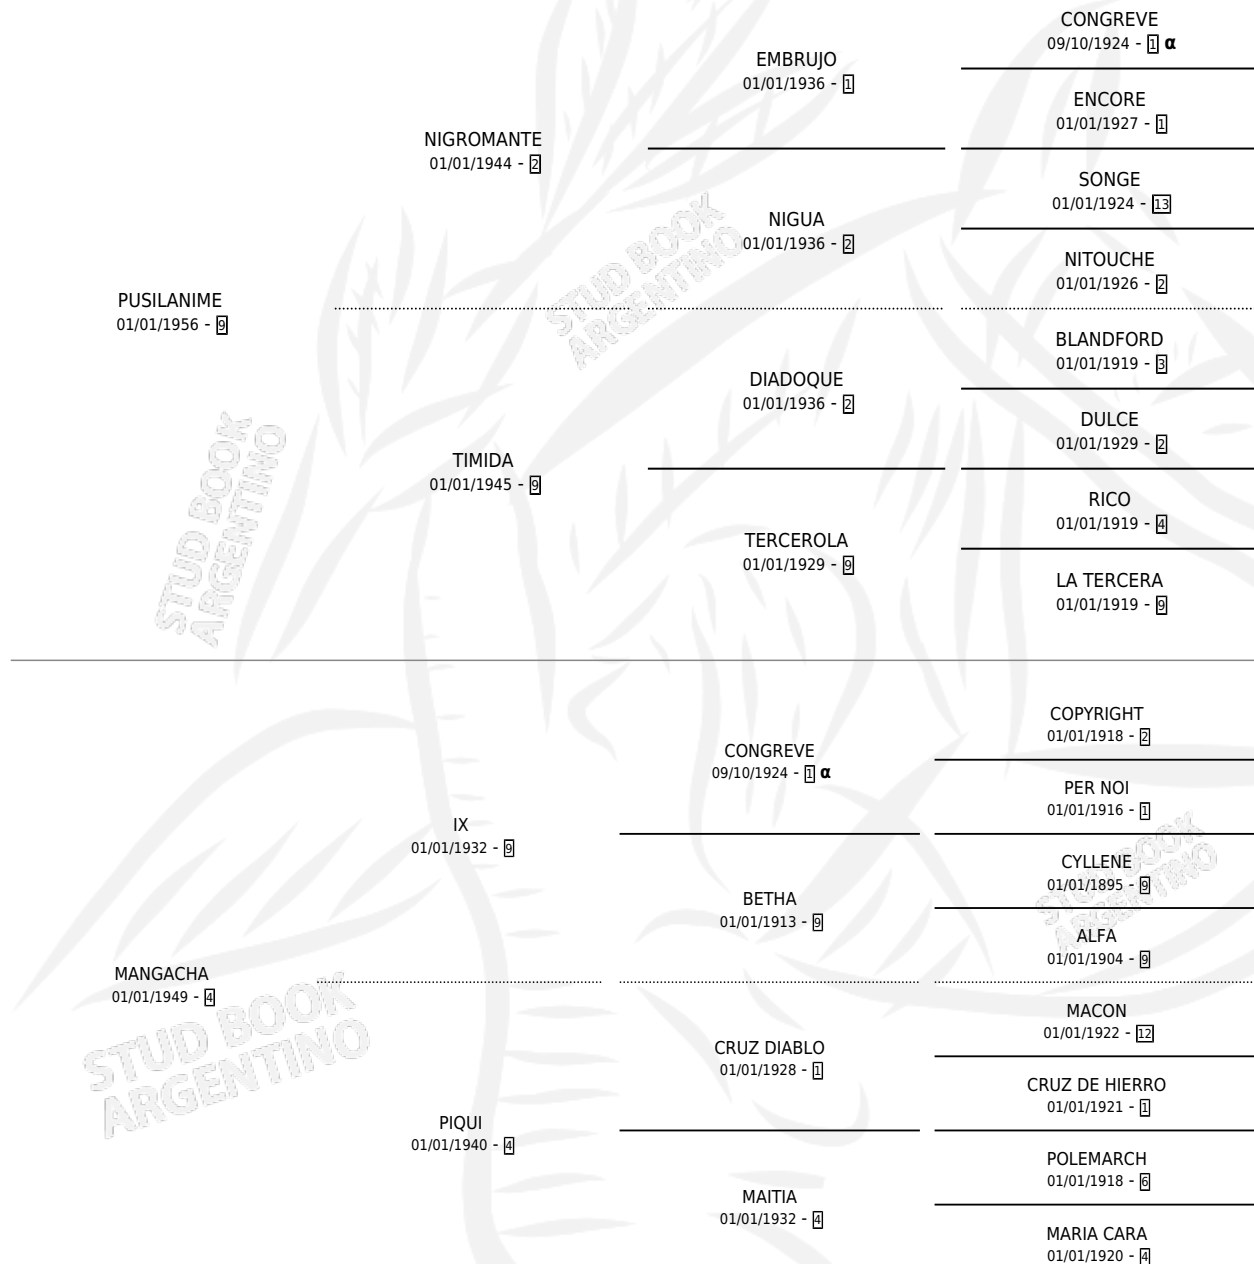

PANDORE

por PUSILANIME y MANGACHA por IX

Argentina · Hembra · Zaino Colorado · SP · 01/01/1966
Familia 4-o · Volumen 26

ESTADO

TIPIFICACIÓN SANGUÍNEA	X
TIPIFICACIÓN POR ADN	X
PASAPORTE	X
IDENTIFICACIÓN POR MICROCHIP	X
REPRODUCTOR	✓

Lugar de nacimiento: Campo particular

Criador: Bossa Abel Juan

~

HIJOS

	MACHOS	HEMBRAS
5 NACIERON	2	3
SIN ACTUACIONES		

PEDIGREE

INBREEDING : α

S

mientos 2 / Efectividad 28.57%

PADRILLO	PRODUCTO	CRIADOR	1ER SERVICIO	ÚLTIMO SERVICIO
THAILINDO	∅		09/10/1989	09/10/1989
PANDORE	∅		18/08/1988	12/10/1988
THAILINDO	∅		18/11/1987	22/11/1987
THAILINDO	THAIPUSI (M ZC, 01/11/1987)	LOS MIMBRES	13/12/1986	14/12/1986
BRIO	∅		07/12/1985	09/12/1985
CASINO	∅			
LIJADO	AFILADOR (M ZC, 03/11/1985) •MURIÓ EL 05/04/2000•	LOS MIMBRES		