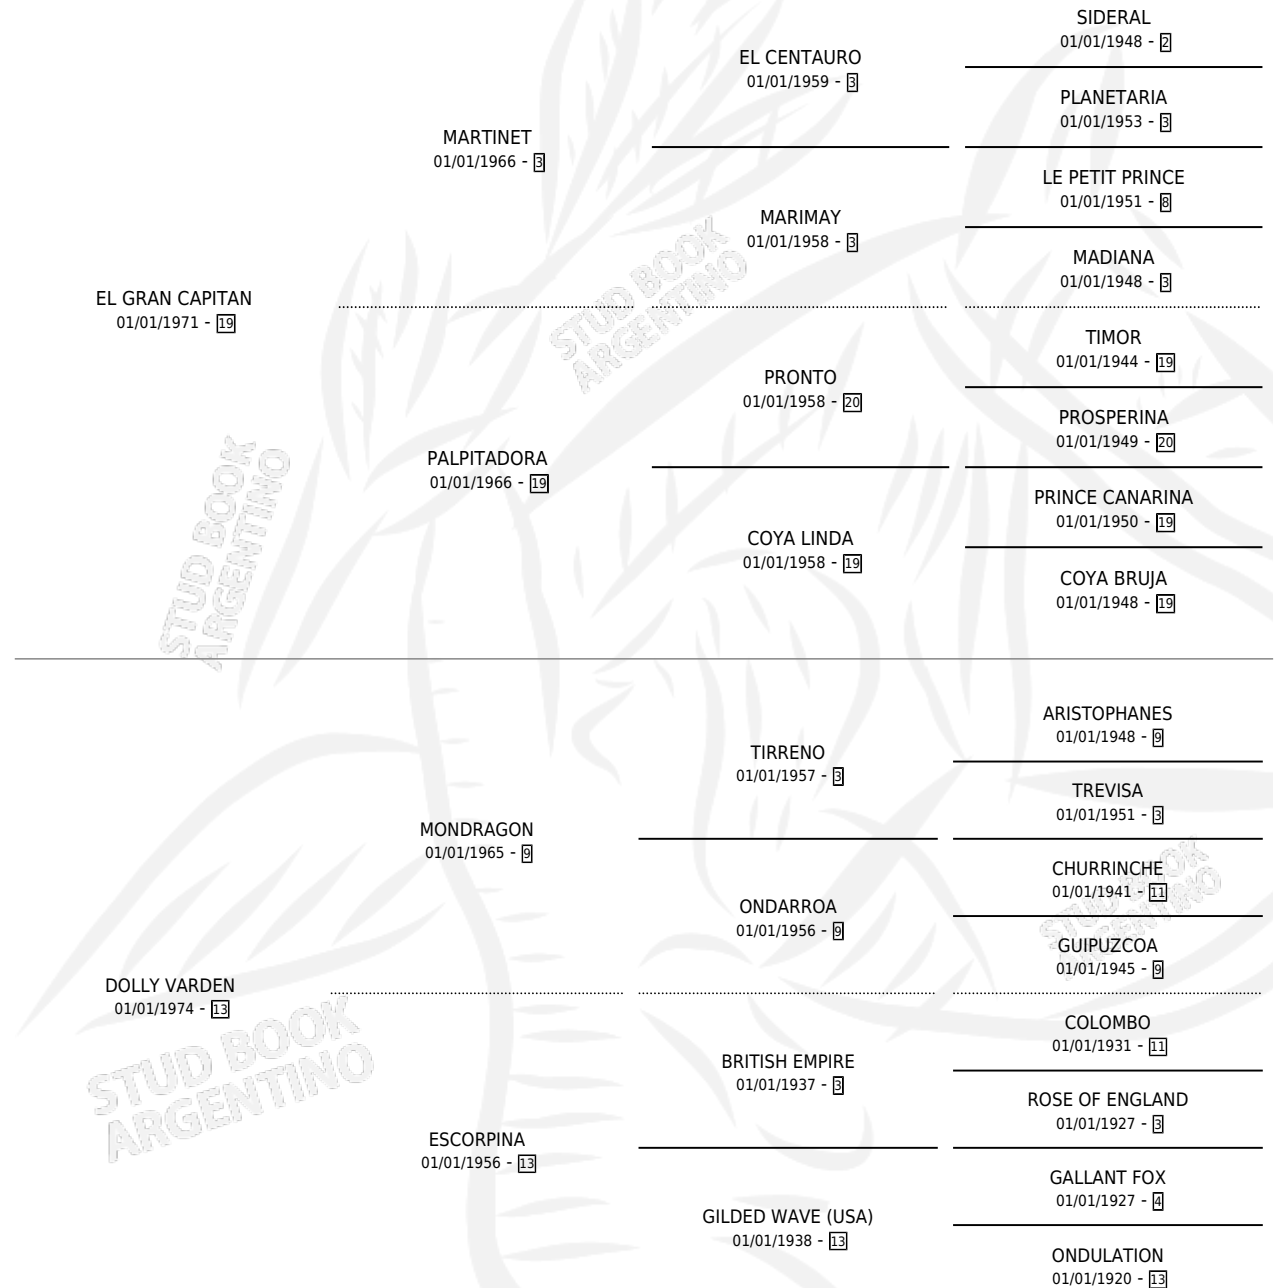

ARES

por **EL GRAN CAPITAN** y **DOLLY VARDEN** por **MONDRAGON**

Argentina · Macho · No Consigna · SP · 01/01/1981
Familia 13-c · Volumen 31

ESTADO

TIPIFICACIÓN SANGUÍNEA	X
TIPIFICACIÓN POR ADN	X
PASAPORTE	X
IDENTIFICACIÓN POR MICROCHIP	X
REPRODUCTOR	X

Lugar de nacimiento: Campo particular

Criador: Sin dato

PEDIGREE