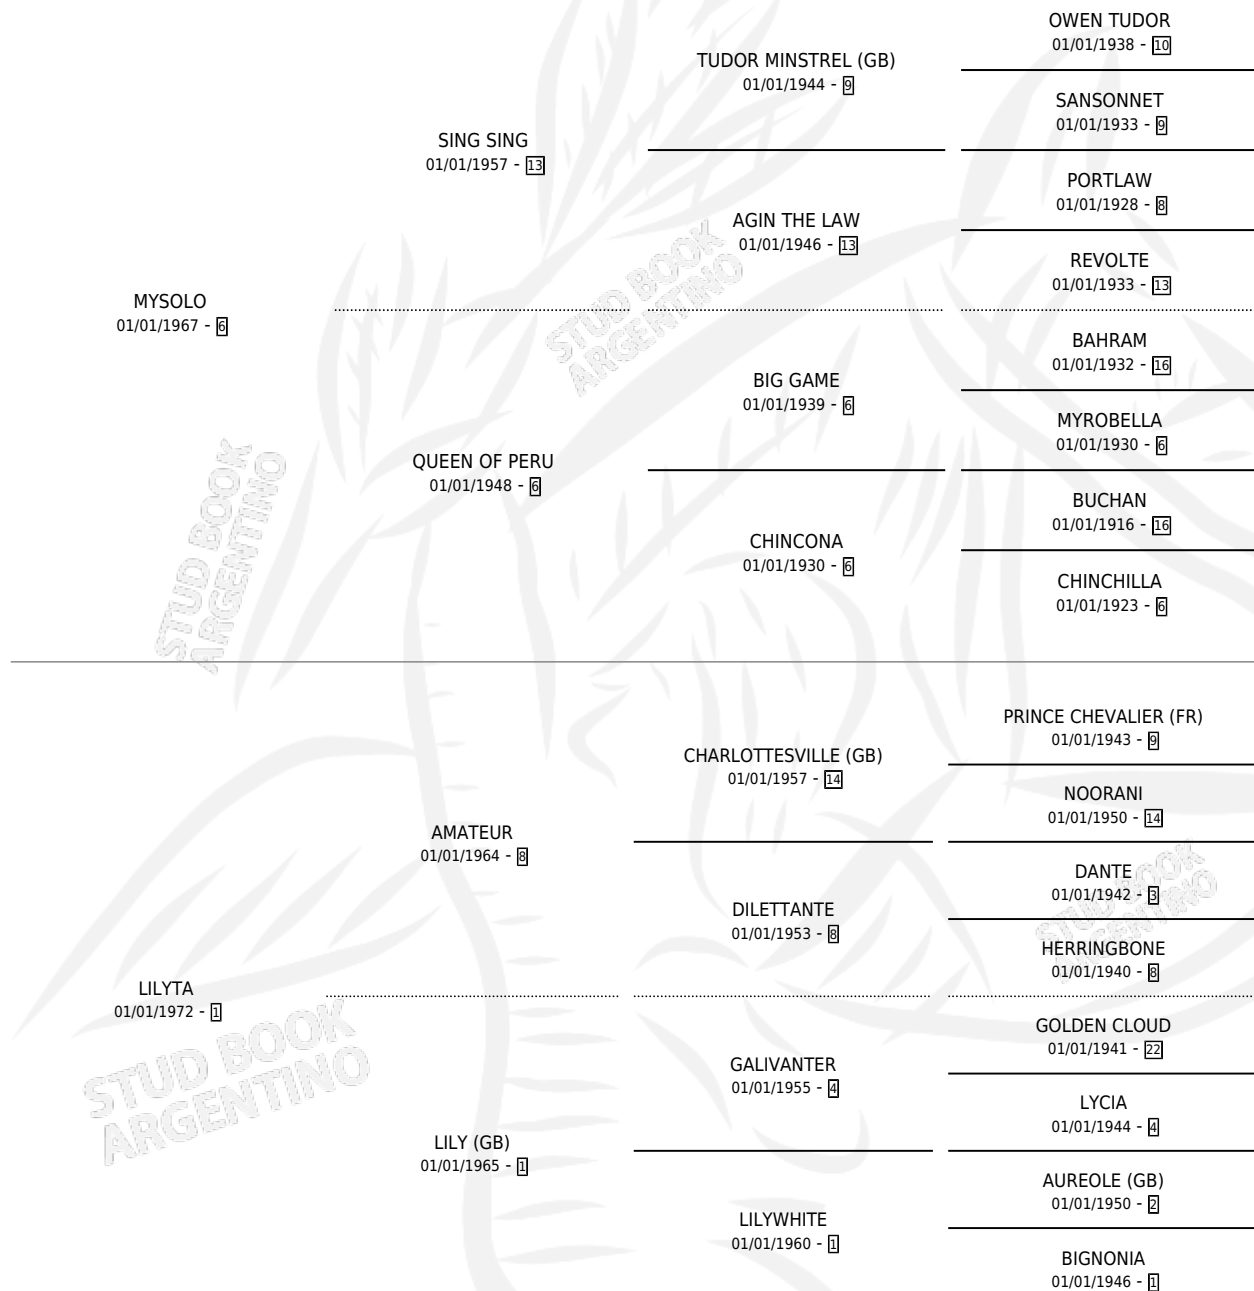

DON HORACIO

por **MYSOLO** y **LILYTA** por **AMATEUR**

Argentina · Macho · No Consigna · SP · 04/10/1981
Familia 1-e · Volumen 31

ESTADO

TIPIFICACIÓN SANGUÍNEA	X
TIPIFICACIÓN POR ADN	X
PASAPORTE	X
IDENTIFICACIÓN POR MICROCHIP	X
REPRODUCTOR	X

Lugar de nacimiento: Campo particular

Criador: Sin dato

PEDIGREE

DON HORACIO

Datos oficiales del Stud Book Argentino

Documento generado el 07/05/2026

studbook.org.ar