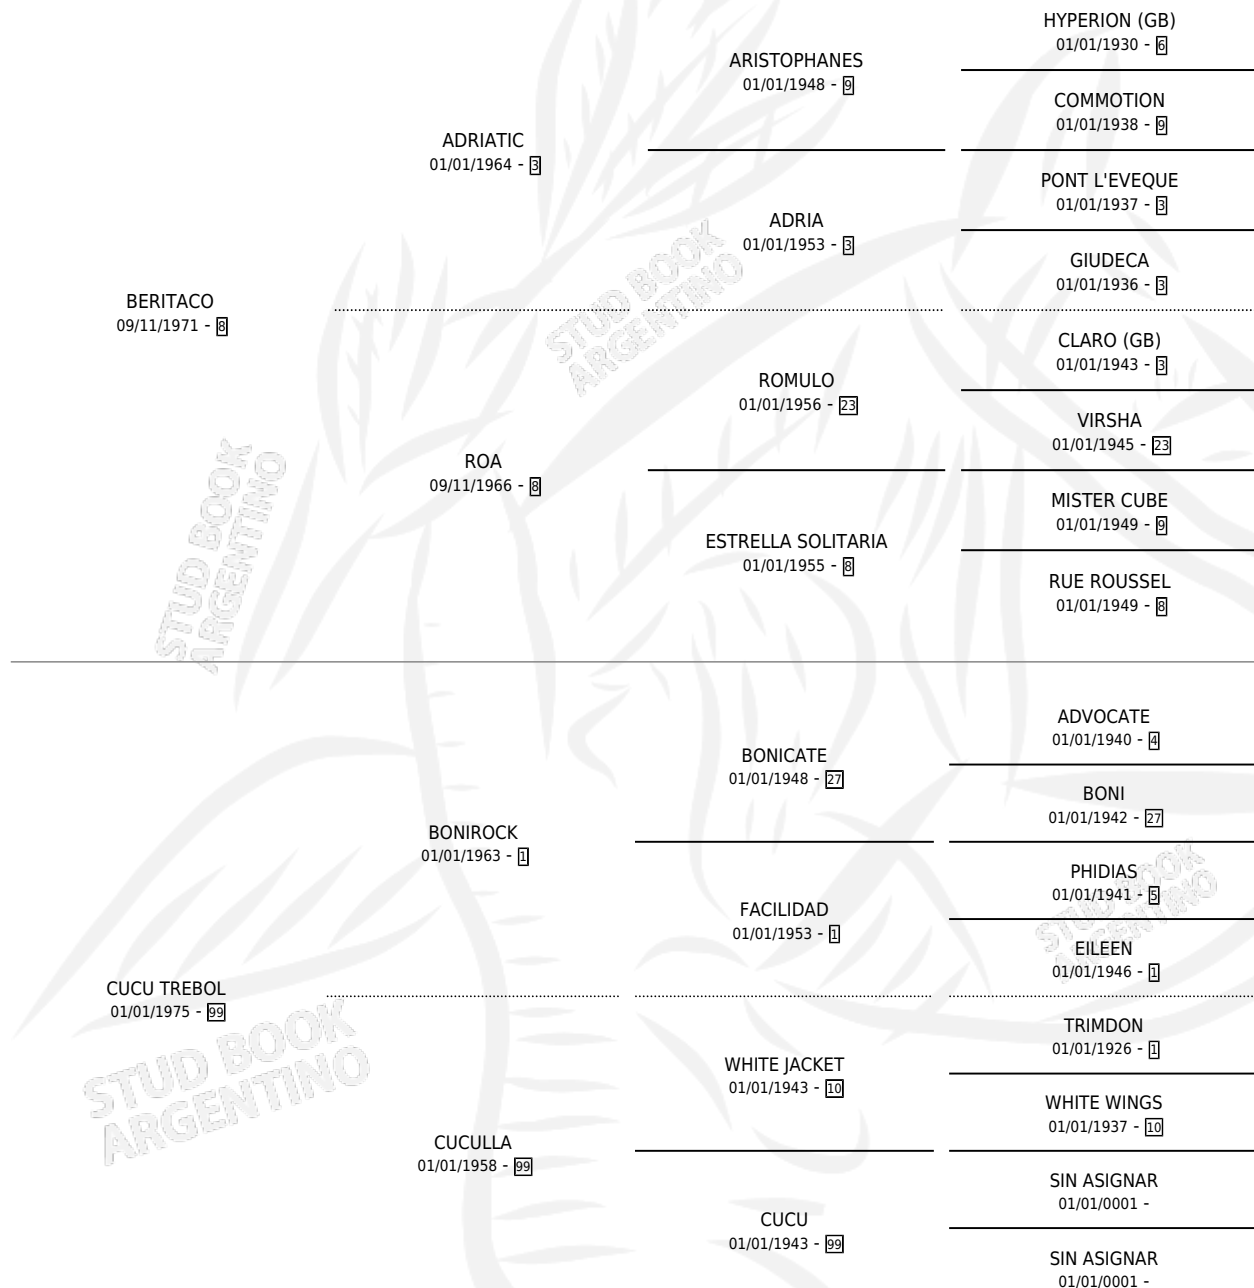

NELLY TREBOL

por **BERITACO** y **CUCU TREBOL** por **BONIROCK**

Argentina · Hembra · Alazan Tostado · SP · 16/10/1981
Familia 99 · Volumen 31

ESTADO

TIPIFICACIÓN SANGUÍNEA	✓
TIPIFICACIÓN POR ADN	X
PASAPORTE	X
IDENTIFICACIÓN POR MICROCHIP	X
REPRODUCTOR	✓

Lugar de nacimiento: Campo particular

Criador: Sin dato

~

HIJOS

	MACHOS	HEMBRAS
8 NACIERON	2	6
3 CORRIERON	0	3
1 GANARON	0	1
0 GANADORES CL	0 GANADORES GR	0 GANADORES G1

PEDIGREE

S

cimientos 8 / Efectividad 57.14%

PADRILLO	PRODUCTO	CRIADOR	1ER SERVICIO	ÚLTIMO SERVICIO
LAKELAND	Ø		27/11/1999	29/11/1999
NELLY TREBOL	Ø		02/10/1998	06/10/1998
EL TECNICO	LA EFUSIVA (H Z, 29/11/1997)	SIN DATO	30/11/1996	30/11/1996
EL TECNICO studbook.org.ar	ADRIATEC (M Z, 20/11/1996) •MURIÓ EL 12/12/1996•	SIN DATO	18/09/1995	20/12/1995
SUNWARD	INVITADA SUN (H Z, 08/09/1995)	SIN DATO	15/09/1994	21/09/1994
DISTRICT	DIST PASHANA (H ZC, 06/09/1994)	SIN DATO	23/09/1993	23/09/1993
DISTRICT	DIST LUMILA (H Z, 16/09/1993)	SIN DATO	18/09/1992	19/09/1992
WINEBIBBING	AMAZONA BIBBING (H Z, 10/09/1992)	SIN DATO	19/08/1991	30/09/1991
SUNWARD	Ø		16/11/1989	04/12/1989
LUNFA	LUNFA VELOZ (M A, 02/10/1988)	SIN DATO	14/10/1987	16/10/1987
LUNFA	LUNFA TANDILERA (H A, 05/10/1987)	SIN DATO	22/10/1986	27/10/1986
NEWLY	Ø		24/10/1985	28/10/1985
SIN ASIGNAR	Ø			
PIBE CARLITOS	Ø			