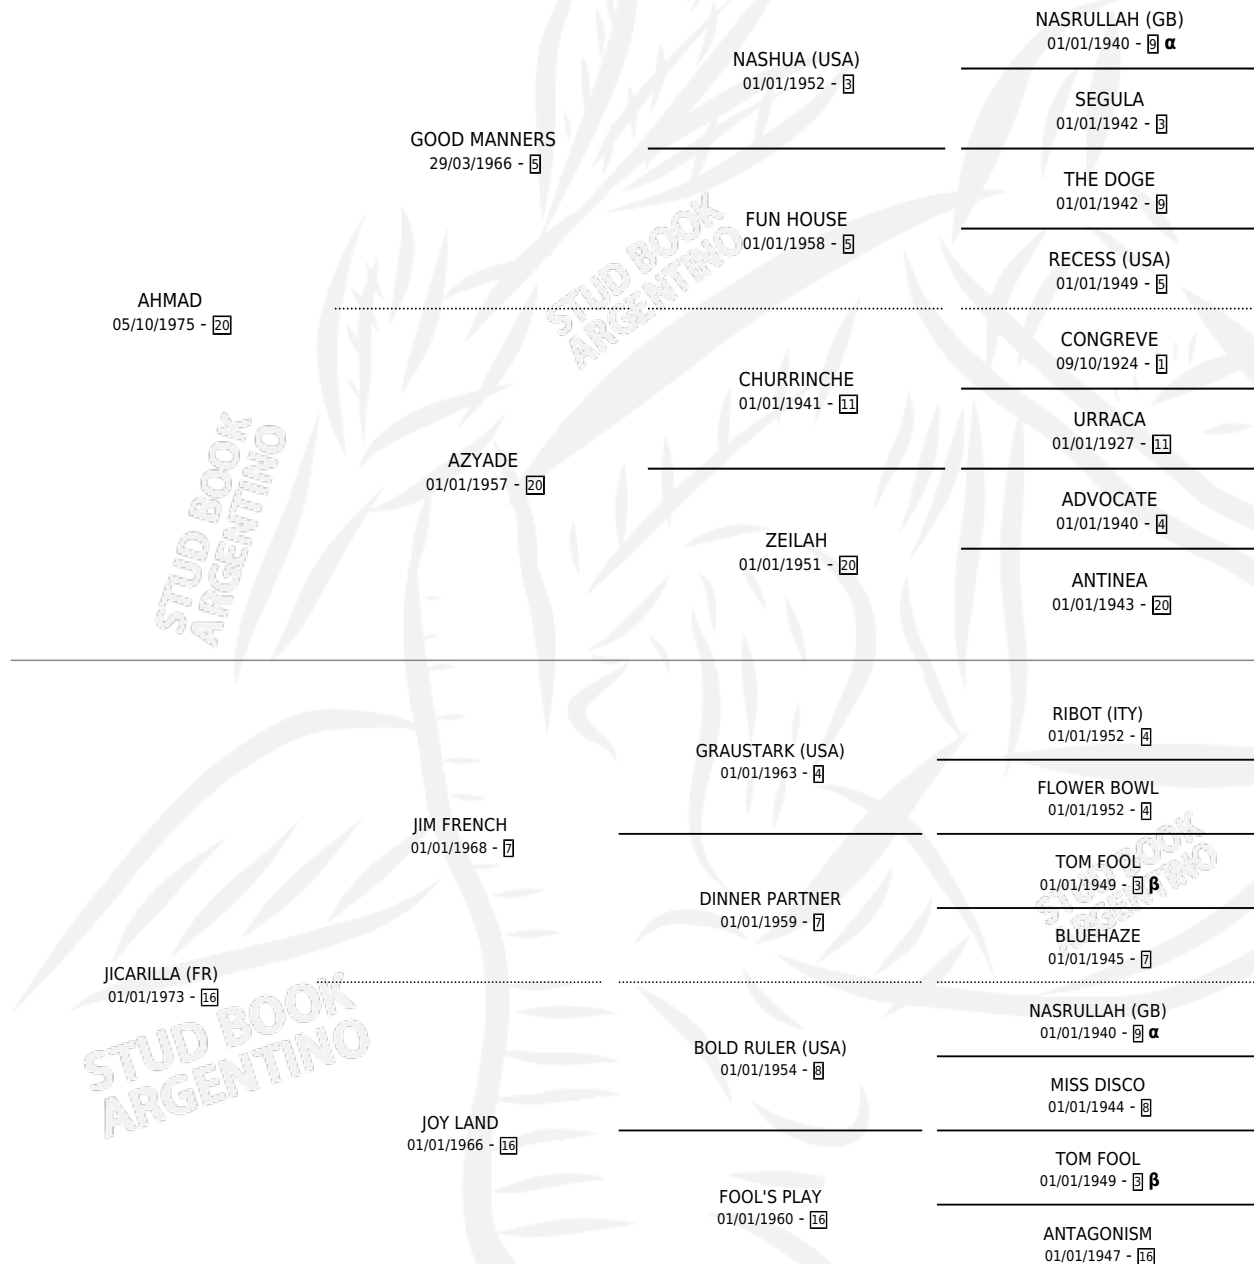

## ESTADO

TIPIFICACIÓN SANGUÍNEA	X
TIPIFICACIÓN POR ADN	X
PASAPORTE	X
IDENTIFICACIÓN POR MICROCHIP	X
REPRODUCTOR	X

**Lugar de nacimiento:** Campo particular

**Criador:** Sin dato

## PEDIGREE

INBREEDING :  $\alpha, \beta$

**EXPORTACIÓN / IMPORTACIÓN**

FECHA	MOVIMIENTO	PAÍS
01/11/1984	EXPORTADO	PANAMA

~

**CAMPAÑA**

Solo carreras oficiales de Argentina