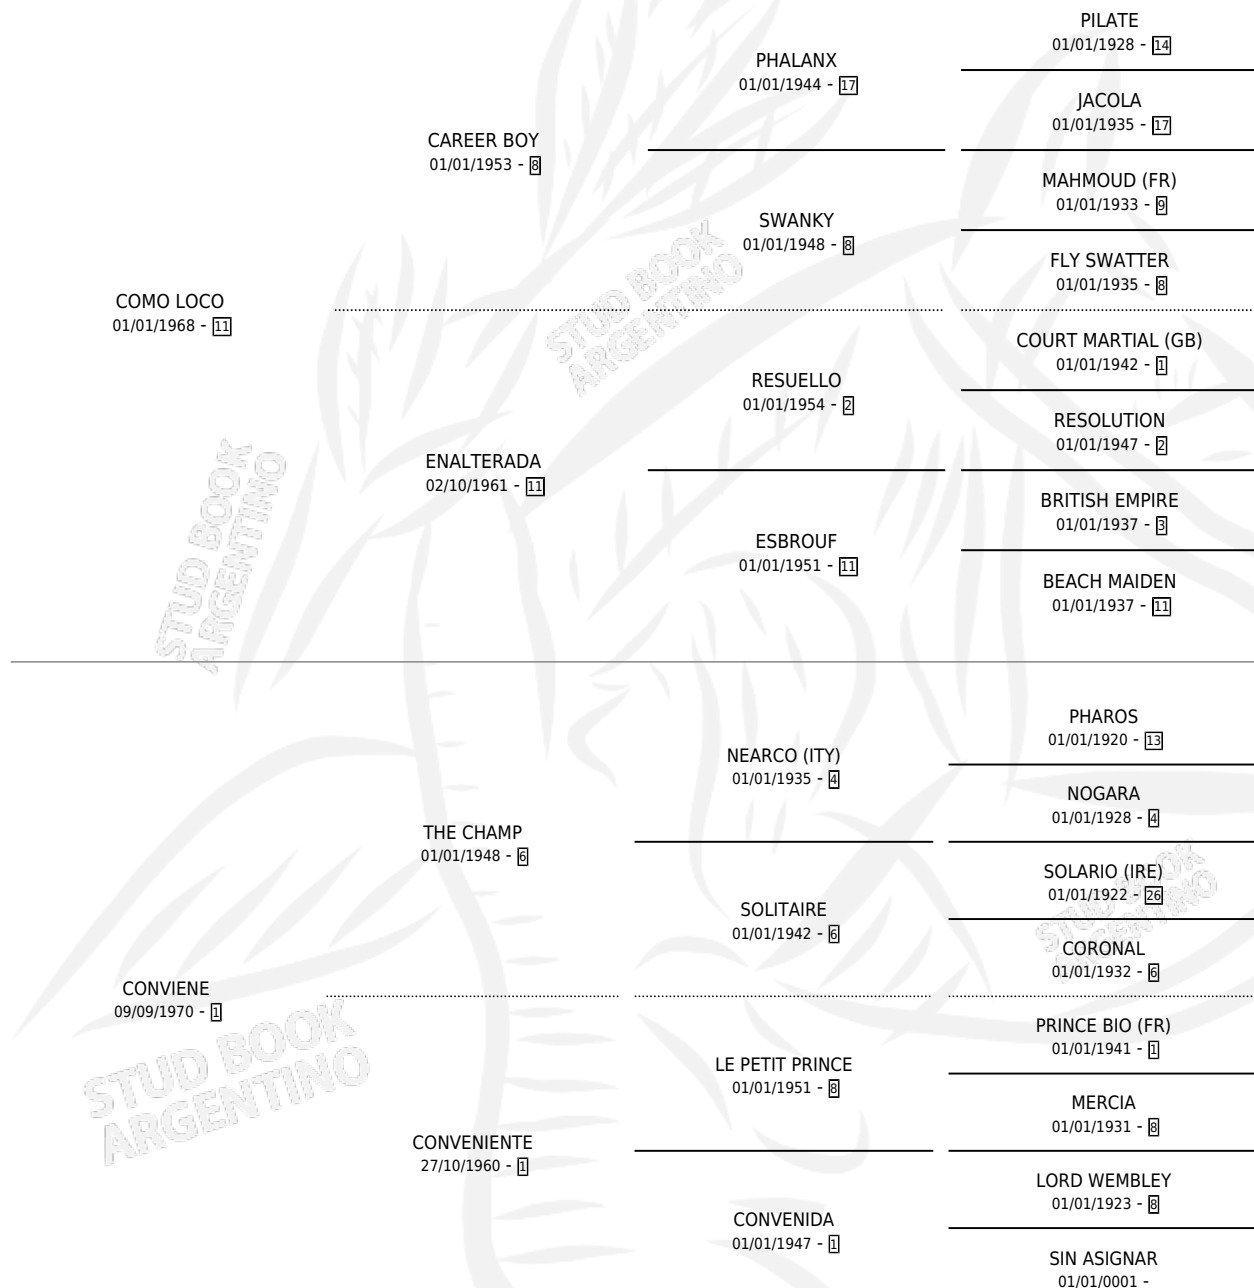

VIENE LOCO

por **COMO LOCO** y **CONVIENE** por **THE CHAMP**

Argentina · Macho · Zaino · SP · 25/09/1981
Familia 1-o · Volumen 31

ESTADO

TIPIFICACIÓN SANGUÍNEA	X
TIPIFICACIÓN POR ADN	X
PASAPORTE	X
IDENTIFICACIÓN POR MICROCHIP	X
REPRODUCTOR	X

Lugar de nacimiento: Campo particular

Criador: Sin dato

PEDIGREE