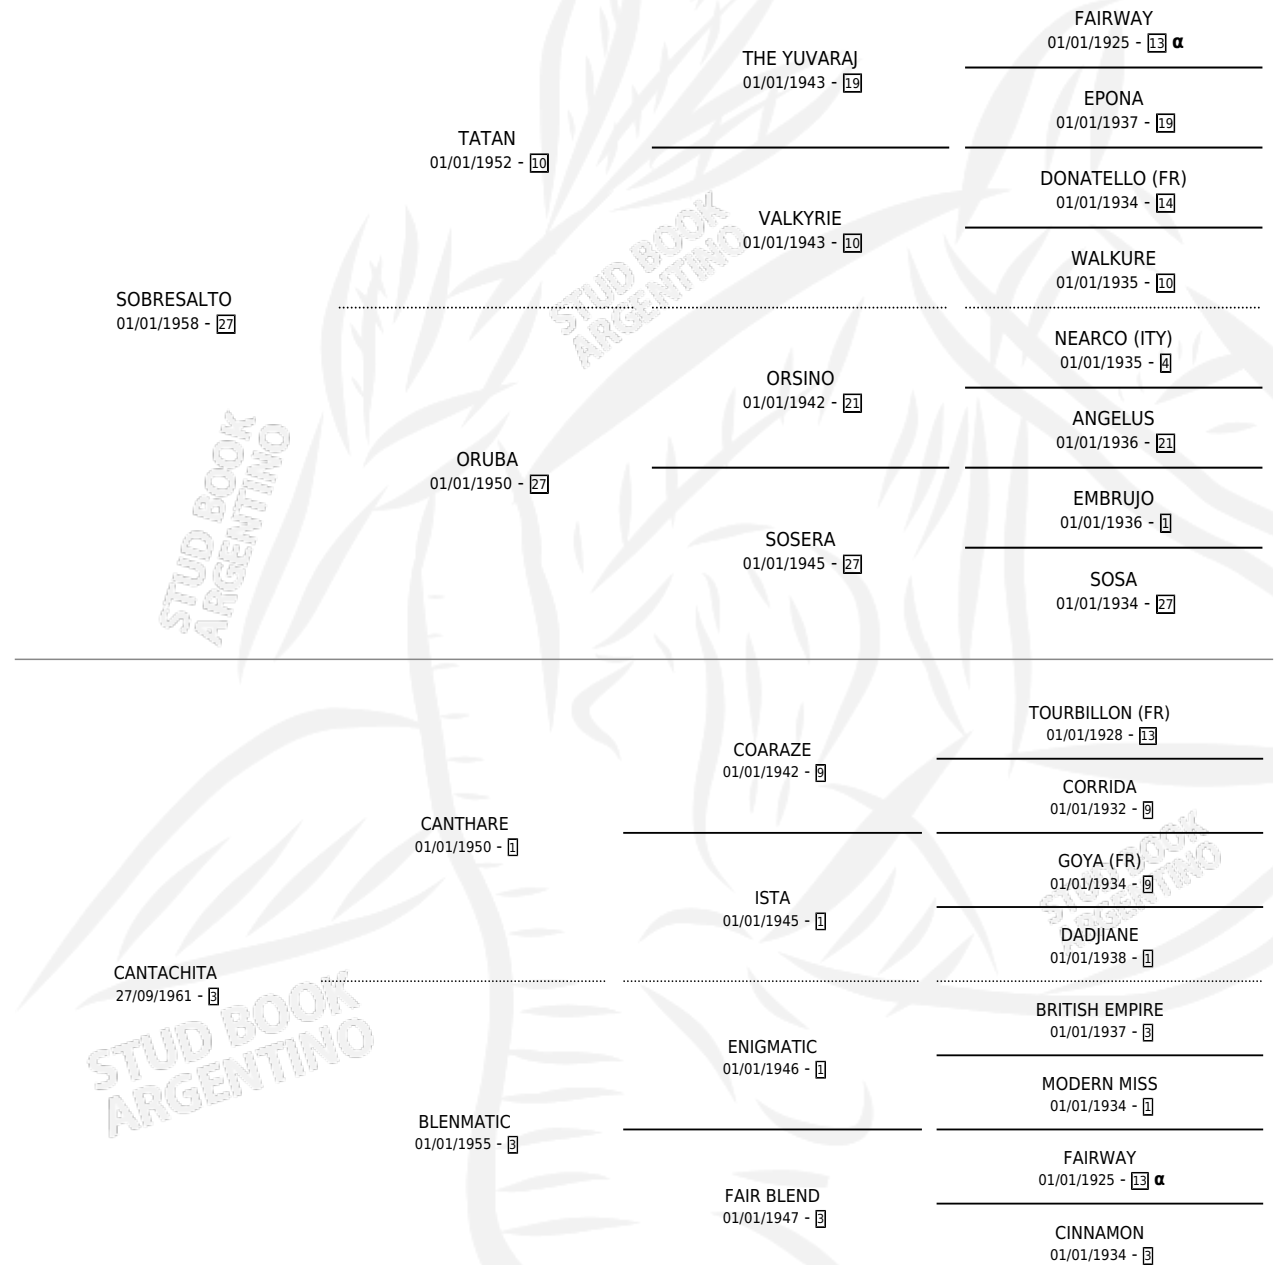

SEVILLA

por **SOBRESALTO** y **CANTACHITA** por **CANTHARE**

Argentina · Hembra · Zaino Doradillo · SP · 14/10/1966
Familia 3-e · Volumen 26

ESTADO

TIPIFICACIÓN SANGUÍNEA	X
TIPIFICACIÓN POR ADN	X
PASAPORTE	X
IDENTIFICACIÓN POR MICROCHIP	X
REPRODUCTOR	X

Lugar de nacimiento: Campo Particular

Criador: Sin dato

PEDIGREE

INBREEDING : α

SEVILLA

Datos oficiales del Stud Book Argentino

Documento generado el 31/10/2024

studbook.org.ar