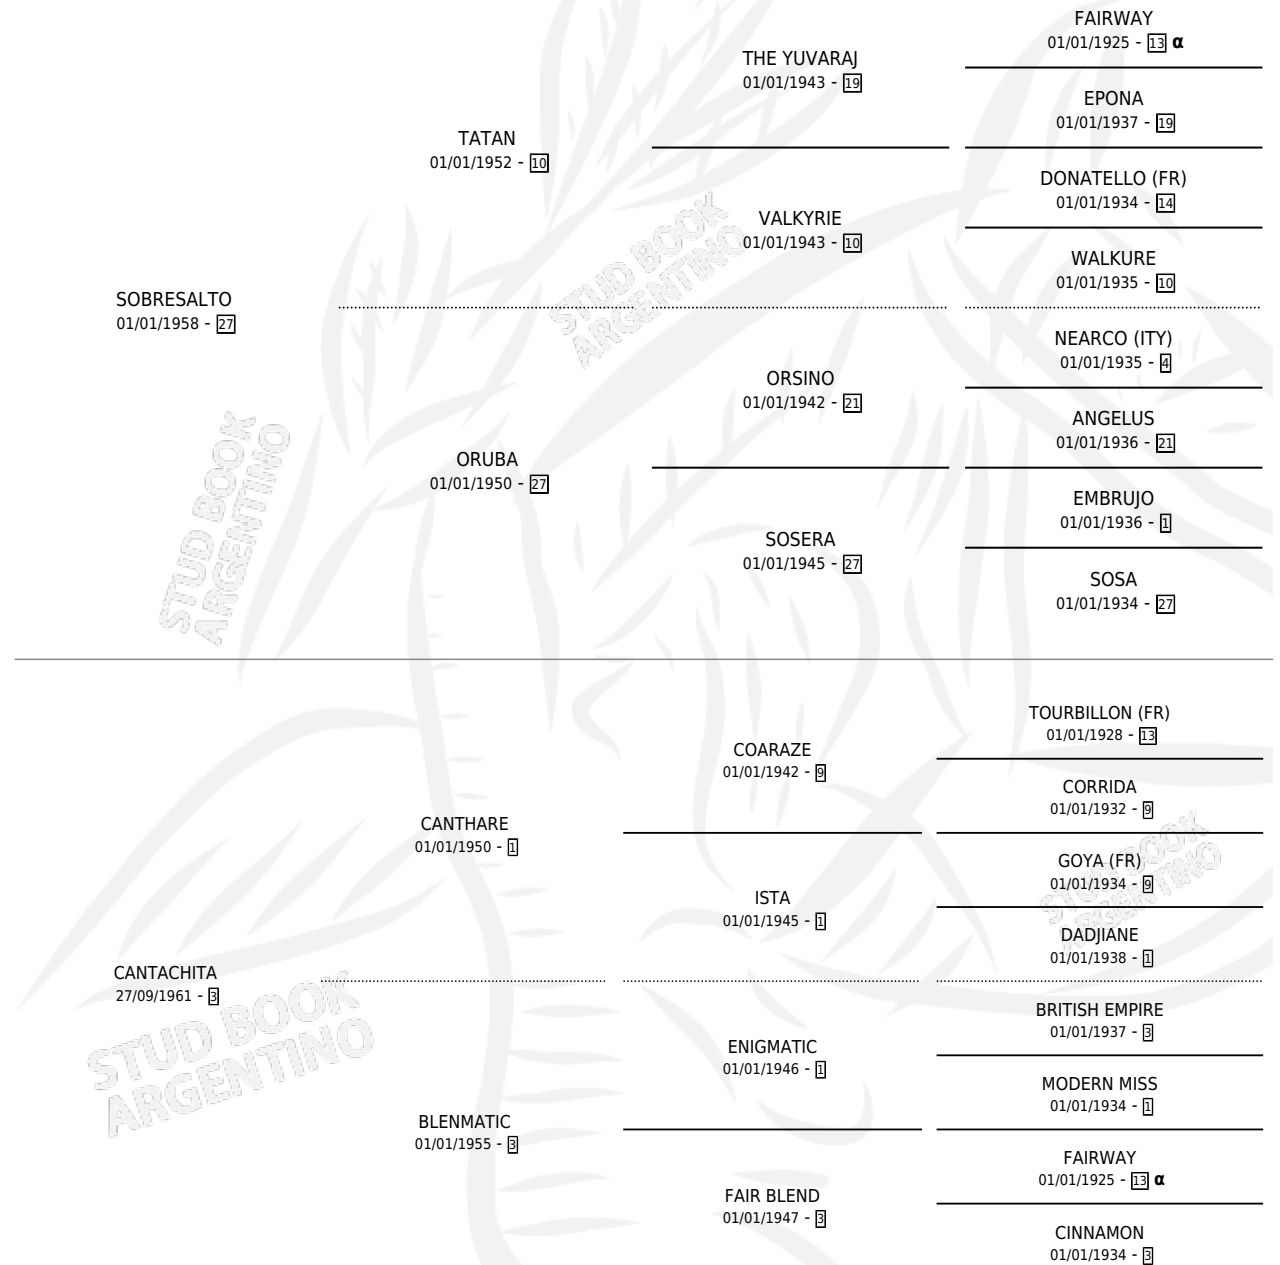

SEVILLA

por SOBRESALTO y CANTACHITA por CANTHARE

Argentina · Hembra · Zaino Doradillo · SP · 14/10/1966
Familia 3-e · Volumen 26

ESTADO

TIPIFICACIÓN SANGUÍNEA	X
TIPIFICACIÓN POR ADN	X
PASAPORTE	X
IDENTIFICACIÓN POR MICROCHIP	X
REPRODUCTOR	X

Lugar de nacimiento: Campo particular

Criador: Sin dato

PEDIGREE

INBREEDING : α

SEVILLA

Datos oficiales del Stud Book Argentino

Documento generado el 05/05/2026

studbook.org.ar