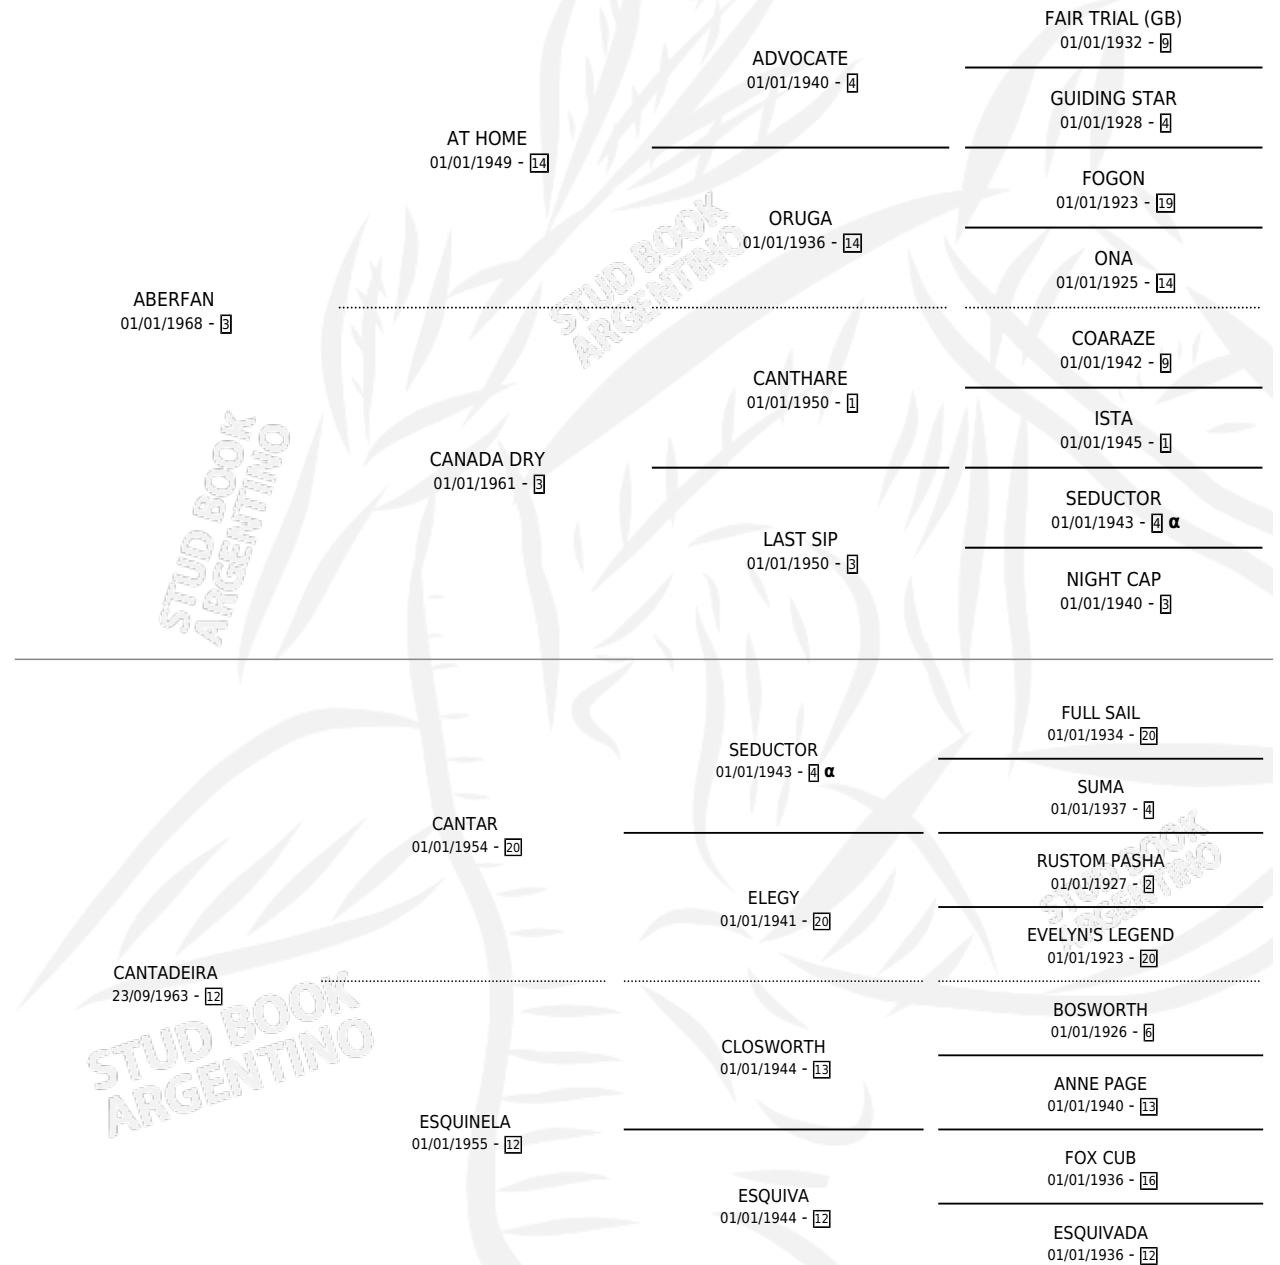

CANTADEIRO

por **ABERFAN** y **CANTADEIRA** por **CANTAR**

Argentina · Macho · Zaino · SP · 05/10/1981
Familia 12 · Volumen 31

ESTADO

TIPIFICACIÓN SANGUÍNEA	X
TIPIFICACIÓN POR ADN	X
PASAPORTE	X
IDENTIFICACIÓN POR MICROCHIP	X
REPRODUCTOR	X

Lugar de nacimiento: Campo particular
Criador: Mattina Juan Carlos

PEDIGREE

INBREEDING : α

CAMPAÑA

Solo carreras oficiales de Argentina

POR EDAD

EDAD	CC	1°	2°	3°	4°	5°	NP	CLC	CLG	CLCG1	CLGG1	IMPORTE	GANANCIA / CC
5 AÑOS	3	3	0	0	0	0	0	0	0	0	0	\$0	\$0
TOTALES	3	3	0	0	0	0	0	0	0	0	0	\$0	\$0
%		100%	0.0%	0.0%	0.0%	0.0%	0.0%	0.0%	0.0%	0.0%	0.0%		

Invicto Ganador de 3 carreras en La Plata, a los 5 años.

POR DISTANCIA

HIPODROMO	CC	1°	2°	3°	4°	5°	NP	CLC	CLG	CLCG1	CLGG1	IMPORTE
LA PLATA	3	3	0	0	0	0	0	0	0	0	0	\$0
0 MTS	3	3	0	0	0	0	0	0	0	0	0	\$0

POR PISTA