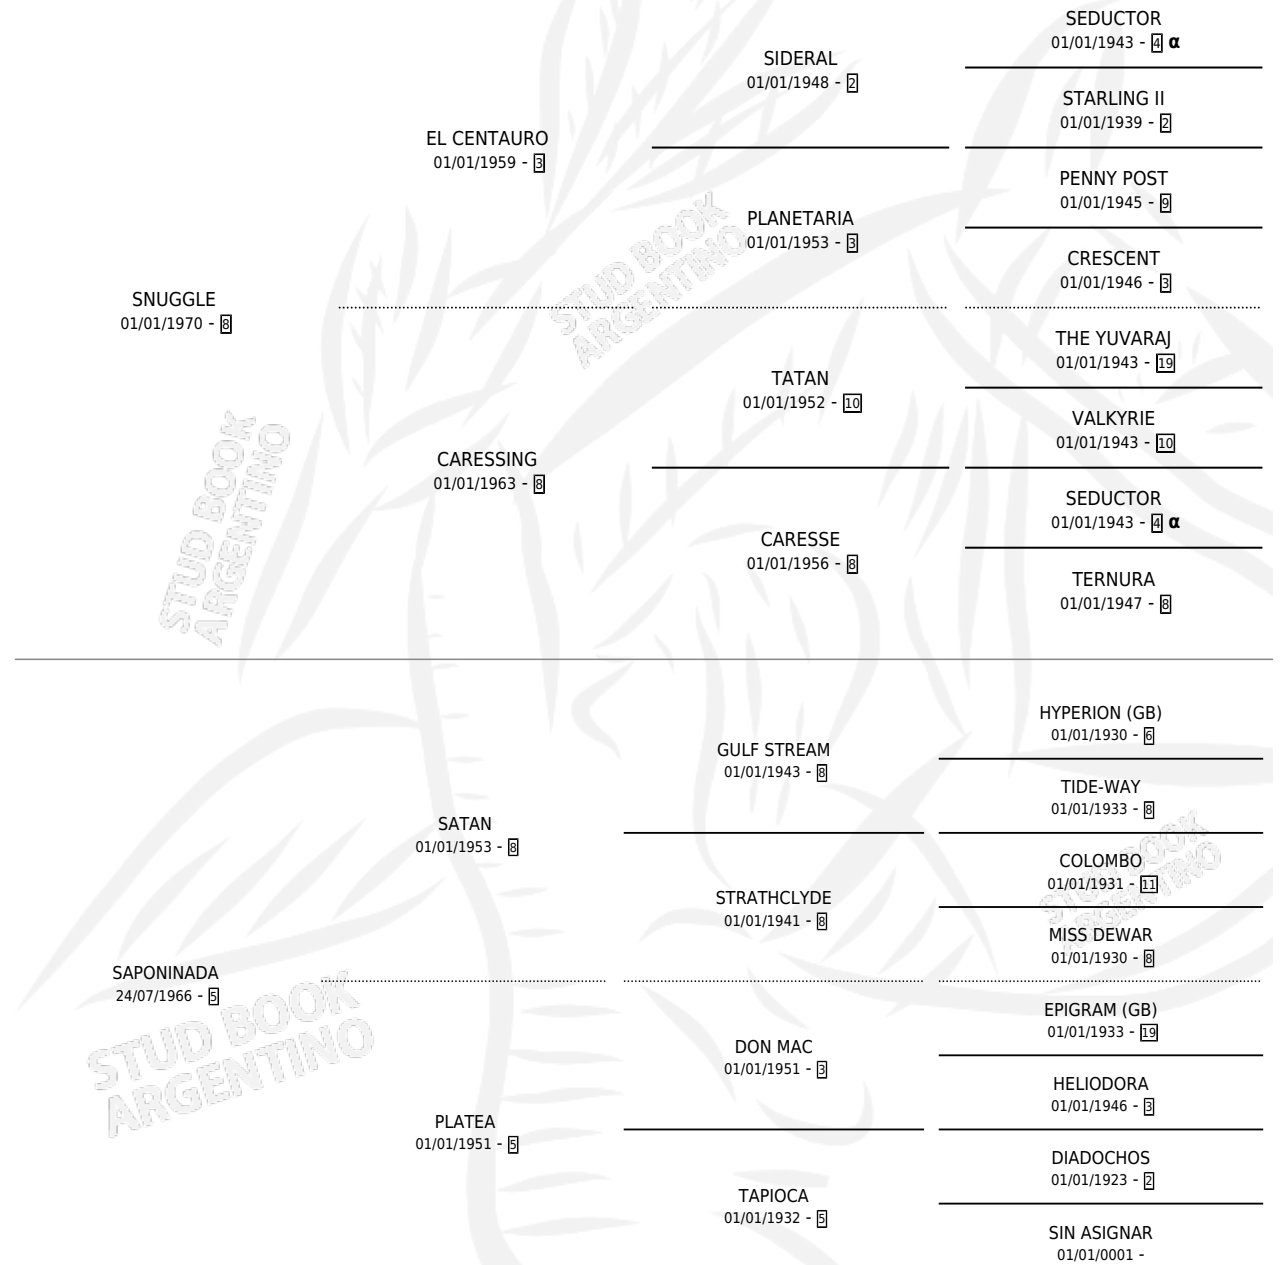

SIKINA

por **SNUGGLE** y **SAPONINADA** por **SATAN**

Argentina · Hembra · Alazan · SP · 18/09/1981
Familia 5 · Volumen 31

ESTADO

TIPIFICACIÓN SANGUÍNEA	X
TIPIFICACIÓN POR ADN	X
PASAPORTE	X
IDENTIFICACIÓN POR MICROCHIP	X
REPRODUCTOR	X

Lugar de nacimiento: Campo particular

Criador: Sin dato

PEDIGREE

INBREEDING : α

SIKINA

Datos oficiales del Stud Book Argentino

Documento generado el 02/05/2026

studbook.org.ar