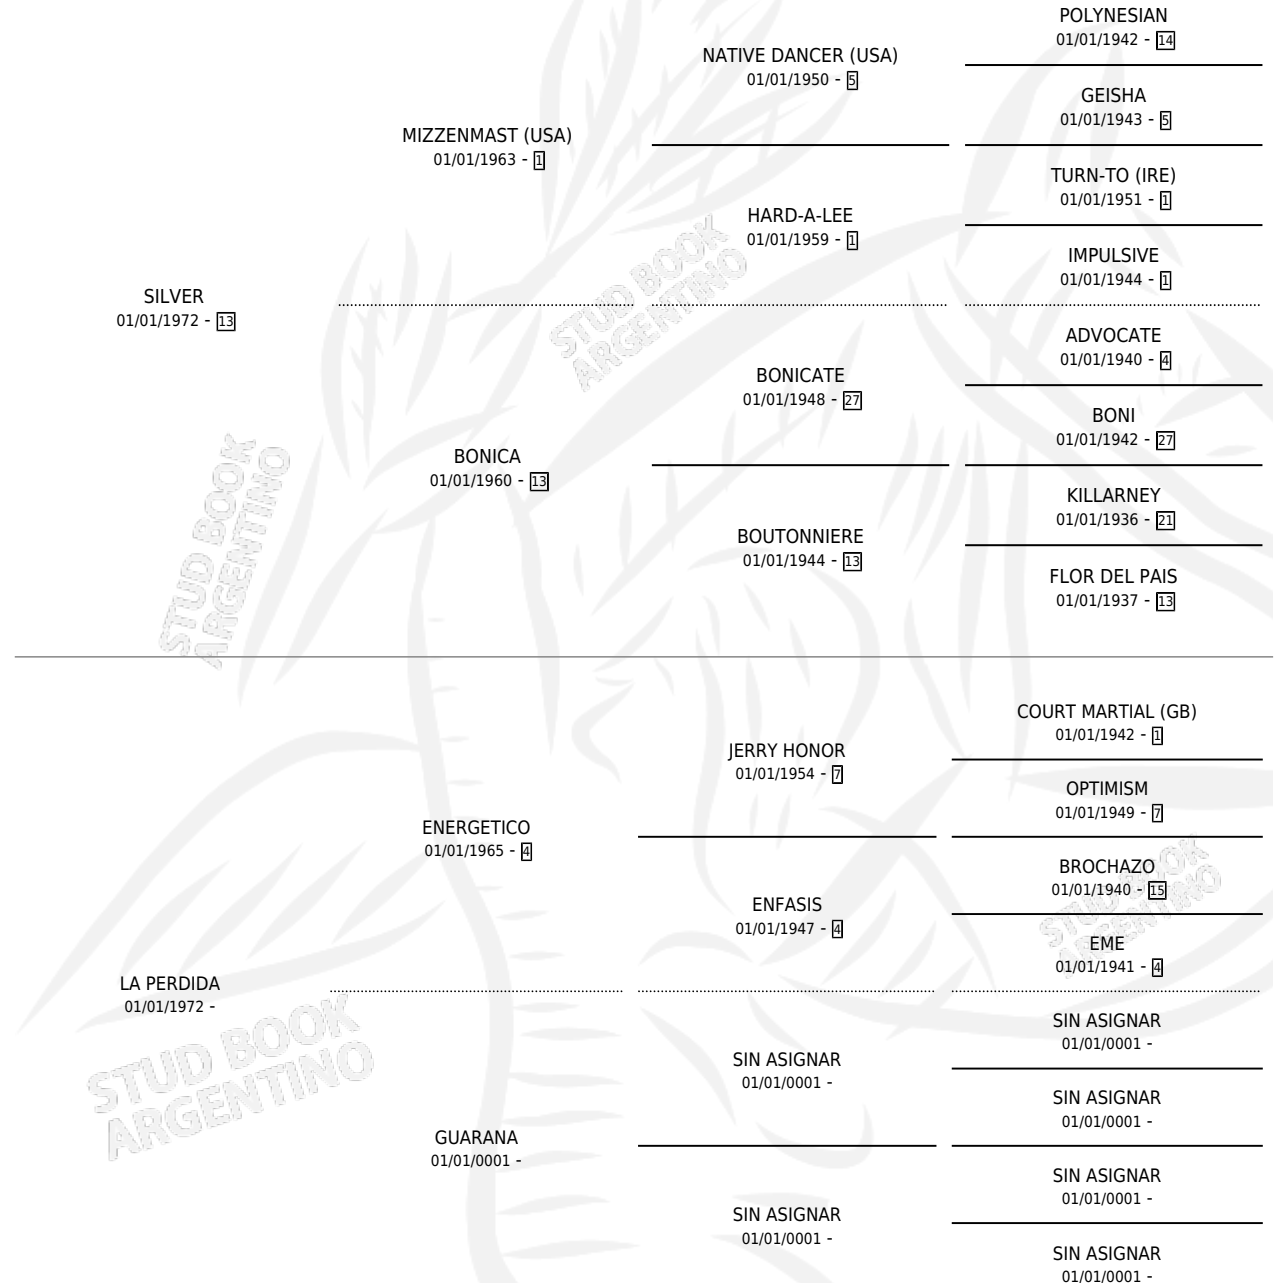

RODERICK SILVER

por SILVER y LA PERDIDA por ENERGETICO

Argentina · Macho · Alazan · SP · 19/09/1981
Familia · Volumen 31

ESTADO

TIPIFICACIÓN SANGUÍNEA	X
TIPIFICACIÓN POR ADN	X
PASAPORTE	X
IDENTIFICACIÓN POR MICROCHIP	X
REPRODUCTOR	X

Lugar de nacimiento: Campo particular

Criador: Sin dato

PEDIGREE

RODERICK SILVER

Datos oficiales del Stud Book Argentino

Documento generado el 26/04/2026

studbook.org.ar