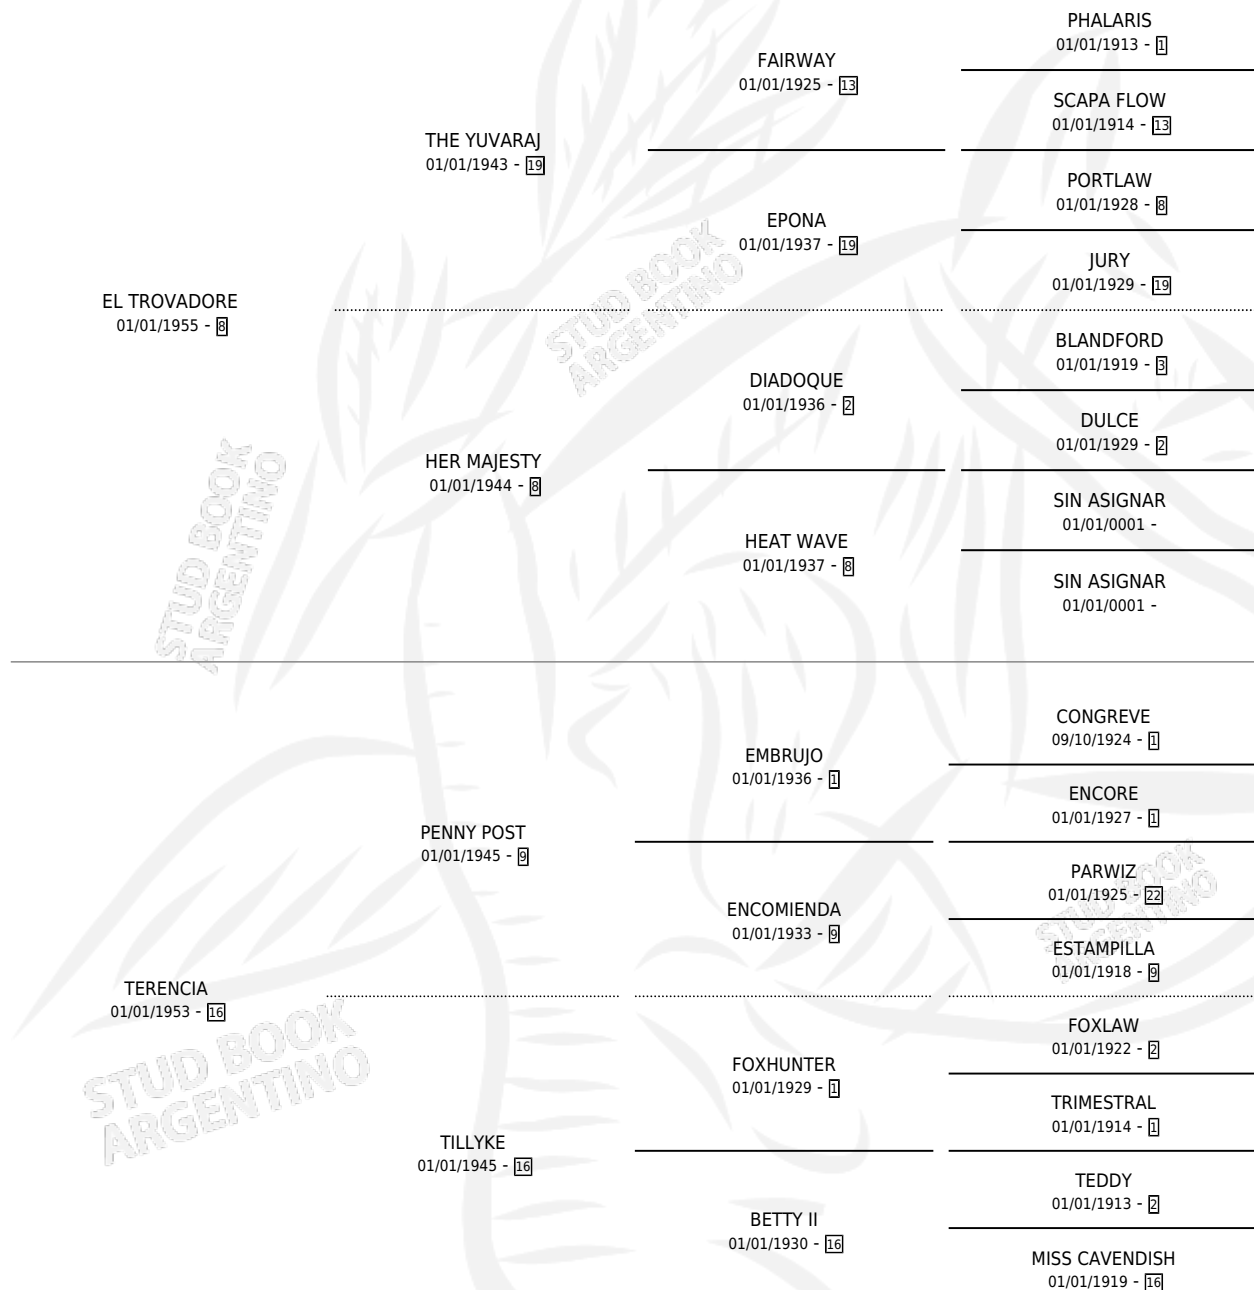

TESITURA

por **EL TROVADORE** y **TERENCIA** por **PENNY POST**

Argentina · Hembra · Alazan · SP · 01/01/1966
Familia 16-h · Volumen 26

ESTADO

TIPIFICACIÓN SANGUÍNEA	X
TIPIFICACIÓN POR ADN	X
PASAPORTE	X
IDENTIFICACIÓN POR MICROCHIP	X
REPRODUCTOR	✓

Lugar de nacimiento: Campo particular

Criador: Sin dato

~

HIJOS

	MACHOS	HEMBRAS
2 NACIERON	0	2
SIN ACTUACIONES		

PEDIGREE