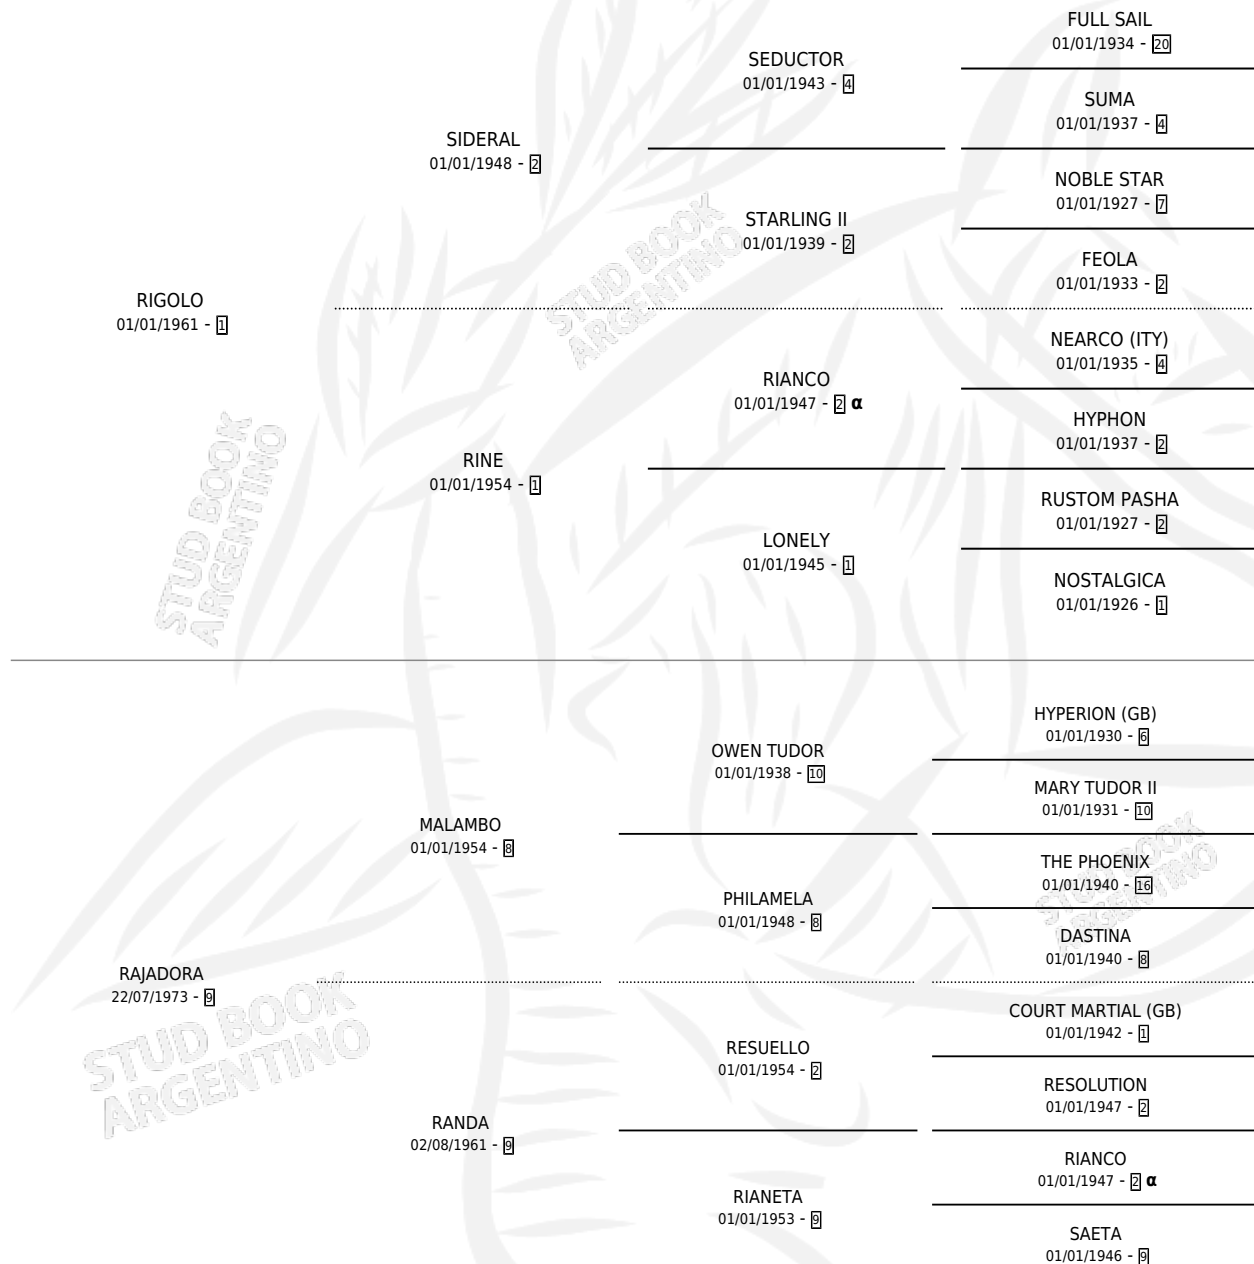

RUMMY

por **RIGOLO** y **RAJADORA** por **MALAMBO**

Argentina · Macho · Alazan Tostado · SP · 27/10/1981
Familia 9-g · Volumen 31

ESTADO

TIPIFICACIÓN SANGUÍNEA	✓
TIPIFICACIÓN POR ADN	X
PASAPORTE	X
IDENTIFICACIÓN POR MICROCHIP	X
REPRODUCTOR	✓

Lugar de nacimiento: Campo particular
Criador: Las Dos Manos S.A.

~

HIJOS

	MACHOS	HEMBRAS
2 NACIERON	1	1
1 CORRIERON	1	0

SIN ACTUACIONES

PEDIGREE

INBREEDING : α

SERVICIOS PADRILLO

TEMPORADA	HARAS	SERVICIO	NAC.	EFFECTIVIDAD
1995	LAS DOS MANOS	1	1	100 %
1994	LAS DOS MANOS	1	1	100 %
1988	LAS DOS MANOS	1	0	0.00 %

RUMMY

Datos oficiales del Stud Book Argentino

Documento generado el 26/04/2026